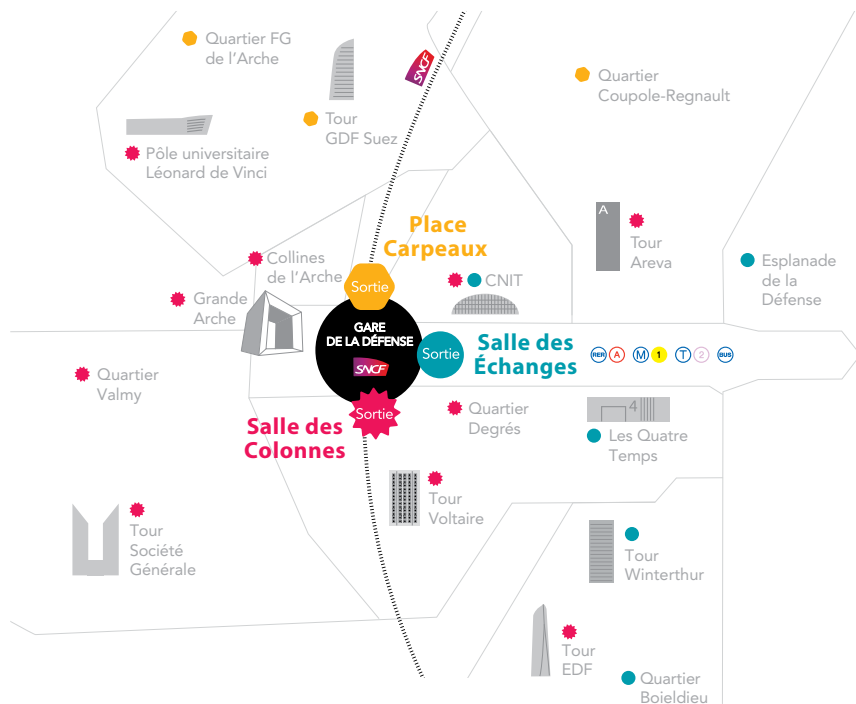

TROUVEZ VOTRE SORTIE EN 2 TEMPS 3 MOUVEMENTS

POUR EMPRUNTER LES SORTIES   OU 
CONSULTEZ LES PANNEAUX D'INFORMATION
ET LE PLAN À VOTRE DISPOSITION.

TROUVEZ VOTRE SORTIE EN 2 TEMPS 3 MOUVEMENTS

RIEN DE PLUS SIMPLE, CONSULTEZ LE PLAN
ET PRENEZ LA SORTIE ,  OU  SELON VOTRE DESTINATION

Ce plan a été conçu pour que vous optimisiez au mieux votre temps.
Alors suivez la bonne couleur et sortez en 2 temps 3 mouvements !

PLACE CARPEAUX

Quartier FG de l'Arche / Quartier Coupole-Regnault / Tour GDF Suez...

SALLE DES ÉCHANGES

CNIT / Esplanade de la Défense / Les Quatre Temps / Quartier Boieldieu / Tour Winterthur...

SALLE DES COLONNES

CNIT / Collines de l'Arche / Grande Arche / Quartier Degrés / Quartier Valmy / Tour Areva / Tour EDF / Tour Société Générale / Tour Voltaire / Pôle universitaire Léonard de Vinci...