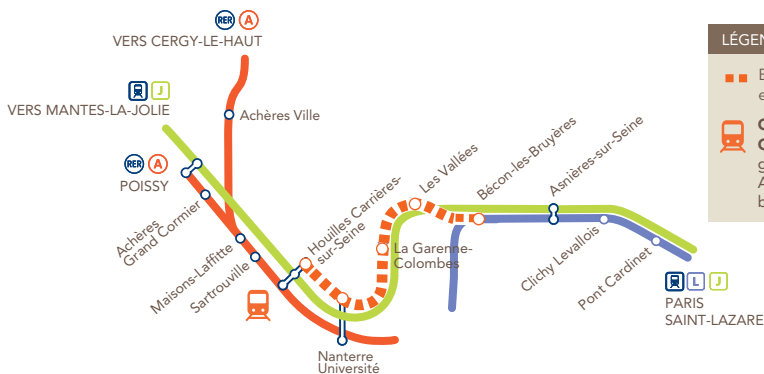

🚩 LES WEEK-ENDS DES 26-27 OCTOBRE TOUTE LA JOURNÉE ET DES 16-17 NOVEMBRE DU SAMEDI À 19H AU DIMANCHE À LA FIN DE SERVICE

Axe Paris Saint-Lazare – Maisons-Laffitte

- Pour Les Vallées, La Garenne-Colombes et Nanterre Université : à Paris Saint-Lazare, empruntez les trains vers Bécon-les-Bruyères sur la ligne L, puis les **bus** entre Bécon-les-Bruyères et Houilles Carrières-sur-Seine avec desserte de toutes les gares du parcours (voir schéma ci-dessous). Allongement de temps de parcours de **30 minutes environ** (peut évoluer en fonction de la circulation).
- Pour Houilles Carrières-sur-Seine et Poissy : à Paris Saint-Lazare, empruntez la ligne J vers Mantes-la-Jolie via Poissy ou empruntez le RER A à Auber ou à La Défense.
- Pour toutes les gares de Sartrouville, Maisons-Laffitte, Achères Grand Cormier et toutes les gares de la branche Cergy-le-Haut : à Paris Saint-Lazare, empruntez la ligne J vers Mantes-la-Jolie via Poissy puis à Houilles Carrières-sur-Seine, empruntez le RER A vers Cergy-le-Haut ou Poissy, ou empruntez le RER A à Auber ou à La Défense.

Axe Paris Saint-Lazare – Saint-Cloud – Versailles Rive Droite

Des arrêts supplémentaires sont prévus en gare de Pont Cardinet, Clichy Levallois et Asnières-sur-Seine.

⚠ Les bus sont réservés aux clients se rendant en gares des Vallées, La Garenne-Colombes et Nanterre Université (manque de places).