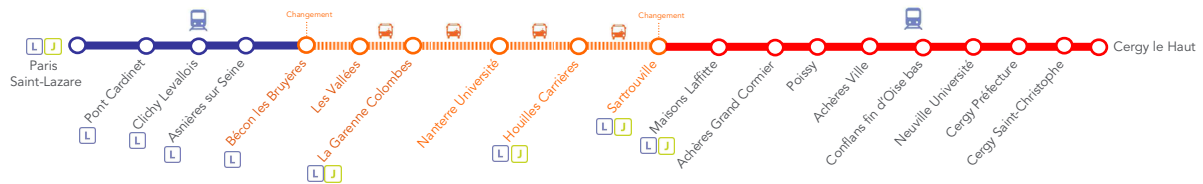

INFO TRAFIC TRAVAUX

Paris Saint-Lazare ↔ Nanterre Université
Sartrouville ↔ Poissy ↔ Cergy le Haut

Vendredi 18 avril 2014 de 22h00 jusqu'à la fin du service.

➔ Travaux sur la route départementale 121 à Sartrouville.

Circulation interrompue sur le RER A branches Nanterre Préfecture-Cergy le Haut/Poissy et sur la ligne L Paris-Saint Lazare/Nanterre Université

Pour vos déplacements merci de consulter les horaires. Un allongement de temps de parcours de **15 minutes à plus d'1heure** est à prévoir.

(A) Derniers RER à circuler normalement

Trains	TETE13	UPR15	Trains	OPUS20	OURE24
Nanterre Préfecture	21:54	22:09	Poissy		22:03
Cergy le Haut		22:41	Cergy le Haut	21:34	
Poissy	22:12		Nanterre Préfecture	22:05	22:20

LÉGENDE
Bus entre Bécon les Bruyères et Sartrouville
Gares desservies par les trains de la ligne J au départ de Paris Saint-Lazare
Gares desservies par les trains de la ligne L au départ de Paris Saint-Lazare

Paris Saint-Lazare ➔ Nanterre Université
Sartrouville ➔ Poissy ➔ Cergy le Haut