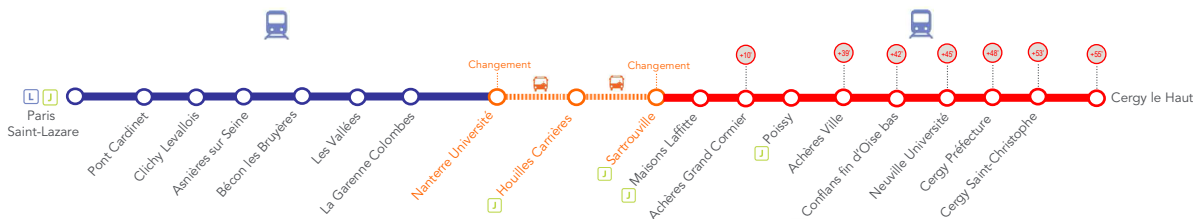

INFO TRAFIC TRAVAUX

Paris Saint-Lazare ➤ Maisons Laffitte
Sartrouville ➤ Poissy ➤ Cergy le Haut

Samedi 19, dimanche 20 et lundi 21 avril 2014 du début jusqu'à la fin de service.

➤ Travaux sur la route départementale 121 à Sartrouville.

Circulation interrompue sur le RER A branches Nanterre Préfecture-Cergy le Haut/Poissy et sur la ligne L Paris-Saint Lazare/Maisons Laffitte

Pour vos déplacements merci de consulter les horaires et les allongements de temps de parcours (approximatifs) au départ de **Sartrouville**

LÉGENDE
Bus entre Nanterre-Université et Sartrouville (desserte de Houilles Carrières-sur-Seine).
Gares desservies par les trains de la ligne J au départ de Paris Saint-Lazare

Table with multiple columns representing different train services and their departure/arrival times from Paris Saint-Lazare. The table includes service numbers, departure times, and arrival times at various stations along the route.

Table with multiple columns representing different train services and their departure/arrival times from Sartrouville. The table includes service numbers, departure times, and arrival times at various stations along the route.

1 - Desserte à la demande pour les voyageurs déjà présents dans le bus ou montés en gare de ...
2 - Desserte à la demande pour les voyageurs en provenance de Nanterre Université saïd: samedi, dimanche lu: lundi

SNCF TRANSILIEN VOUS REMERCE DE VOTRE COMPRÉHENSION.

- sur transilien.com
- service SMS
- appli transilien
- SNCF LA RADIO