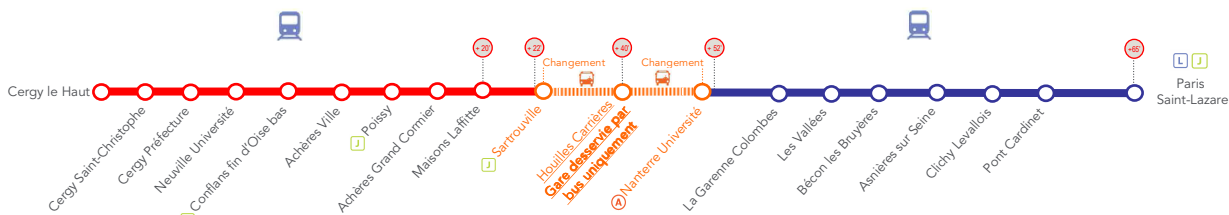

INFO TRAFIC TRAVAUX

Maisons Laffitte ▶ Paris Saint-Lazare
Cergy le Haut ▶ Poissy ▶ Sartrouville

Samedi 19, dimanche 20 et lundi 21 avril 2014 du début jusqu'à la fin de service.

Travaux sur la route départementale 121 à Sartrouville.

Circulation interrompue sur le RER A branches Cergy le Haut/Poissy-Nanterre Préfecture et sur la ligne L Maisons Laffitte/Paris Saint-Lazare

Pour vos déplacements merci de consulter les horaires et les allongements de temps de parcours (approximatifs) au départ de Cergy le Haut

LÉGENDE

Gares desservies par les trains de la ligne J à destination de Paris Saint-Lazare

Changement en gare de Nanterre Université RATP branche Saint-Germain en Laye

Table of train schedules and departure times for various stations including Maisons Laffitte, Paris Saint-Lazare, Cergy le Haut, Poissy, Sartrouville, and Nanterre Université. The table is organized into sections for different directions and includes specific departure times for each station.

SNCF TRANSILIEU VOUS REMERCIE DE VOTRE COMPRÉHENSION.

service transilien.com