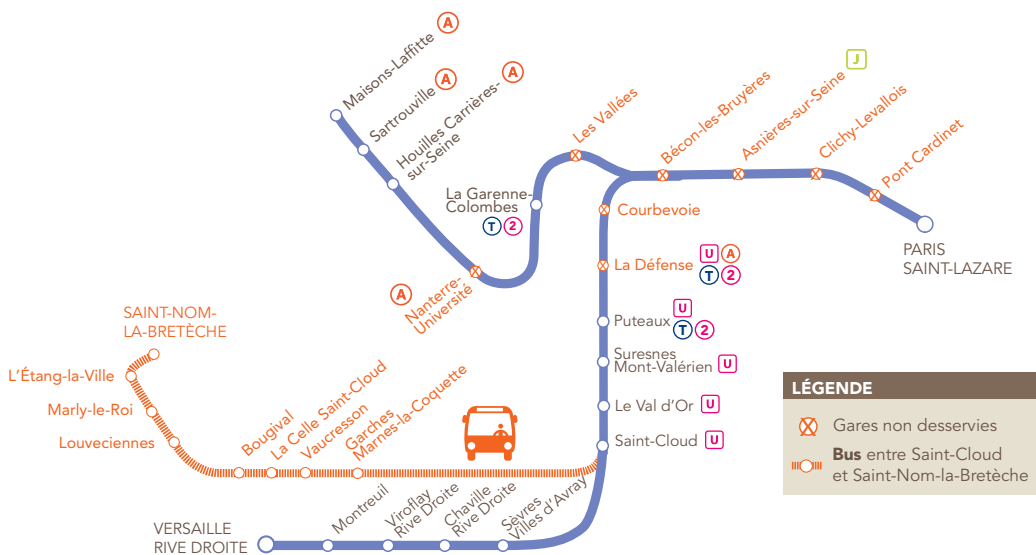

Pont Cardinet, Clichy-Levallois, Asnières-sur-Seine, Bécon-les-Bruyères, Les Vallées, Nanterre Université, Courbevoie et La Défense **non desservies** depuis ou vers Paris Saint-Lazare.

Les **horaires** sont affichés en gares et disponibles sur la rubrique « État du trafic et travaux » de Transilien.com et l'application mobile Transilien SNCF*. Pensez à vous abonner aux alertes « Trafic » et « Travaux » disponibles sur cette application !

* Téléchargez l'application Transilien SNCF en flashant ci-dessous.

App Store

Android Market

ITINÉRAIRES CONSEILLÉS PENDANT CES TRAVAUX

Pour La Défense, empruntez les trains de la ligne U, le RER A ou le tramway T2.

Pour les gares de Garches Marnes-la-Coquette à Saint-Nom-la-Bretèche, empruntez les **bus de remplacement** entre Saint-Cloud et Saint-Nom-la-Bretèche dans les 2 sens de circulation.

Pour Puteaux, Suresnes Mont-Valérien, le Val d'Or et les gares de Saint-Cloud à Versailles Rive Droite, empruntez les trains de l'axe Paris Saint-Lazare – Versailles Rive Droite de la ligne L. Pour Puteaux, vous pouvez aussi emprunter le tramway T2.

Pour Asnières-sur-Seine, empruntez les trains de l'axe Paris Saint-Lazare – Argenteuil de la ligne J.

Pour Nanterre Université, empruntez les RER A de la branche Saint-Germain-en-Laye.

Au départ de Paris Saint-Lazare pour Pont Cardinet, Clichy-Levallois, Bécon-les-Bruyères, Les Vallées et Courbevoie, consultez le tableau ci-dessous.