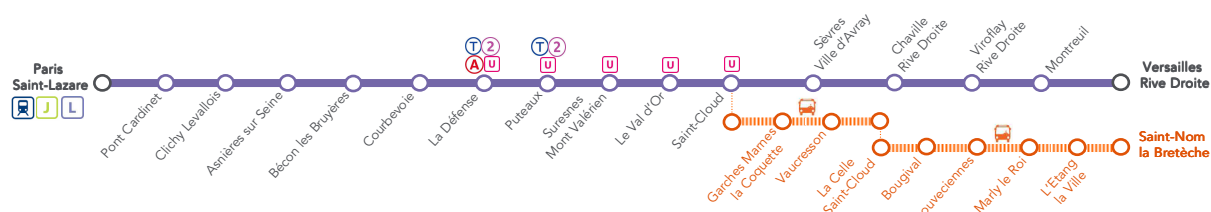

INFO TRAFIC TRAVAUX

PARIS SAINT-LAZARE ↔ SAINT-NOM LA BRÈTÈCHE
PARIS SAINT-LAZARE ↔ VERSAILLES RIVE DROITE

PSL 2015 13

Nuits du lundi 09/mardi 10 au vendredi 27/samedi 28 février 2015
De 21h30 jusqu'à la fin du service (sauf les samedis et dimanches)

Travaux sur les voies entre Saint-Cloud et Saint-Nom la Bretèche

La circulation des trains est modifiée sur la ligne L.
Aucun train entre Saint-Cloud et Saint-Nom la Bretèche.
Bus de substitution entre Saint-Cloud et Saint-Nom la Bretèche.

Pour vos déplacements merci de consulter les horaires. Un allongement de temps de parcours de **50 minutes** environ est à prévoir.

Paris Saint-Lazare ▶ Saint-Nom la Bretèche/Versailles Rive Droite

Trains	134705	33847	34711	BUS	33851	34715	BUS	BUS	33857	34721	BUS	BUS	33861	34725	BUS	BUS	33867	34731	BUS	BUS	33871	34735	BUS	BUS	33877	34741	BUS	BUS	33881
Gares desservies	SEBO	VULE	REBO	VULE	DEBO	BUS	BUS	VULE	DEBI	BUS	BUS	VOLA	DEBI	BUS	BUS	VOLA	DEBI	BUS	BUS	VOLA	DEBI	BUS	BUS	VOLA	DEBI	BUS	BUS	VOLA	
Paris Saint-Lazare	21:13	21:25	21:43	21:55	22:13			22:25	22:43			22:55	23:09			23:25	23:43			23:55	00:09			00:25	00:43			00:55	
Pont Cardinet	|	|	|	|	|			|	22:46			22:58	23:21			23:30	23:46			23:58	00:12			00:28	00:46			00:57	
Clichy Levallois	|	|	|	|	|			|	22:48			23:00	23:14			23:30	23:48			23:50	00:14			00:30	00:49			01:00	
Asnières sur Seine	|	|	|	|	|			|	22:51			23:03	23:17			23:33	23:50			23:50	00:17			00:33	00:52			01:02	
Bécon Les Bruyères	21:19	21:31	21:49	22:01	22:19			22:31	22:53			22:05	22:19			22:35	23:53			23:05	00:19			00:35	00:54			01:04	
Courbevoie	21:22	21:34	21:52	22:04	22:22			22:34	22:55			23:07	23:21			23:37	23:57			23:07	00:22			00:37	00:58			01:07	
La Défense	21:24	21:36	21:53	22:06	22:24			22:36	22:57			23:10	23:23			23:40	23:59			23:40	00:24			00:40	01:00			01:09	
Puteaux	21:26	21:38	21:55	22:08	22:26			22:38	23:00			23:12	23:26			23:42	00:01			23:42	00:26			00:42	01:05			01:11	
Suresnes Mont Valérien	21:29	21:41	21:58	22:11	22:28			22:41	23:02			23:14	23:28			23:44	00:04			23:44	00:29			00:44	01:07			01:14	
Le Val d'Or	21:31	21:43	22:00	22:13	22:31			22:43	23:04			23:17	23:30			23:47	00:06			23:47	00:31			00:47	01:10			01:16	
Saint-Cloud	21:33	21:45	22:02	22:15	22:33	22:43		22:45	23:06	23:17		23:19	23:32	23:43		23:49	00:08	00:17		23:49	00:33	00:43		00:49	01:11	01:19		01:19	
Garches Marnes la C	21:36	|	22:05	|	22:49	|		|	23:23	|		23:49	|		|	23:55	|		00:23	|			00:49	|		01:25	|		
Vaucresson	21:40	|	22:08	|	22:55	|		|	23:29	|		23:55	|		|	00:29	|		00:55	|			01:31	|			|		
La Celle Saint-Cloud	21:42	|	22:11	|	23:03	23:10	|		23:37	23:44	|		00:03	00:10	|		00:37	00:44	|		01:03	01:10	|		01:39	01:46	|		
Bougival	21:44	|	22:13	|	23:18	|			23:52	|		00:18	|			00:52	|		01:18	|					*	|			
Louvenciennes	21:46	|	22:15	|	23:24	|			23:58	|		00:24	|			00:58	|		01:24	|					*	|			
Marly le Roi	21:49	|	22:18	22:29	|	23:32	|		00:06	|		00:32	|			01:06	|		01:32	|					*	|			
L'Étang la Ville	21:52	|	22:34	|	23:37	|			00:11	|		00:37	|			01:11	|		01:37	|					*	|			
Saint-Nom la Bretèche	21:55	|	22:41	|	23:44	|			00:18	|		00:44	|			01:18	|		01:44	|					*	|			
Sèvres Ville d'Avray	21:48		22:18		22:48			23:22		23:52			00:22			00:52			01:22						01:22				
Chaville Rive Droite	21:51		22:21		22:51			23:24		23:54			00:24			00:54			01:24						01:24				
Virroflay Rive Droite	21:53		22:23		22:53			23:27		23:57			00:27			00:57			01:27						01:27				
Montreuil	21:55		22:25		22:55			23:29		23:59			00:29			00:59			01:29						01:29				
Versailles Rive Droite	21:58		22:28		22:58			23:32		00:01			00:31			01:01			01:31						01:31				

[1] Desserte des gares entre La Celle Saint-Cloud et Saint-Nom la Bretèche (Bougival, Louvenciennes, Marly le Roi, L'Étang la Ville) à la demande des clients montés à La Celle Saint-Cloud.

Versailles Rive Droite/Saint-Nom la Bretèche ▶ Paris Saint-Lazare