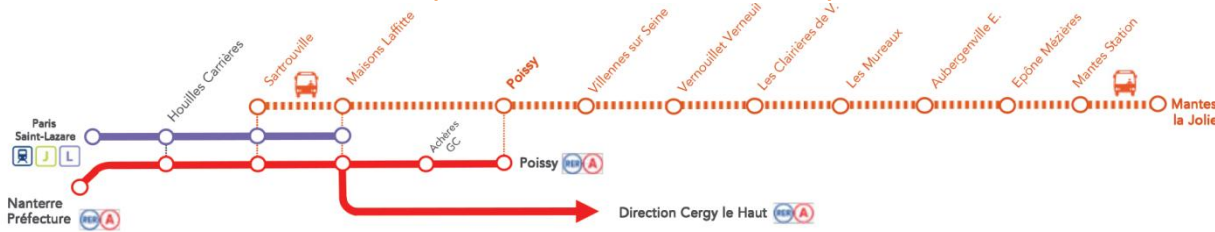

TRAVAUX

(SEMAINE 11 – du 09 Mars au 15 Mars 2015)

Mantes La Jolie > Vernon

Suppression du dernier train au départ de Mantés La Jolie à 21h56 pour Vernon.
Bus de substitution entre **Mantes La Jolie** et **Vernon**
avec desserte **des gares intermédiaires.**

Nuits du **lundi 15 Décembre 2014** au **vendredi 24 Avril 2015** inclus
Sauf les **samedis, dimanches** et **jours fériés**

Travaux de
maintenance
dans le tunnel de
Rolleboise

PSL > Conflans Ste Honorine > Mantés La Jolie

Les 2 derniers trains MIMA au départ de Conflans Ste Honorine et à destination de Mantés La Jolie ont leurs horaires modifiés de 4 minutes.

Du **lundi 02** au **vendredi 20 Mars 2015**

Travaux sur
les voies
entre **PSL** et
**Mantes La
Jolie**

PSL <> Poissy <> Mantés La Jolie

La circulation des trains est modifiée sur la ligne J.
Bus de substitution, dans les 2 sens, entre **Sartrouville** et **Mantes La Jolie**
avec desserte **des gares intermédiaires.**
Pour se rendre à Sartrouville emprunter les trains de la ligne L PSL <> Maisons Laffitte.

Derniers trains à circuler
normalement
au départ de **PSL** : **21h53**

Nuits du **lundi 02** au **vendredi 20 Mars 2015**
de **22h00** jusqu'à la fin de service.
(sauf les **samedis** et **dimanches**)

Travaux sur les voies entre
Poissy et **Mantes La Jolie**

PSL <> Poissy <> Mantés La Jolie

Des travaux en gare de Houilles Carrières nous obligent à modifier les horaires des trains De la ligne J axe PSL <> Poissy <> Mantés La Jolie.

Du **mardi 03 Mars** au **mardi 07 Avril 2015**
toute la journée
(sauf les **samedis** et **dimanches**)

Travaux de
maintenance sur
les voies
en gare de
Houilles Carrières

PSL <> St Nom La Bretèche / Versailles Rive Droite

La Défense <> La Verrière

Ligne L : aucun train entre St Cloud / Versailles Rive Droite et St Cloud / Garches Marnes La Coquette.
Bus de substitution, dans les 2 sens, entre **St Cloud / Versailles** et **St Cloud / Garches.**
Ligne U : aucun train entre La Défense et La Verrière.
Bus de substitution, dans les 2 sens, entre **La Défense** et **La Verrière.**

Derniers trains à circuler normalement
au départ de **PSL** : **21h55 Versailles**
: **21h43 St Nom**

Nuits du **lundi 09** au **vendredi 27 Mars 2015**
de **22h00** jusqu'à la fin de service.
(sauf les **samedis** et **dimanches**)

Travaux sur les voies
entre **St Cloud**
et **Versailles / St Nom**