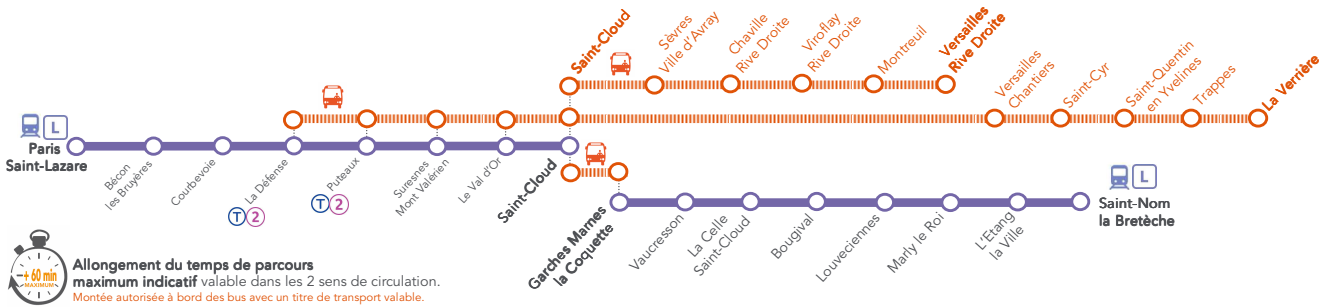

# INFO TRAFIC TRAVAUX

PARIS SAINT-LAZARE <-> SAINT-NOM LA BRETECHE / VERSAILLES RIVE DROITE  
LA DEFENSE <-> LA VERRIERE

PSL 2015 19 v5

Nuits du lundi 09/mardi 10 au vendredi 27/samedi 28 mars 2015  
De 22h00 jusqu'à la fin du service (sauf les samedis et dimanches)

Mars						
L	M	M	J	V	S	D
						1
2	3	4	5	6	7	8
9	10	11	12	13	14	15
16	17	18	19	20	21	22
23	24	25	26	27	28	29
30	31					

➔ Travaux sur les voies entre Saint-Cloud et Versailles Rive Droite/Saint-Nom la Bretèche.

**Ligne L : aucun train entre Saint-Cloud/Versailles Rive Droite et Saint-Cloud/Garches Marnes la Coquette.**

- bus de substitution entre Saint-Cloud/Versailles Rive Droite et Saint-Cloud/Garches Marnes la Coquette.
- trains entre Paris Saint-Lazare/Saint-Cloud et Garches Marnes la Coquette/Saint-Nom la Bretèche.

**Ligne U : aucun train entre La Défense et La Verrière.**

- bus de substitution entre La Défense et La Verrière.