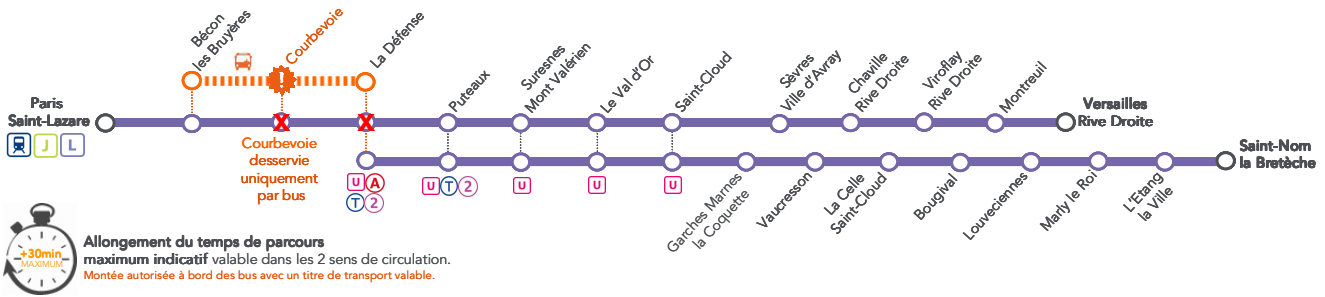

INFO TRAFIC TRAVAUX

PARIS SAINT-LAZARE <-> SAINT-NOM LA BRETÈCHE PARIS SAINT-LAZARE <-> VERSAILLES RIVE DROITE

PSL 2015 26 v2

Nuits du lundi 20/mardi 21 au mercredi 29/jeudi 30 avril 2015
De 22h30 jusqu'à la fin du service sauf le samedi et le dimanche.

AVRIL							
L	M	M	J	V	S	D	
			1	2	3	4	5
6	7	8	9	10	11	12	
13	14	15	16	17	18	19	
20	21	22	23	24	25	26	
27	28	29	30				

Travaux sur les voies entre Paris Saint-Lazare et La Défense.

Paris Saint-Lazare/Versailles Rive Droite : les trains sont sans arrêt entre Bécon les Bruyères et Puteaux.
Paris Saint-Lazare/Saint-Nom la Bretèche : trains entre La Défense et Saint-Nom la Bretèche.
Bus de substitution entre Bécon les Bruyères, Courbevoie et La Défense.

Paris Saint-Lazare > Versailles Rive Droite/Saint-Nom la Bretèche