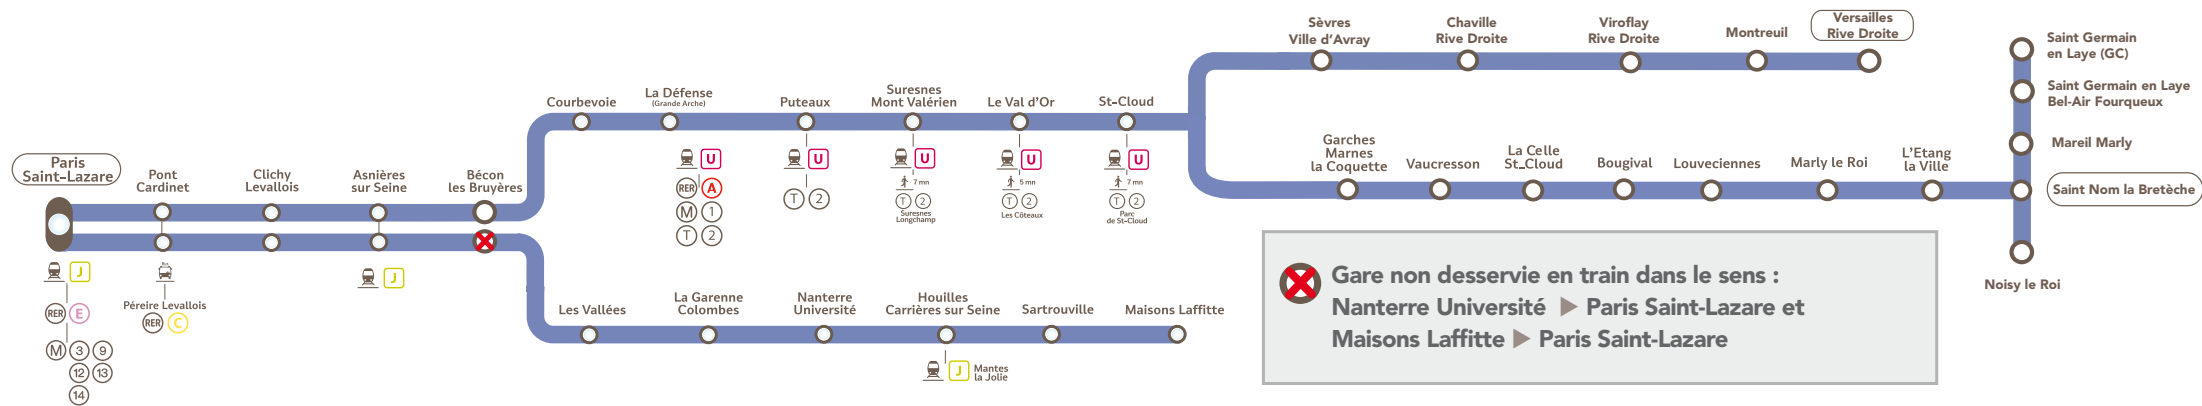

SNCF - 2 place aux Étoiles - CS 7000 - 93833 LA PLANE SAINT-PIERRE CEDEX - R.C.S. BOBIGNY B 552 049 447 - DIRECTION DES LIGNES TRANSILIEN L.A. 11-VI - MÉTROJETTER SUR LA VOIE PAVÉE

# GARE DE BÉCON LES BRUYÈRES NON DESSERVIE DANS LE SENS

NANTERRE UNIVERSITÉ ► PARIS SAINT-LAZARE  
 MAISONS LAFFITTE ► PARIS SAINT-LAZARE

Allongement du temps de parcours maximum indicatif (peut évoluer en fonction de la circulation).

## NOTRE CONSEIL

Vous êtes dans l'une de ces gares:

- Les Vallées
- La Garenne Colombes
- Nanterre Université
- Houilles Carrières sur Seine
- Sartrouville