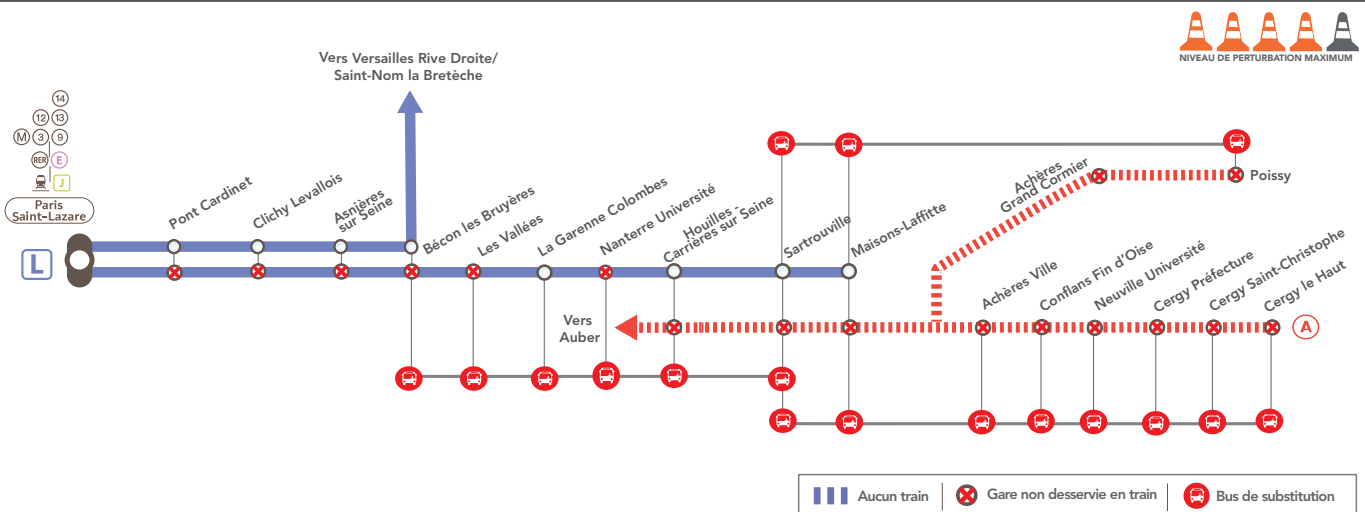

PROGRAMME FIABILITÉ ÎLE-DE-FRANCE 2014 - 2020
TRAVAUX D'ENTRETIEN DES VOIES ENTRE PARIS SAINT-LAZARE ET SARTROUVILLE

TRAVAUX SOIRÉE A PARTIR DE 22H00

AUCUN TRAIN ENTRE :
NANTERRE PRÉFECTURE ◀▶ CERGY LE HAUT/POISSY
PARIS SAINT-LAZARE ◀▶ NANTERRE UNIVERSITÉ

Mai

L	M	M	J	V	S	D
						1
2	3	4	5	6	7	8
9	10	11	12	13	14	15
16	17	18	19	20	21	22
23	24	25	26	27	28	29
30	31					

Juin

L	M	M	J	V	S	D
		1	2	3	4	5
6	7	8	9	10	11	12
13	14	15	16	17	18	19
20	21	22	23	24	25	26
27	28	29	30			

BUS DE SUBSTITUTION

Derniers trains au départ :

- Paris Saint-Lazare vers Maisons-Laffitte à 21h49
- Maisons-Laffitte vers Paris Saint-Lazare à 22h02
- Paris Saint-Lazare vers Nanterre Université à 21h34
- Nanterre Université vers Paris Saint-Lazare à 21h57
- Cergy le Haut vers Auber à 21h34
- Auber vers Cergy le Haut à 21h59
- Poissy vers Auber à 22h03
- Auber vers Poissy 21h44

Premiers bus au départ :

- Sartrouville vers Poissy à 22h27
- Poissy vers Sartrouville à 22h28
- Sartrouville vers Cergy le Haut à 22h43
- Cergy le Haut vers Sartrouville à 22h05
- Bécon les Bruyères vers Sartrouville à 22h46
- Sartrouville vers Bécon les Bruyères à 22h38

ALLONGEMENT DU TEMPS DE PARCOURS INDICATIF : **+ 60 MINUTES**

Bus de substitution, montée autorisée avec un titre de transport SNCF valable.

RETROUVEZ TOUTES LES INFOS

- Auprès des agents en gare
- Transilien.com, application Transilien et SNCF
- Blog : malignel.transilien.com; maligna.transilien.com
- Twitter : @LIGNEL_sncf; @RERA_RATP