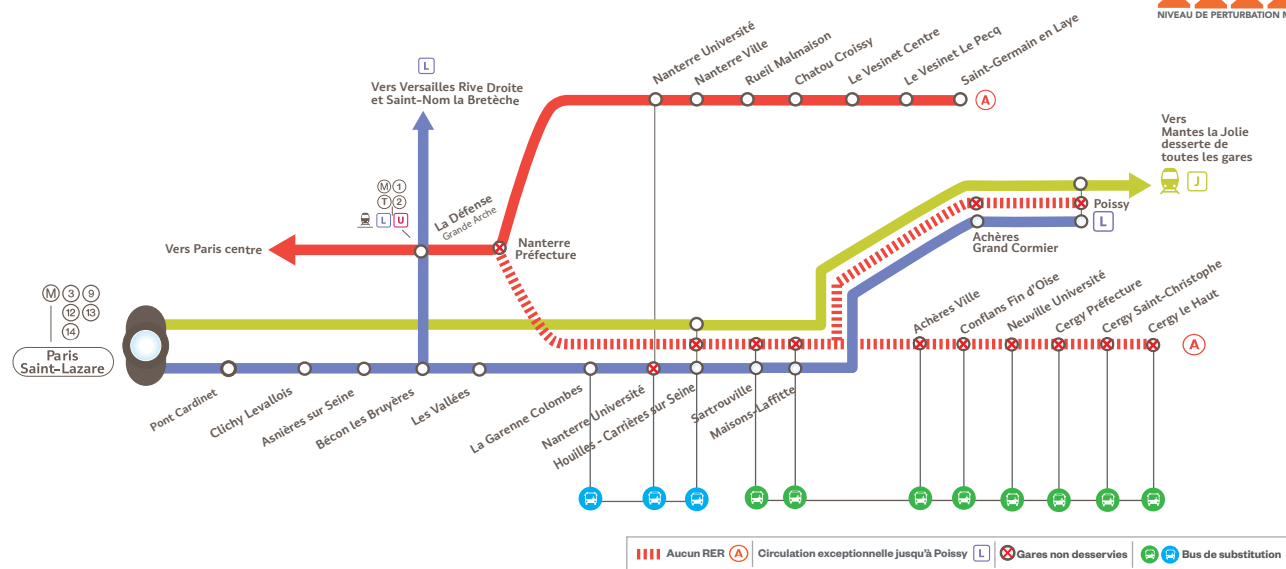

PROGRAMME FIABILITÉ ÎLE-DE-FRANCE 2014 - 2020
 RENOUELEMENT DES APPAREILS DE VOIES ET DU BALLAST
 À NANTERRE UNIVERSITÉ

TRAVAUX WEEK-END

MAI
14
TOUTE LA JOURNÉE

MAI
15
TOUTE LA JOURNÉE

MAI
21
TOUTE LA JOURNÉE

MAI
22
TOUTE LA JOURNÉE

AUCUN TRAIN ENTRE :
 NANTERRE PRÉFECTURE ◀▶ CERGY LE HAUT/POISSY

LA GARE DE NANTERRE UNIVERSITÉ NE SERA PAS DESSERVIE

BUS DE SUBSTITUTION

Derniers trains au départ le vendredi :

- Paris Saint-Lazare pour Nanterre Université à **22h04**
- Nanterre Université pour Paris Saint-Lazare à **22h27**
- Paris Saint-Lazare pour Maisons-Laffitte à **21h49**
- Maisons-Laffitte pour Paris Saint-Lazare à **22h02**
- Auber pour Poissy à **21h44**
- Poissy pour Auber à **22h03**
- Auber pour Cergy le Haut à **21h30**
- Cergy le Haut pour Auber à **21h34**

REPRISE DE LA CIRCULATION LE LUNDI MATIN

Premiers bus au départ les week-ends :

- Sartrouville pour Cergy le Haut à **05h55**
- Cergy le Haut pour Sartrouville à **04h20**
- La Garenne Colombes pour Houilles-Carières sur Seine à **05h42**
- Houilles-Carières sur Seine pour La Garenne Colombes à **04h48**

ALLONGEMENT DU TEMPS DE PARCOURS INDICATIF : **+ 60 MINUTES**

Bus de substitution, montée autorisée avec un titre de transport SNCF valable.

RETROUVEZ TOUTES LES INFOS AUPRÈS DES AGENTS EN GARE ET SUR TRANSILIEN.COM