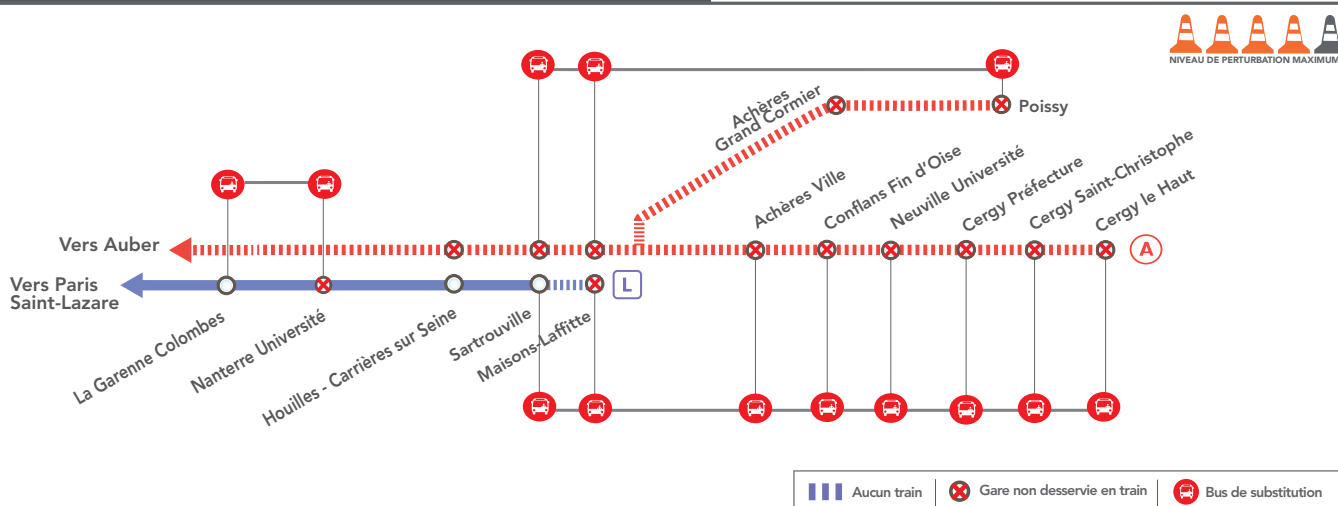

TRAVAUX SOIRÉE A PARTIR DE 22H00

AUCUN TRAIN ENTRE :

NANTERRE PRÉFECTURE ◀▶ CERGY LE HAUT/POISSY
SARTROUVILLE ◀▶ MAISONS-LAFFITTE

LA GARE DE NANTERRE UNIVERSITÉ NE SERA PAS
DESSERVIE

BUS DE SUBSTITUTION

Mai						
L	M	M	J	V	S	D
						1
2	3	4	5	6	7	8
9	10	11	12	13	14	15
16	17	18	19	20	21	22
23	24	25	26	27	28	29
30	31					

Derniers trains au départ :

- Paris Saint-Lazare vers Maisons-Laffitte à 21h49
- Maisons-Laffitte vers Paris Saint-Lazare à 22h02
- Paris Saint-Lazare vers Nanterre Université à 22h04
- Nanterre Université vers Paris Saint-Lazare à 22h27
- Cergy le Haut vers Auber à 21h34
- Auber vers Cergy le Haut à 21h30
- Poissy vers Auber à 22h03
- Auber vers Poissy 21h44

Premiers bus au départ :

- Sartrouville vers Poissy à 22h05
- Poissy vers Sartrouville à 22h28
- Sartrouville vers Cergy le Haut à 22h25
- Cergy le Haut vers Sartrouville à 22h05
- La Garenne Colombes vers Nanterre Université à 22h04
- Nanterre Université vers La Garenne Colombes à 22h42

ALLONGEMENT DU TEMPS DE PARCOURS INDICATIF : **+ 40 MINUTES**

Bus de substitution, montée autorisée avec un titre de transport SNCF valable.

RETROUVEZ TOUTES LES INFOS

- Apprès des agents en gare
- Transilien.com, application Transilien et SNCF
- Blog : malignel.transilien.com; maligna.transilien.com
- Twitter : @LIGNEL_snfc; @RERA_RATP