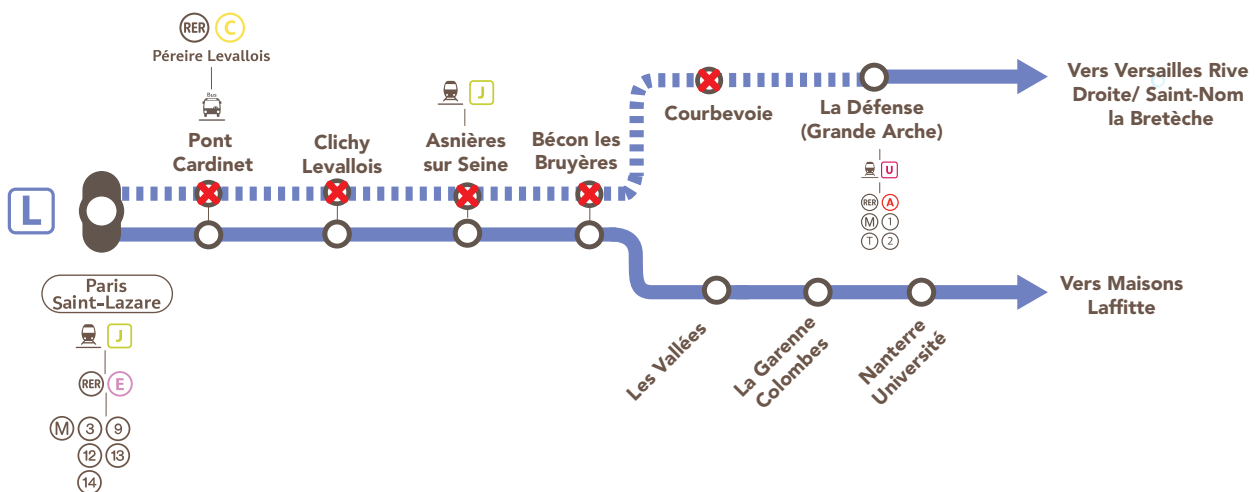

## LA LIGNE L FERMÉE ENTRE PARIS SAINT-LAZARE & LA DÉFENSE

JUIN

4  
et 5

JUIN

18  
et 19

+ D'INFOS

- en gare
- sur [transilien.com](http://transilien.com)
- sur le blog de ligne
- sur l'appli SNCF

Entre Garches Marnes la Coquette et Saint-Nom la Bretèche | Aucun train Gares non desservies  
 changement à Saint-Cloud

RENFORCEMENT BUS RATP N°275 / ALLONGEMENT DE TRAJET

**275** Bécon les Bruyères ◀▶ La Défense + 20 MIN

NIVEAU DE PERTURBATION À PRÉVOIR

## CHANGEMENT SUPPLÉMENTAIRE

Pour vous rendre dans l'une des gares entre **Garches Marnes la Coquette** et **Saint-Nom la Bretèche** vous devrez effectuer un changement en gare de **Saint-Cloud**.

## NOTRE CONSEIL - NOS SOLUTIONS

VALABLE DANS LES DEUX SENS DE CIRCULATION

- Renforcement de la ligne de bus RATP n°275 entre Bécon les Bruyères et La Défense
- Pour rejoindre l'une des gares entre **La Défense** et **Versailles Rive Droite** : privilégiez le RER A au départ d'Auber jusqu'à la Défense.
- Au départ de Paris Saint-Lazare, pour vous rendre à **Pont Cardinet**, **Clichy Levallois** et **Asnières sur Seine** : prendre un train de la ligne  en direction de Nanterre Université.