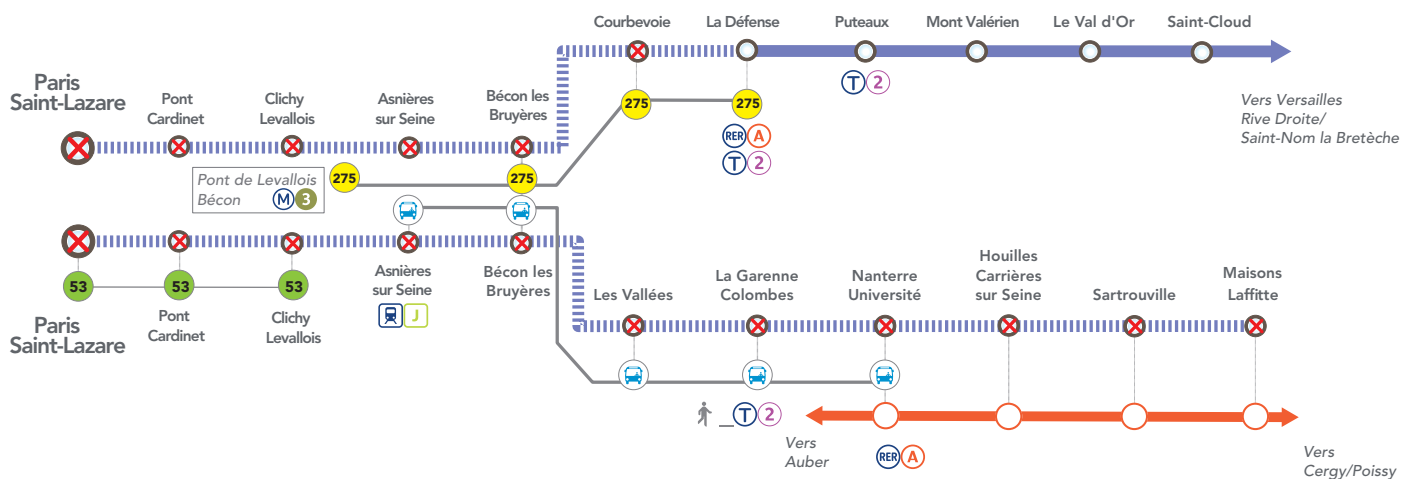

INFO TRAVAUX

WEEK
END

LA LIGNE **L** FERMÉE

ENTRE PARIS SAINT-LAZARE & LA DÉFENSE ET NANTERRE UNIVERSITÉ/ MAISONS-LAFFITTE

JUILLET

2
et 3

+ D'INFOS

- en gare
- sur transilien.com
- sur le blog de ligne
- sur l'appli SNCF

● ● Renforcement bus RATP | Bus de remplacement | Aucun train **L** | Gares non desservies en train

PREMIERS TRAINS

GARES de départ par ordre alphabétique	DIRECTION	PREMIER TRAIN
La Défense	→ Versailles Rive Droite	06:04
Saint-Cloud	→ Saint-Nom la Bretèche	06:36
Versailles Rive Droite	→ La Défense	04:48
Saint-Nom la Bretèche	→ Saint-Cloud	05:23

PREMIERS BUS

GARES de départ par ordre alphabétique	DIRECTION	PREMIER BUS
Asnières sur Seine	→ Nanterre Université	05:47
La Défense	→ Pont de Levallois	05:20
Nanterre Université	→ Asnières sur Seine	04:49
Pont de Levallois	→ La Défense	05:30