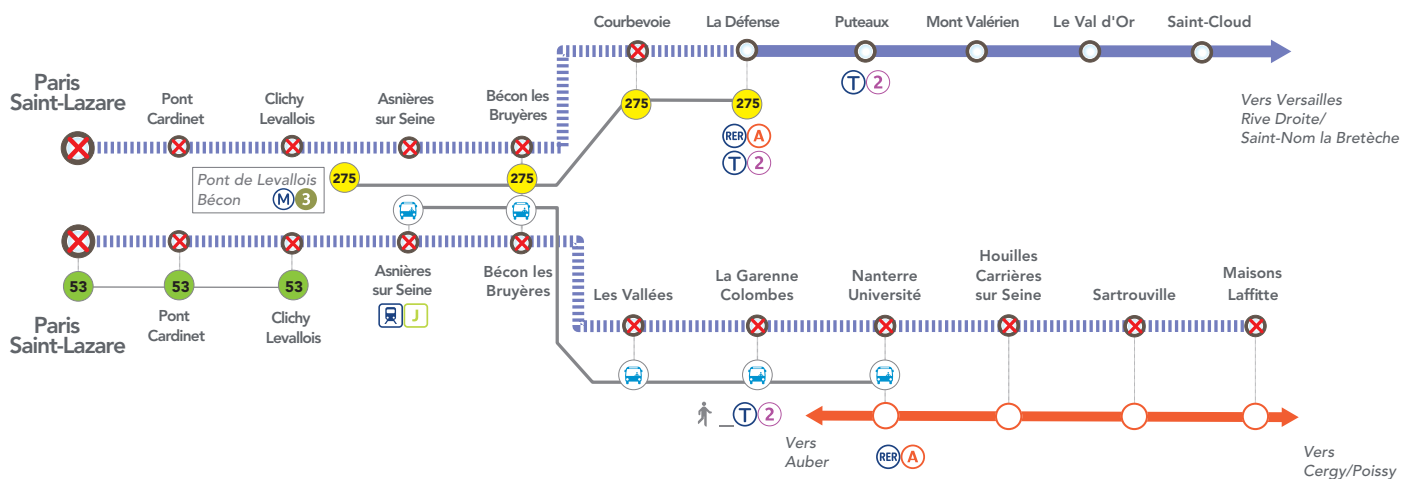

INFO TRAVAUX

WEEK
END

LA LIGNE **L** FERMÉE

ENTRE PARIS SAINT-LAZARE & LA DÉFENSE ET NANTERRE UNIVERSITÉ/ MAISONS-LAFFITTE

JUILLET

2
et 3

+ D'INFOS

- en gare
- sur transilien.com
- sur le blog de ligne
- sur l'appli SNCF

53 275 Renforcement bus RATP | Bus de remplacement | Aucun train **L** | Gares non desservies en train

PREMIERS TRAINS

GARES de départ par ordre alphabétique	DIRECTION	PREMIER TRAIN
La Défense	→ Versailles Rive Droite	06:04
Saint-Cloud	→ Saint-Nom la Bretèche	06:36
Versailles Rive Droite	→ La Défense	04:48
Saint-Nom la Bretèche	→ Saint-Cloud	05:23

PREMIERS BUS

GARES de départ par ordre alphabétique	DIRECTION	PREMIER BUS
Asnières sur Seine	→ Nanterre Université	05:47
La Défense	→ Pont de Levallois	05:20
Nanterre Université	→ Asnières sur Seine	04:49
Pont de Levallois	→ La Défense	05:30