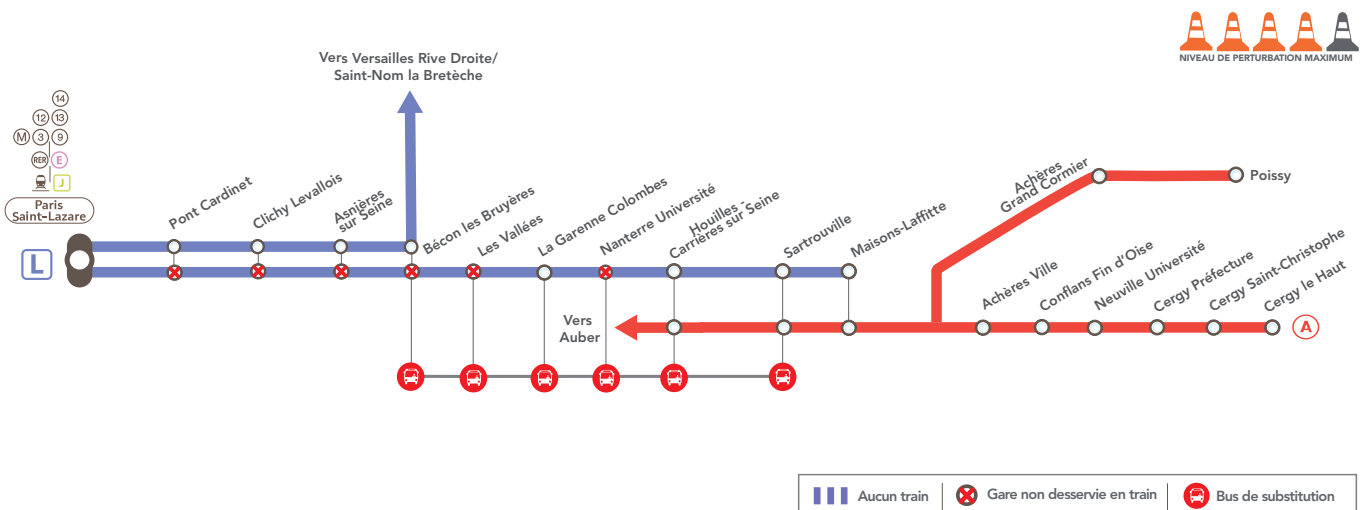

TRAVAUX SOIRÉE A PARTIR DE 22H00

AUCUN TRAIN ENTRE :

PARIS SAINT-LAZARE ◀▶ NANTERRE UNIVERSITÉ

Juin						
L	M	M	J	V	S	D
		1	2	3	4	5
6	7	8	9	10	11	12
13	14	15	16	17	18	19
20	21	22	23	24	25	26
27	28	29	30			

BUS DE SUBSTITUTION

Derniers trains au départ :

- Paris Saint-Lazare vers Maisons-Laffitte à 21h49
- Maisons-Laffitte vers Paris Saint-Lazare à 22h02
- Paris Saint-Lazare vers Nanterre Université à 21h34
- Nanterre Université vers Paris Saint-Lazare à 21h57

Premiers bus au départ :

- Bécon les Bruyères vers Sartrouville à 22h46
- Sartrouville vers Bécon les Bruyères à 22h38

ALLONGEMENT DU TEMPS DE PARCOURS INDICATIF : **+ 50 MINUTES**

Bus de substitution, montée autorisée avec un titre de transport SNCF valable.