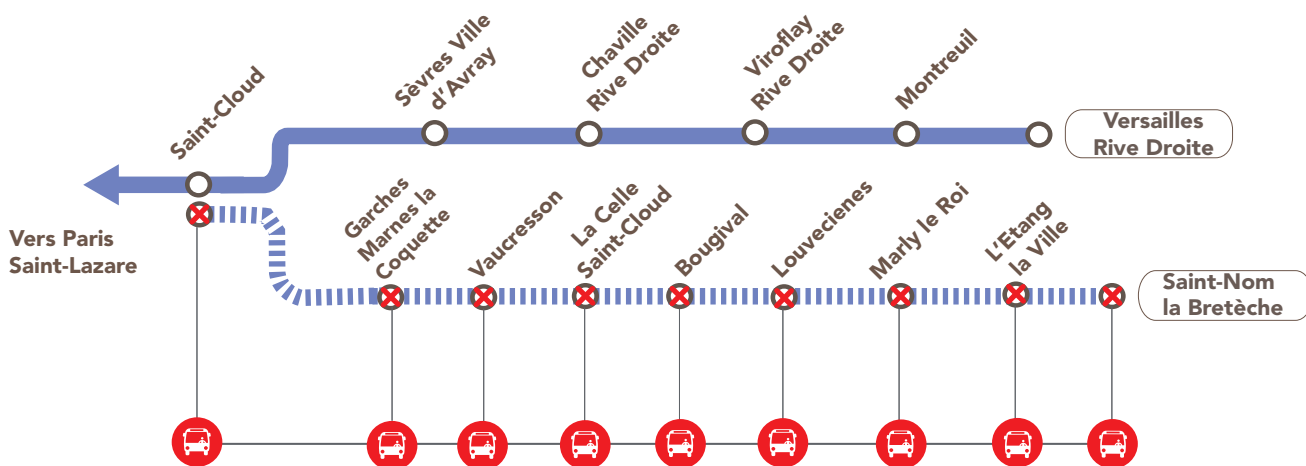

## LIGNE L FERMÉE À PARTIR DE 21H30 ENTRE SAINT-CLOUD & SAINT-NOM LA BRETÈCHE

JUILLET

25  
au 29

+ D'INFOS

- en gare
- sur [transilien.com](https://www.transilien.com)
- sur le blog de la ligne
- sur l'appli SNCF

### BUS DE REMPLACEMENT / ALLONGEMENT DU TEMPS DE TRAJET

SAINT-CLOUD ← → SAINT-NOM LA BRETÈCHE

+ 60 MIN

### DERNIERS TRAINS

GARES de départ par ordre alphabétique	DIRECTION	DERNIERS TRAINS
Paris Saint-Lazare	→ Saint-Nom la Bretèche	21:14
Saint-Nom la Bretèche	→ Paris Saint-Lazare	21:48

[1] desserte à la demande de la gare de Saint-Nom la Bretèche pour les voyageurs présents dans le bus à L'Etang la Ville.  
 [2] desserte à la demande de toutes les gares du parcours jusqu'à Saint-Nom la Bretèche pour les voyageurs présents dans le bus à La Celle Saint-Cloud.