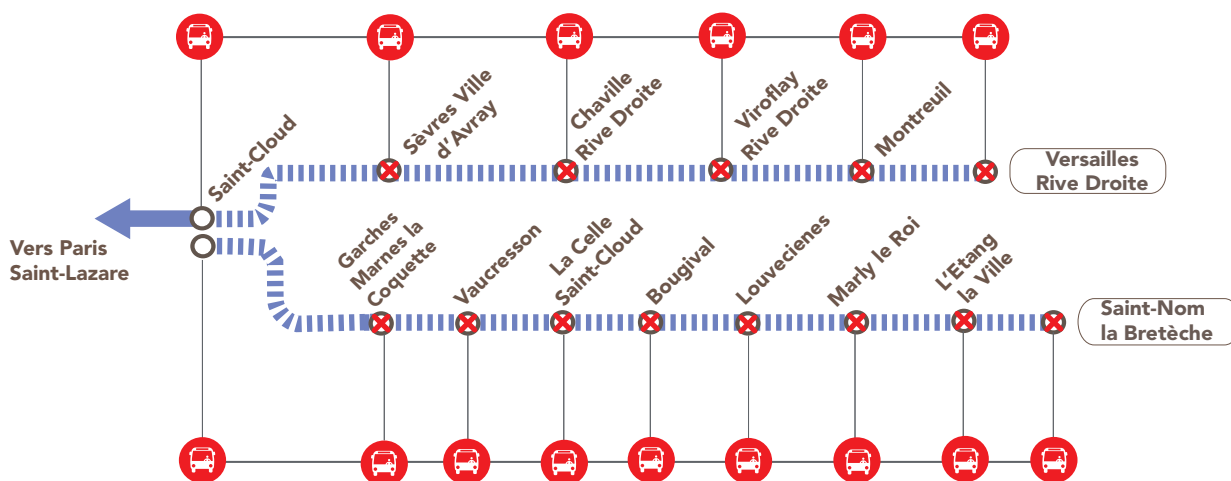

LIGNE L FERMÉE À PARTIR DE 21H30 ENTRE SAINT-CLOUD & SAINT-NOM LA BRETÈCHE ET VERSAILLES RIVE DROITE

JUILLET
11
au 13

JUILLET
15

+ D'INFOS
➤ en gare
➤ sur transilien.com
➤ sur le blog de la ligne
➤ sur l'appli SNCF

||| Aucun train Gare non desservie en train Bus de remplacement

BUS DE REMPLACEMENT / ALLONGEMENT DU TEMPS DE TRAJET

SAINT-CLOUD SAINT-NOM LA BRETÈCHE

+ 60 MIN

SAINT-CLOUD VERSAILLES RIVE DROITE

+ 40 MIN

NIVEAU DE PERTURBATION

DERNIERS TRAINS

GARES de départ	DIRECTION	DERNIERS TRAIN
Paris Saint-Lazare	→ Saint-Nom la Bretèche	21:14
Saint-Nom la Bretèche	→ Paris Saint-Lazare	21:18
Paris Saint-Lazare	→ Versailles Rive Droite	21:26
Versailles Rive Droite	→ Paris Saint-Lazare	21:43

- [1] circule la nuit du vendredi 15 juillet 2016
- [2] circule les nuits du lundi 11 au mercredi 13 juillet 2016
- [3] desserte à la demande de la gare de Saint-Nom la Bretèche pour les voyageurs présents dans le bus à l'Etang la Ville.
- [4] desserte à la demande de toutes les gares du parcours jusqu'à Saint-Nom la Bretèche pour les voyageurs présents dans le bus à La Celle Saint-Cloud.