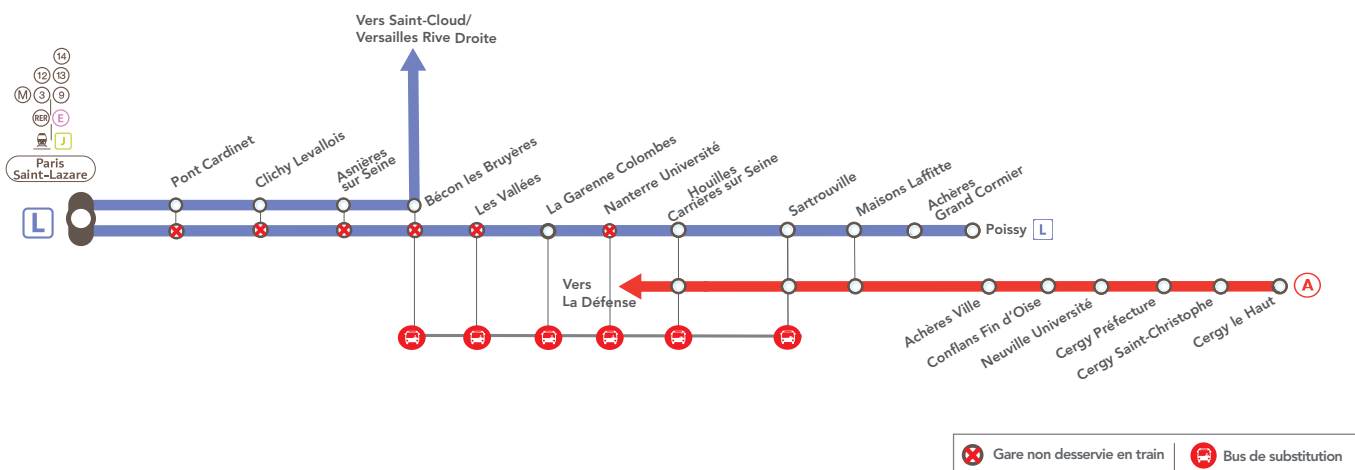

LIGNE **L** FERMÉE À PARTIR DE 21H30 ENTRE PARIS SAINT-LAZARE & NANTERRE UNIVERSITE

AOÛT

1^{er}
au 05

+ D'INFOS

en gare
sur [transilien.com](https://www.transilien.com)
sur le blog de la ligne
sur l'appli SNCF

BUS DE REMPLACEMENT / ALLONGEMENT DU TEMPS DE TRAJET

BÉCON LES BRUYÈRES ← → SARTROUVILLE + 30 MIN

NIVEAU DE PERTURBATION

DERNIERS TRAINS

GARES de départ	DIRECTION	DERNIERS TRAINS
Paris Saint-Lazare	→ Nanterre Université	21:25
Nanterre Université	→ Paris Saint-Lazare	21:33
Paris Saint-Lazare	→ Maisons Laffitte	22:02
Maisons Laffitte	→ Paris Saint-Lazare	21:18
Paris Saint-Lazare	→ Poissy	21:47
Poissy	→ Paris Saint-Lazare	20:48

PREMIERS BUS

GARES de départ	DIRECTION	PREMIERS BUS
Bécon les Bruyères	→ Sartrouville	22:46
Sartrouville	→ Bécon Les Bruyères	22:18

Nuits du lundi 01 au vendredi 05 août 2016 de 21h30 jusqu'à la fin du service

[2] desserte à la demande de toutes les gares du parcours jusqu'à Paris Saint-Lazare pour les voyageurs présents dans le bus à Bécon les Bruyères.

PENDANT LES TRAVAUX, COVOITUREZ AVEC VROOM.COM. TRANSILIEN VOUS REMBOURSE.*