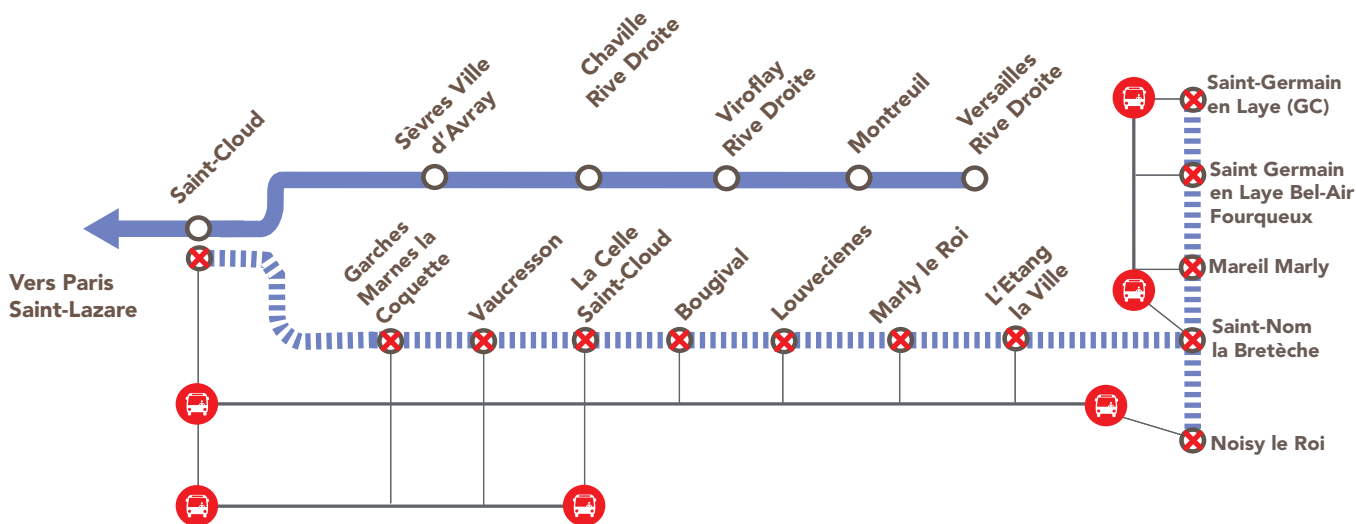

## LIGNE L FERMÉE

ENTRE SAINT-CLOUD & SAINT-NOM LA BRETÈCHE ET  
NOISY LE ROI & SAINT-GERMAIN EN LAYE (GC)

JUILLET

31

+ D'INFOS

- en gare
- sur [transilien.com](http://transilien.com)
- sur le blog de la ligne
- sur l'appli SNCF

### BUS DE REMPLACEMENT / ALLONGEMENT DU TEMPS DE TRAJET

- SAINT-CLOUD ← → NOISY LE ROI + 60 MIN
- SAINT-CLOUD ← → LA CELLE SAINT-CLOUD + 20 MIN
- SAINT-GERMAIN EN LAYE GC ← → SAINT NOM LA BRETÈCHE + 30 MIN

### PREMIERS TRAINS

GARES de départ par ordre alphabétique	DIRECTION	PREMIERS TRAINS
Saint-Cloud	→ Paris Saint-Lazare	05:15
Paris Saint-Lazare	→ Saint-Cloud	05:41