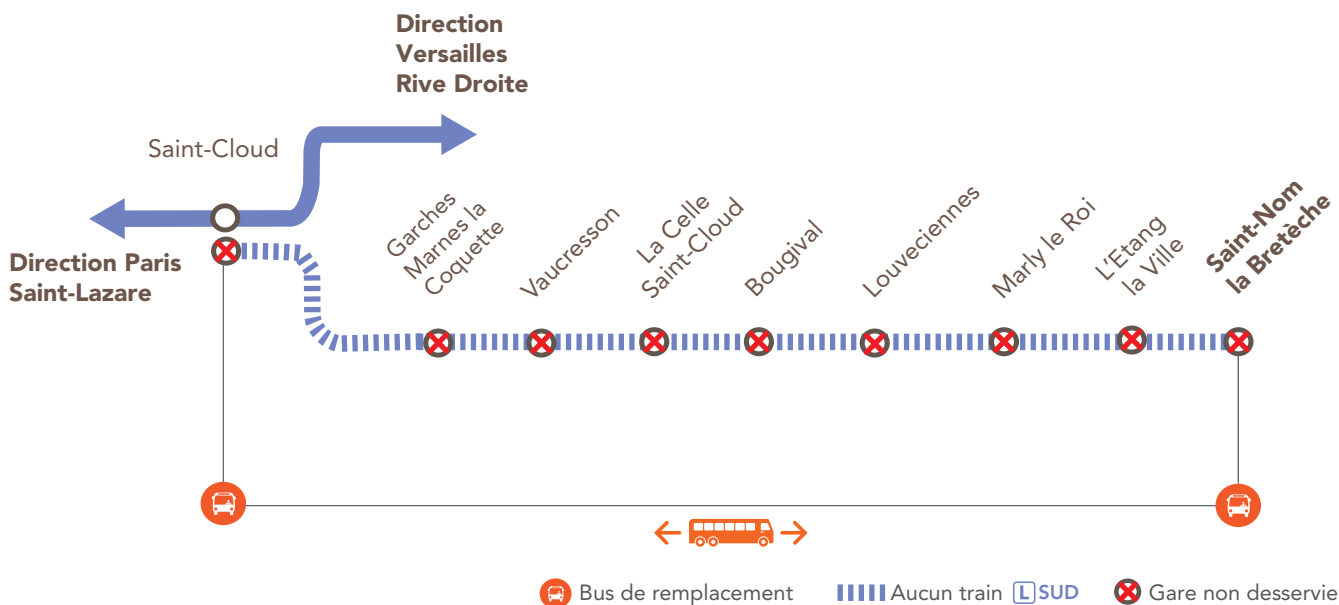

## LIGNE L SUD FERMÉE EN SEMAINE À PARTIR DE 21H30 ENTRE SAINT-CLOUD & SAINT-NOM LA BRETÈCHE

JUIN	JUILLET	JUILLET	JUILLET	+ D'INFOS
26 au 30	03 au 07	10 au 12	17 au 21	<a href="#">↗ sur l'appli SNCF</a> <a href="#">↗ sur le blog de la ligne</a> <a href="#">↗ en gare</a>

### BUS DE REMPLACEMENT / ALLONGEMENT DU TEMPS DE TRAJET

Saint-Cloud ← Bus de remplacement → Saint-Nom la Bretèche + 60 MIN

### DERNIERS TRAINS

GARES de départ par ordre alphabétique	DIRECTION	DERNIERS TRAINS
Paris Saint-Lazare	→ Saint-Nom la Bretèche	21:14
Saint-Nom la Bretèche	→ Paris Saint-Lazare	21:48

\*Horaires donnés à titre indicatif

[1] desserte à la demande de la gare de Saint-Nom la Bretèche pour les voyageurs présents dans le bus à L'Etang la Ville.

[2] desserte à la demande de toutes les gares du parcours jusqu'à Saint-Nom la Bretèche pour les voyageurs présents dans le bus à La Celle Saint-Cloud.