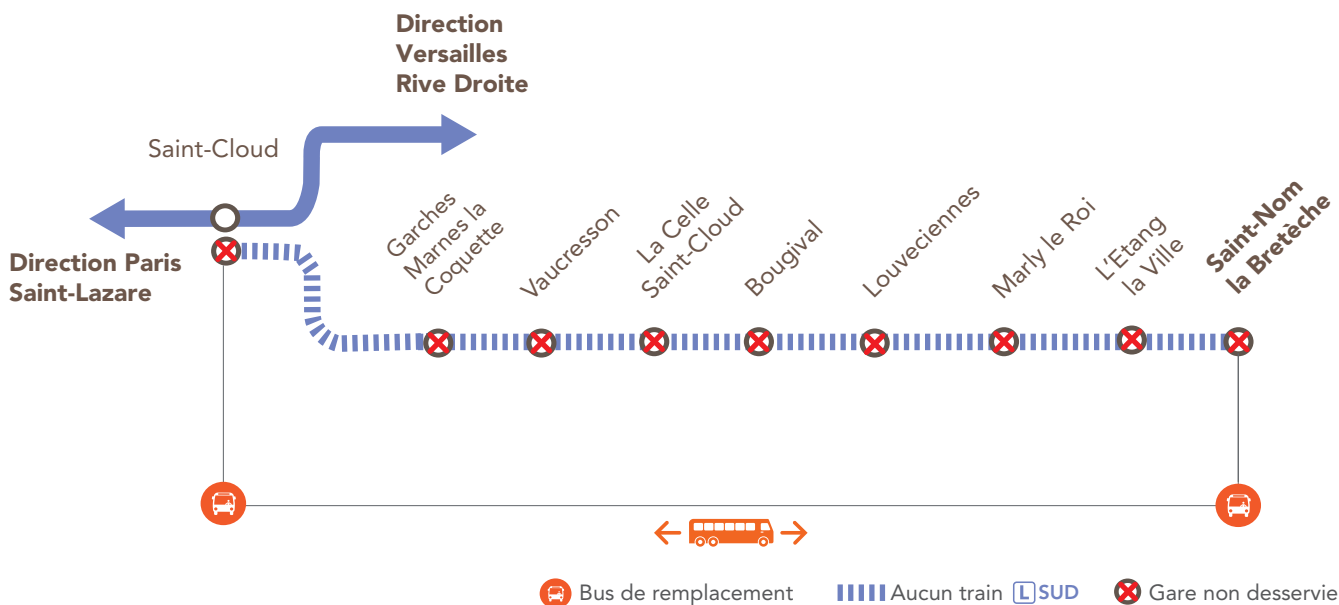

INFO TRAVAUX

LIGNE **L** SUD FERMÉE EN SEMAINE À PARTIR DE 21H30 ENTRE SAINT-CLOUD & SAINT-NOM LA BRETÈCHE

JUIN	JUILLET	JUILLET	JUILLET	JUILLET	+ D'INFOS
26 au 30	03 au 07	10 au 12	14	17 au 21	↗ sur l'appli SNCF ↗ sur le blog de la ligne ↗ en gare

BUS DE REMPLACEMENT / ALLONGEMENT DU TEMPS DE TRAJET

Saint-Cloud ← → Saint-Nom la Bretèche + 60 MIN

COVOITURAGE / IDVROOM

Pendant les travaux, covoiturez avec idvroom.com. Transilien vous offre* le trajet. *offre soumise à conditions.

DERNIERS TRAINS

GARES de départ par ordre alphabétique	DIRECTION	DERNIERS TRAINS
Paris Saint-Lazare	→ Saint-Nom la Bretèche	21:14
Saint-Nom la Bretèche	→ Paris Saint-Lazare	21:48

*Horaires donnés à titre indicatif

[1] desserte à la demande de la gare de Saint-Nom la Bretèche pour les voyageurs présents dans le bus à L'Etang la Ville.

[2] desserte à la demande de toutes les gares du parcours jusqu'à Saint-Nom la Bretèche pour les voyageurs présents dans le bus à La Celle Saint-Cloud.