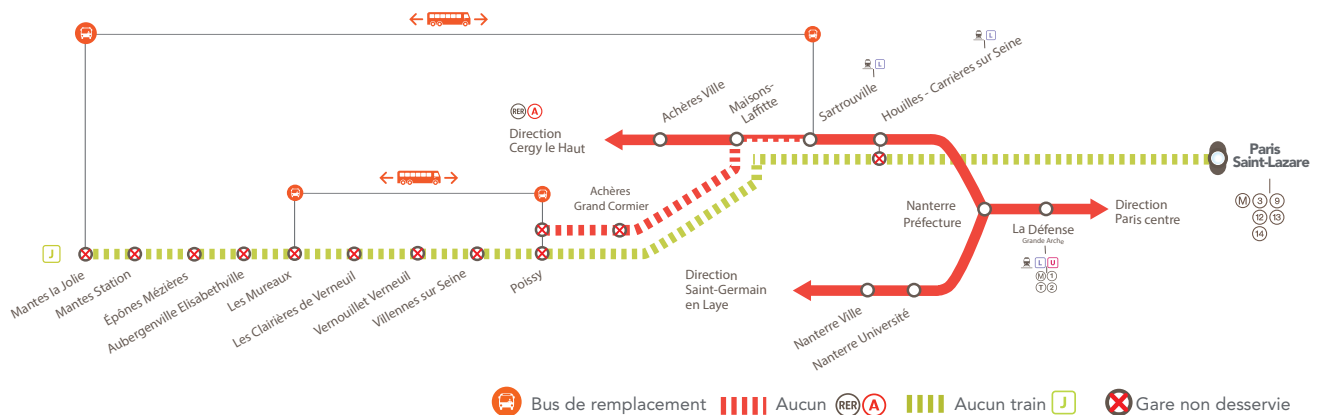

## TRAVAUX D'ÉTÉ 2017

**RER A FERMÉ**

ENTRE SARTROUVILLE & POISSY JUSQU'AU DIMANCHE 16H00

**LIGNE J FERMÉE**

ENTRE PARIS SAINT-LAZARE & MANTES LA JOLIE VIA POISSY

**JUILLET**

**14**  
au **16**

**+ D'INFOS**

- ➔ sur l'appli SNCF
- ➔ sur le blog de la ligne
- ➔ en gare

**BUS DE REMPLACEMENT/ ALLONGEMENT DU TEMPS DE TRAJET**

Sartrouville ↔ Mantes la Jolie **+ 60 MIN**  
 Poissy ↔ Les Mureaux **+ 40 MIN**

**COVOITURAGE / idvROOM**

Pendant les travaux, covoituez avec idvroom.com  
 Transilien vous offre\* le trajet.  
 \*offre soumise à conditions.

### DERNIERS TRAINS JEUDI

GARES de départ par ordre alphabétique	DIRECTION	DERNIERS TRAINS
Auber	→ Poissy	00:43
Mantes la Jolie	→ Paris Saint-Lazare	21:40
Paris Saint-Lazare	→ Mantes la Jolie	21:53
Poissy	→ Auber	00:45