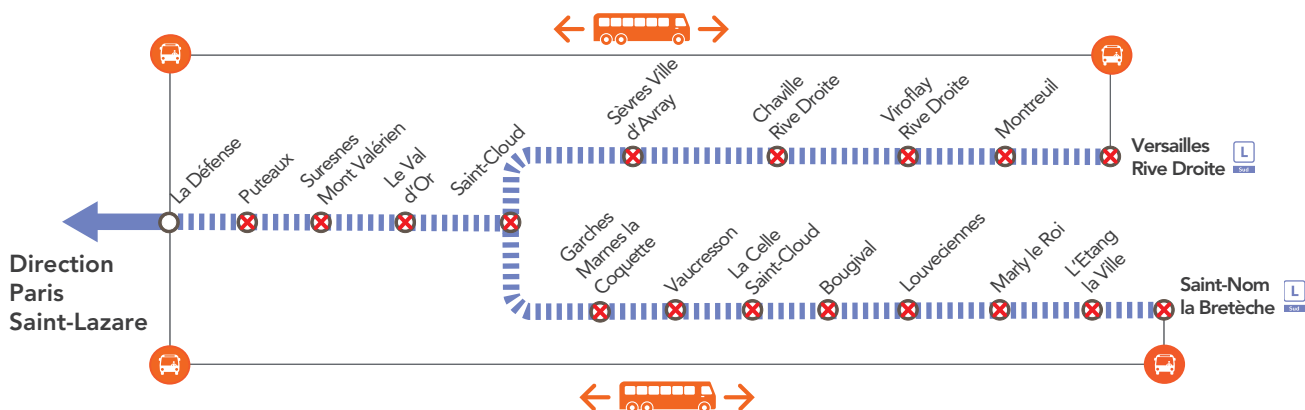

## LIGNE FERMÉE EN SEMAINE À PARTIR DE 22H30

ENTRE LA DÉFENSE & SAINT-NOM LA BRETÈCHE ET LA DÉFENSE & VERSAILLES RIVE DROITE

**SEPT.**  
**4**  
au **22**

**+ D'INFOS**  
➔ sur l'appli SNCF  
➔ sur le blog de ligne  
➔ en gare

 Bus de remplacement     Aucun train      Gare non desservie

### BUS DE REMPLACEMENT / ALLONGEMENT DU TEMPS DE TRAJET

La Défense  Saint-Nom la Bretèche **+ 60 MIN**  
 La Défense  Versailles Rive Droite **+ 60 MIN**

[1] desserte à la demande de la gare de Saint-Nom la Bretèche pour les voyageurs présents dans le bus à L'Etang la Ville.  
[2] desserte à la demande de toutes les gares du parcours jusqu'à Saint-Nom la Bretèche pour les voyageurs présents dans le bus à La Celle Saint-Cloud..