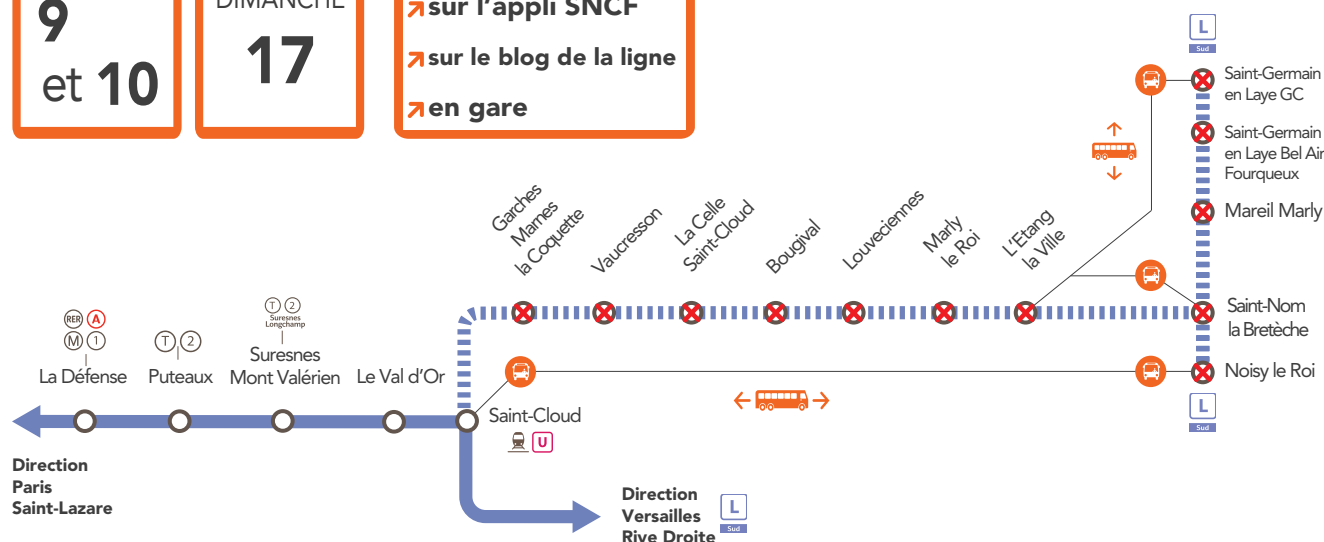

INFO TRAVAUX

LIGNE FERMÉE

ENTRE SAINT-CLOUD & SAINT-NOM LA BRETÈCHE ET ENTRE SAINT-GERMAIN EN LAYE GRANDE CEINTURE & NOISY LE ROI

SEPT.
9
et **10**

SEPT.
DIMANCHE
17

+ D'INFOS
➔ sur l'appli SNCF
➔ sur le blog de la ligne
➔ en gare

 Bus de remplacement  Aucun train   Gare non desservie

 **BUS DE REMPLACEMENT/ ALLONGEMENT DU TEMPS DE TRAJET**

Saint-Cloud  Noisy-le-Roi **+ 60 MIN**

Saint-Nom la Bretèche via l'étang la ville  Saint-Germain en Laye GC

*Horaires donnés à titre indicatif

RENFORCEMENT DE 5 LIGNES RÉGULIÈRES
Entre toutes les gares de Marly le Roi à Saint Germain en Laye Grande Ceinture et Saint-Germain en Laye  

 **COVOITURAGE / idVROOM**
Pendant les travaux, covoiturez avec idvroom.com
Transilien vous offre* le trajet.
*Offre soumise à conditions.

Table of train schedules for the Versailles Rive Droite to Paris Saint-Lazare line, covering dates Sept 9-10 and Sept 17. Includes columns for train numbers (e.g., 33540, 34600) and arrival/departure times at various stations.