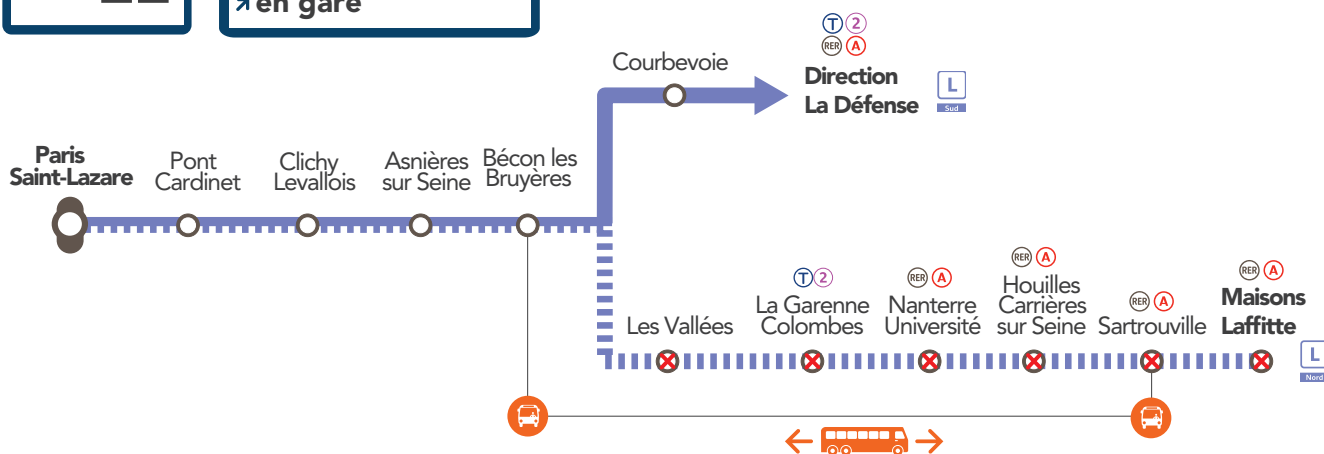

Nord

INFO TRAVAUX

LIGNE FERMÉE EN SEMAINE À PARTIR DE 22H50 ENTRE PARIS SAINT-LAZARE & NANTERRE UNIVERSITÉ/MAISONS-LAFFITTE

SEPT.
4
au **22**

+ D'INFOS

- ➔ sur l'appli SNCF
- ➔ sur le blog de la ligne
- ➔ en gare

 Bus de remplacement  Aucun train  Gare non desservie

BUS DE REMPLACEMENT / ALLONGEMENT DU TEMPS DE TRAJET

Bécon les Bruyères  Sartrouville **+ 60 MIN**

COVOITURAGE / ID VROOM

 Pendant les travaux, covoiturez avec idvroom.com. Transilien vous offre* le trajet.
*Offre soumise à conditions.

DERNIERS TRAINS**

GARES de départ	DIRECTION	DERNIERS TRAINS
Paris Saint-Lazare	→ Maisons-Laffitte	22:19
Maisons-Laffitte	→ Paris Saint-Lazare	22:32
Paris Saint-Lazare	→ Nanterre Université	22:05
Nanterre Université	→ Paris Saint-Lazare	22:28

- [1] Train de la ligne L à destination de La Défense.
- [2] Desserte à la demande de toutes les gares du parcours jusqu'à Cergy le Haut y compris Poissy pour les voyageurs présents dans le bus à Sartrouville.