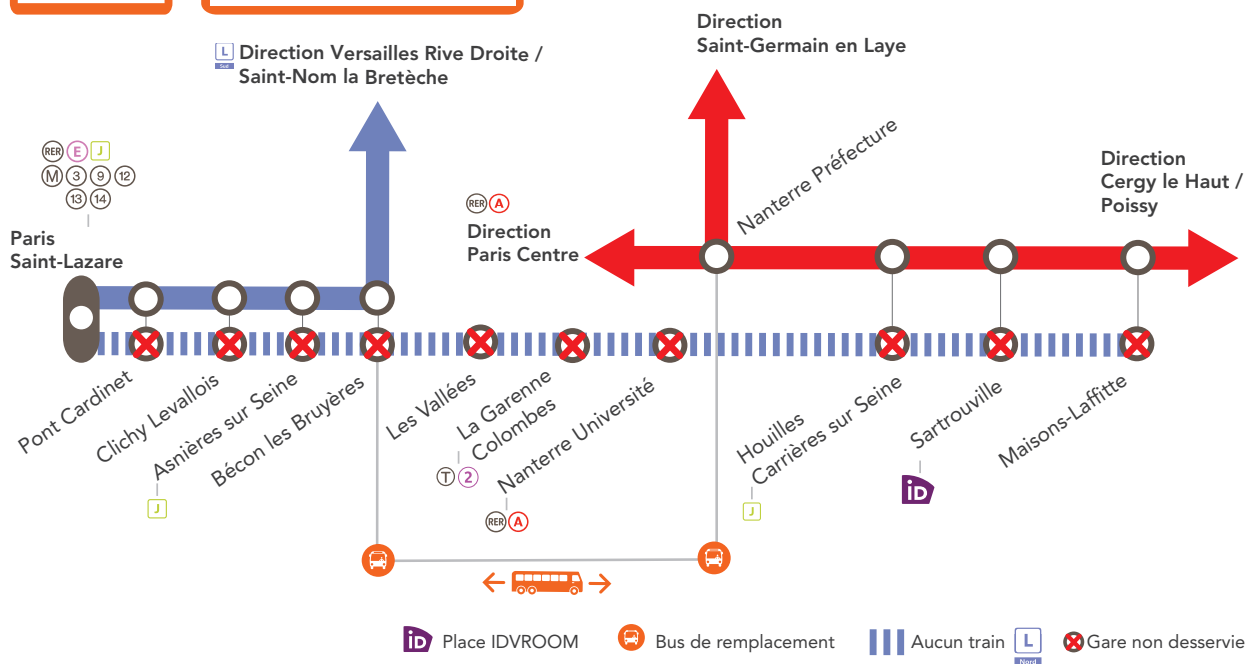

Nord

INFO TRAVAUX

LIGNE FERMÉE

Nord

ENTRE PARIS SAINT-LAZARE & NANTERRE UNIVERSITÉ / MAISONS-LAFFITTE

DÉC.

16
et 17

+ D'INFOS

- ➔ sur l'appli SNCF
- ➔ sur le blog de la ligne
- ➔ en gare
- ➔ sur Transilien.com

 BUS DE REMPLACEMENT/ ALLONGEMENT DU TEMPS DE TRAJET

Bécon les Bruyères

Nanterre Préfecture

+ 60 MIN

 COVOITURAGE / 

Pendant les travaux, covoiturez avec idvroom.com Transilien vous offre* le trajet.

*Offre soumise à conditions.

DERNIERS TRAINS LE VENDREDI*

GARES de départ	DIRECTION	DERNIERS TRAINS
Maisons-Laffitte	→ Paris Saint-Lazare	00:27
Paris Saint-Lazare	→ Maisons-Laffitte	00:49
Nanterre Université	→ Paris Saint-Lazare	00:33
Paris Saint-Lazare	→ Nanterre Université	00:04