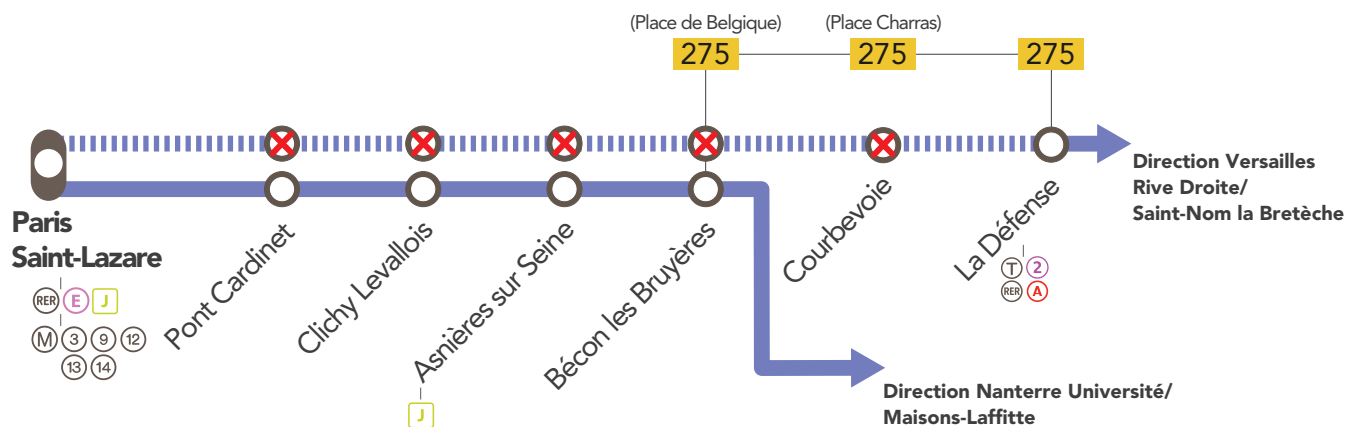

Sud

INFO TRAVAUX

LIGNE FERMÉE EN SEMAINE À PARTIR DE 22H30 ENTRE PARIS SAINT-LAZARE & LA DÉFENSE

DÉC.

11
au 15

+ D'INFOS

- ➔ sur l'appli SNCF
- ➔ sur le blog de la ligne
- ➔ en gare
- ➔ sur Transilien.com

Renforcement bus RATP   Aucun train   Gare non desservie

RENFORCEMENT BUS RATP / ALLONGEMENT DU TEMPS DE TRAJET

Bécon les Bruyères ←  → La Défense

+ 20 MIN

COVOITURAGE / 

Pendant les travaux, covoiturez avec idvroom.com. Transilien vous offre* le trajet.

*Offre soumise à conditions

DERNIERS TRAINS**

GARES de départ	DIRECTION	DERNIERS TRAINS
Paris Saint-Lazare	→ Saint-Nom la Bretèche	22 : 41
Saint-Nom la Bretèche	→ Paris Saint-Lazare	22 : 18
Paris Saint-Lazare	→ Versailles Rive Droite	22 : 26
Versailles Rive Droite	→ Paris Saint-Lazare	22 : 12