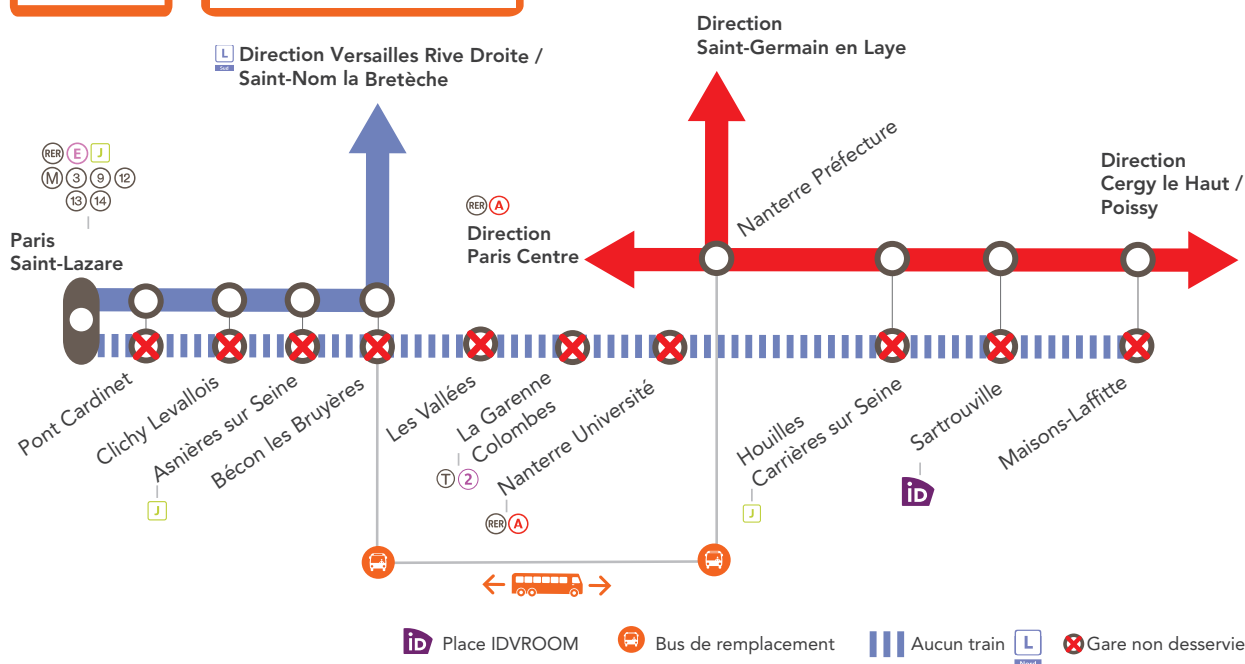

Nord

INFO TRAVAUX

LIGNE FERMÉE

Nord

ENTRE PARIS SAINT-LAZARE & NANTERRE UNIVERSITÉ / MAISONS-LAFFITTE

DÉC.

16
et 17

+ D'INFOS

- ➔ sur l'appli SNCF
- ➔ sur le blog de la ligne
- ➔ en gare
- ➔ sur Transilien.com

 BUS DE REMPLACEMENT/ ALLONGEMENT DU TEMPS DE TRAJET

Bécon les Bruyères

Nanterre Prefecture

+ 60 MIN

 COVOITURAGE / 

Pendant les travaux, covoiturez avec idvroom.com Transilien vous offre* le trajet.

*Offre soumise à conditions.

DERNIERS TRAINS LE VENDREDI*

GARES de départ	DIRECTION	DERNIERS TRAINS
Maisons-Laffitte	→ Paris Saint-Lazare	00:27
Paris Saint-Lazare	→ Maisons-Laffitte	00:49
Nanterre Université	→ Paris Saint-Lazare	00:33
Paris Saint-Lazare	→ Nanterre Université	00:04

[1] Desserte à la demande de toutes les gares jusqu'à Cergy le Haut, y compris Poissy pour les voyageurs présents dans le bus à Nanterre Université.

Maisons Laffitte ➤ Nanterre Université ➤ Paris Saint-Lazare