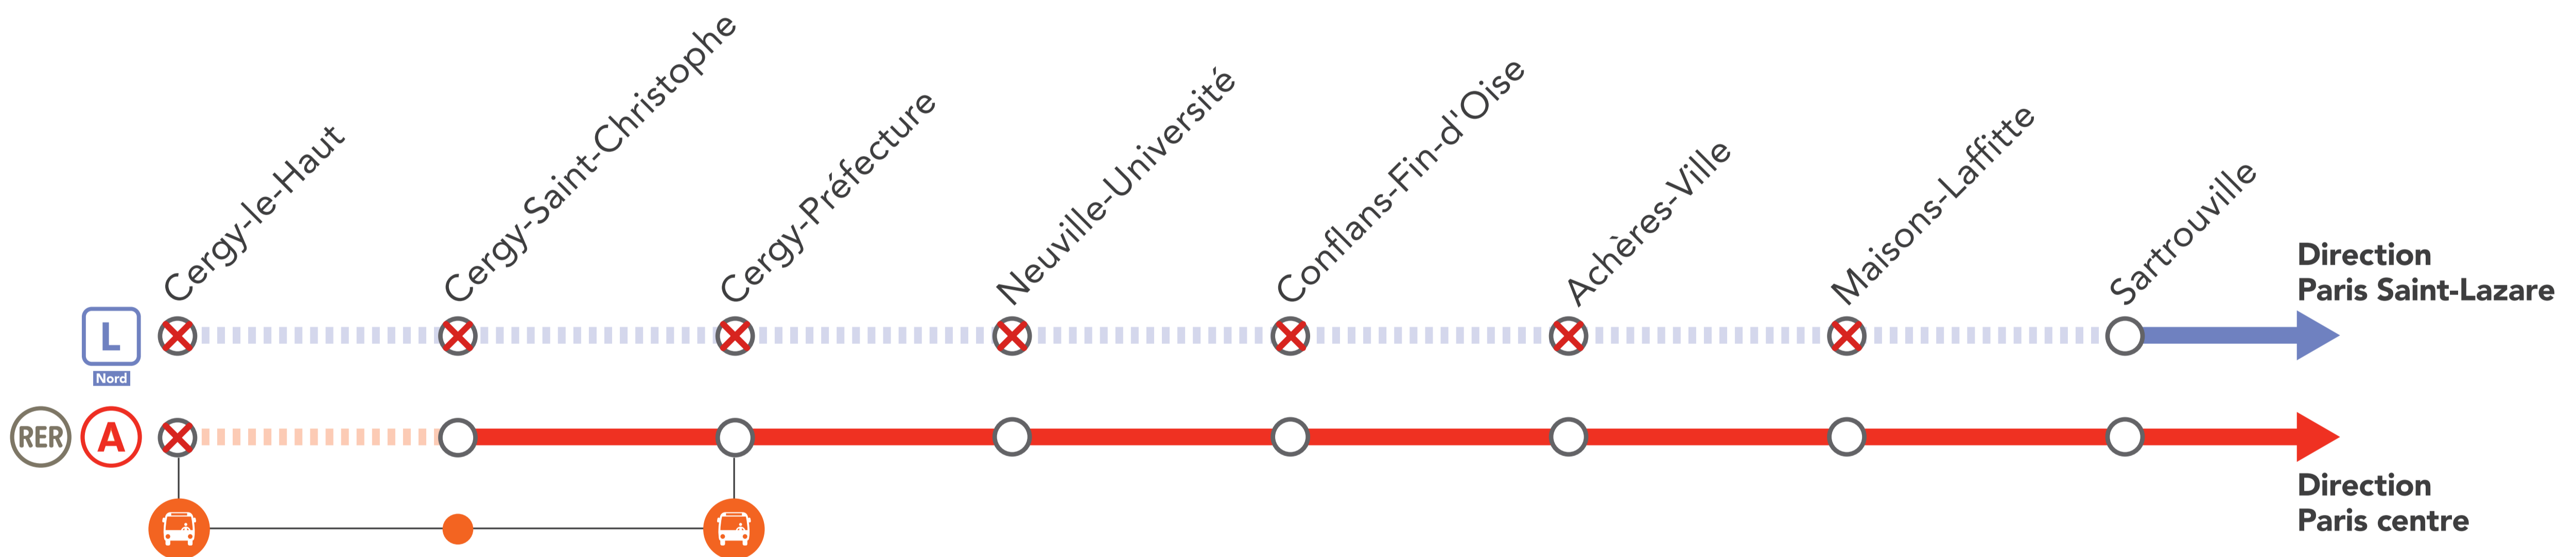

Nord

# INFO TRAVAUX

## LIGNE FERMÉE ENTRE CERGY SAINT-CHRISTOPHE & CERGY LE HAUT LIGNE FERMÉE ENTRE SARTROUVILLE & CERGY LE HAUT

AVRIL

21  
au 30

+ D'INFOS

- sur les applis SNCF / RATP
- sur les blogs de ligne
- en gare
- sur Transilien.com / RATP.fr

■ ■ ■ Aucun train    ⊗ Gare non desservie en train    🚌 Bus de remplacement

BUS DE REMPLACEMENT / ALLONGEMENT DU TEMPS DE TRAJET

Cergy  
le Haut

Cergy  
Préfecture

+ 20 MIN

COVOITURAGE / 

Pendant les travaux,  
covoiturez avec idvroom.com  
Transilien vous offre\* le trajet  
\* Offre soumise à conditions