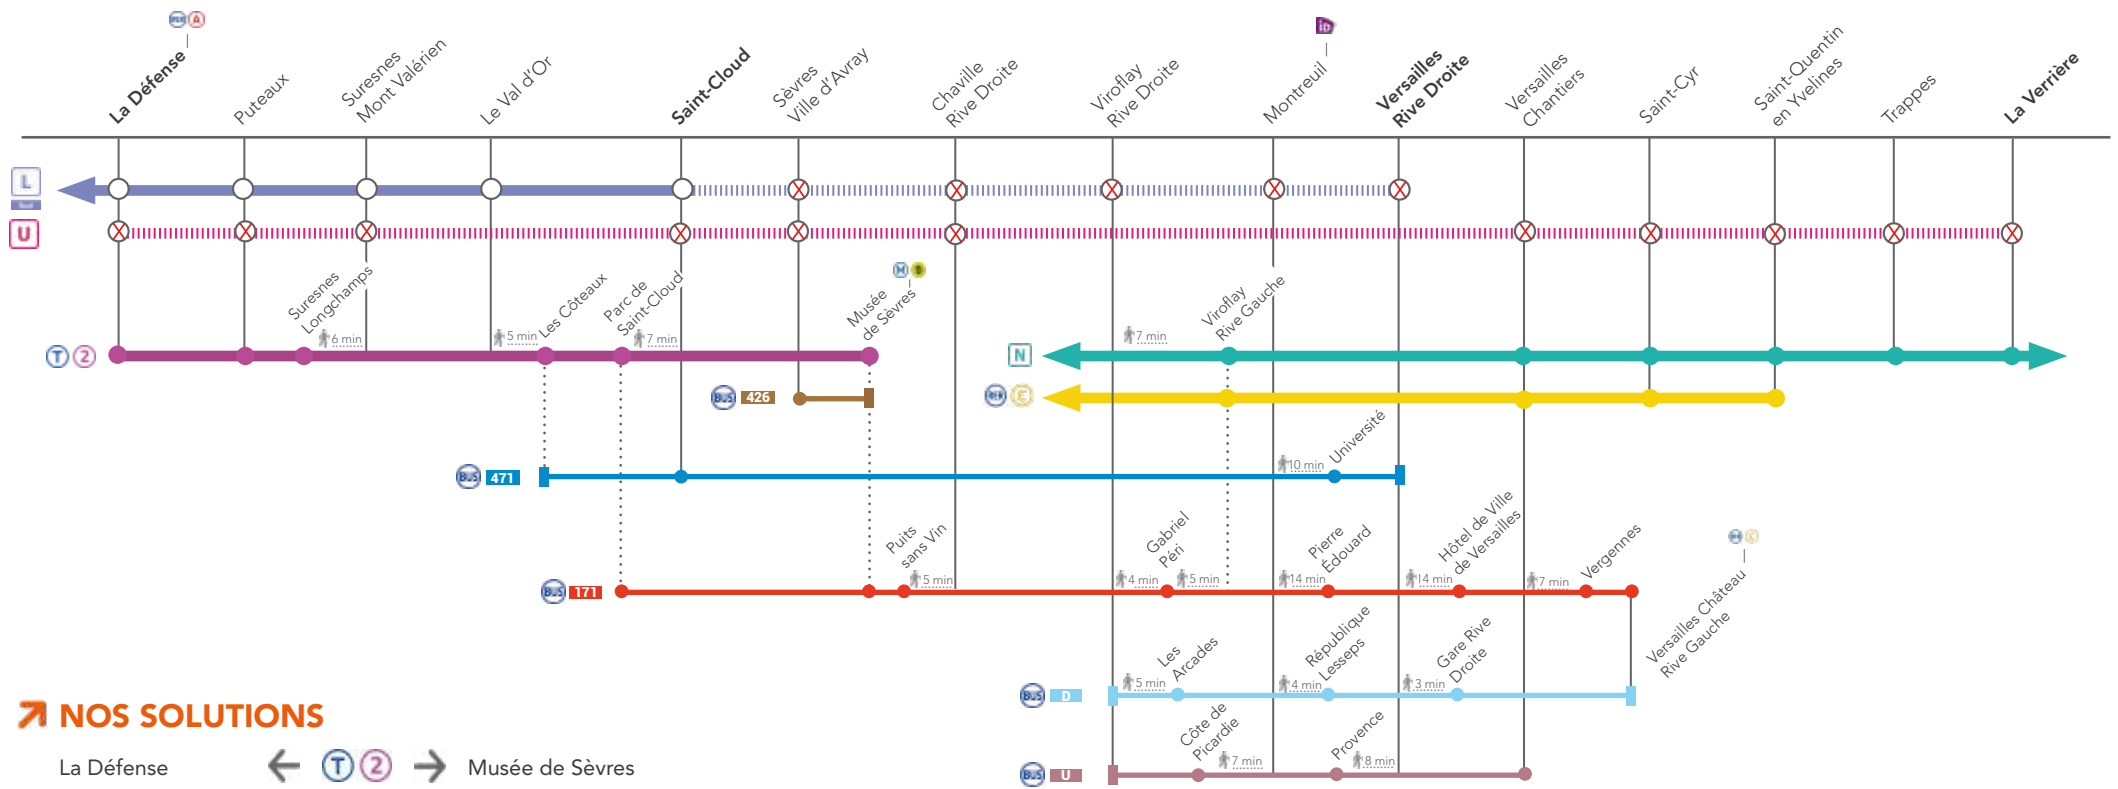

NOS SOLUTIONS

La Défense ← T2 → Musée de Sèvres

⊗ Gare non desservie en train | | | Aucun train | T U Renforcement de lignes régulières ● Arrêts desservis en bus/tram ■ Terminus de la ligne de bus | ib Place iDROOM

NOS CONSEILS POUR VOUS RENDRE DANS LES GARES DE :

- VERSAILLES CHANTIERS
- SAINT-CYR
- SAINT-QUENTIN EN YVELINES
- TRAPPES
- LA VERRIÈRE

L dir. Saint-Cloud > **Gare de Saint-Cloud** > T2 dir. Porte de Versailles > Musée de Sèvres > Bus 171 dir. Château de Versailles > **Gabriel Péri** > 5 min > Gare de Viroflay Rive Gauche > N dir. Rambouillet

- LE VAL D'OR
- SAINT-CLOUD

L dir. Saint-Cloud

SÈVRES VILLE D'AVRAY

L dir. Saint-Cloud > **Gare de Saint-Cloud** > T2 dir. Porte de Versailles > Musée de Sèvres > Bus 426 dir. La Celle Saint-Cloud SNCF

CHAVILLE RIVE DROITE

L dir. Saint-Cloud > **Gare de Saint-Cloud** > T2 dir. Porte de Versailles > Musée de Sèvres > Bus 171 dir. Château de Versailles > **Puits sans Vin** > 5 min

VIROFLAY RIVE DROITE

L dir. Saint-Cloud > **Gare de Saint-Cloud** > T2 dir. Porte de Versailles > Musée de Sèvres > Bus 171 dir. Château de Versailles > **Gabriel Péri** > 2 min

MONTREUIL

L dir. Saint-Cloud > **Gare de Saint-Cloud** > Bus 471 dir. Versailles Rive Droite > **Université** > 10 min

VERSAILLES RIVE DROITE

L dir. Saint-Cloud > **Gare de Saint-Cloud** > Bus 471 dir. Versailles Rive Droite