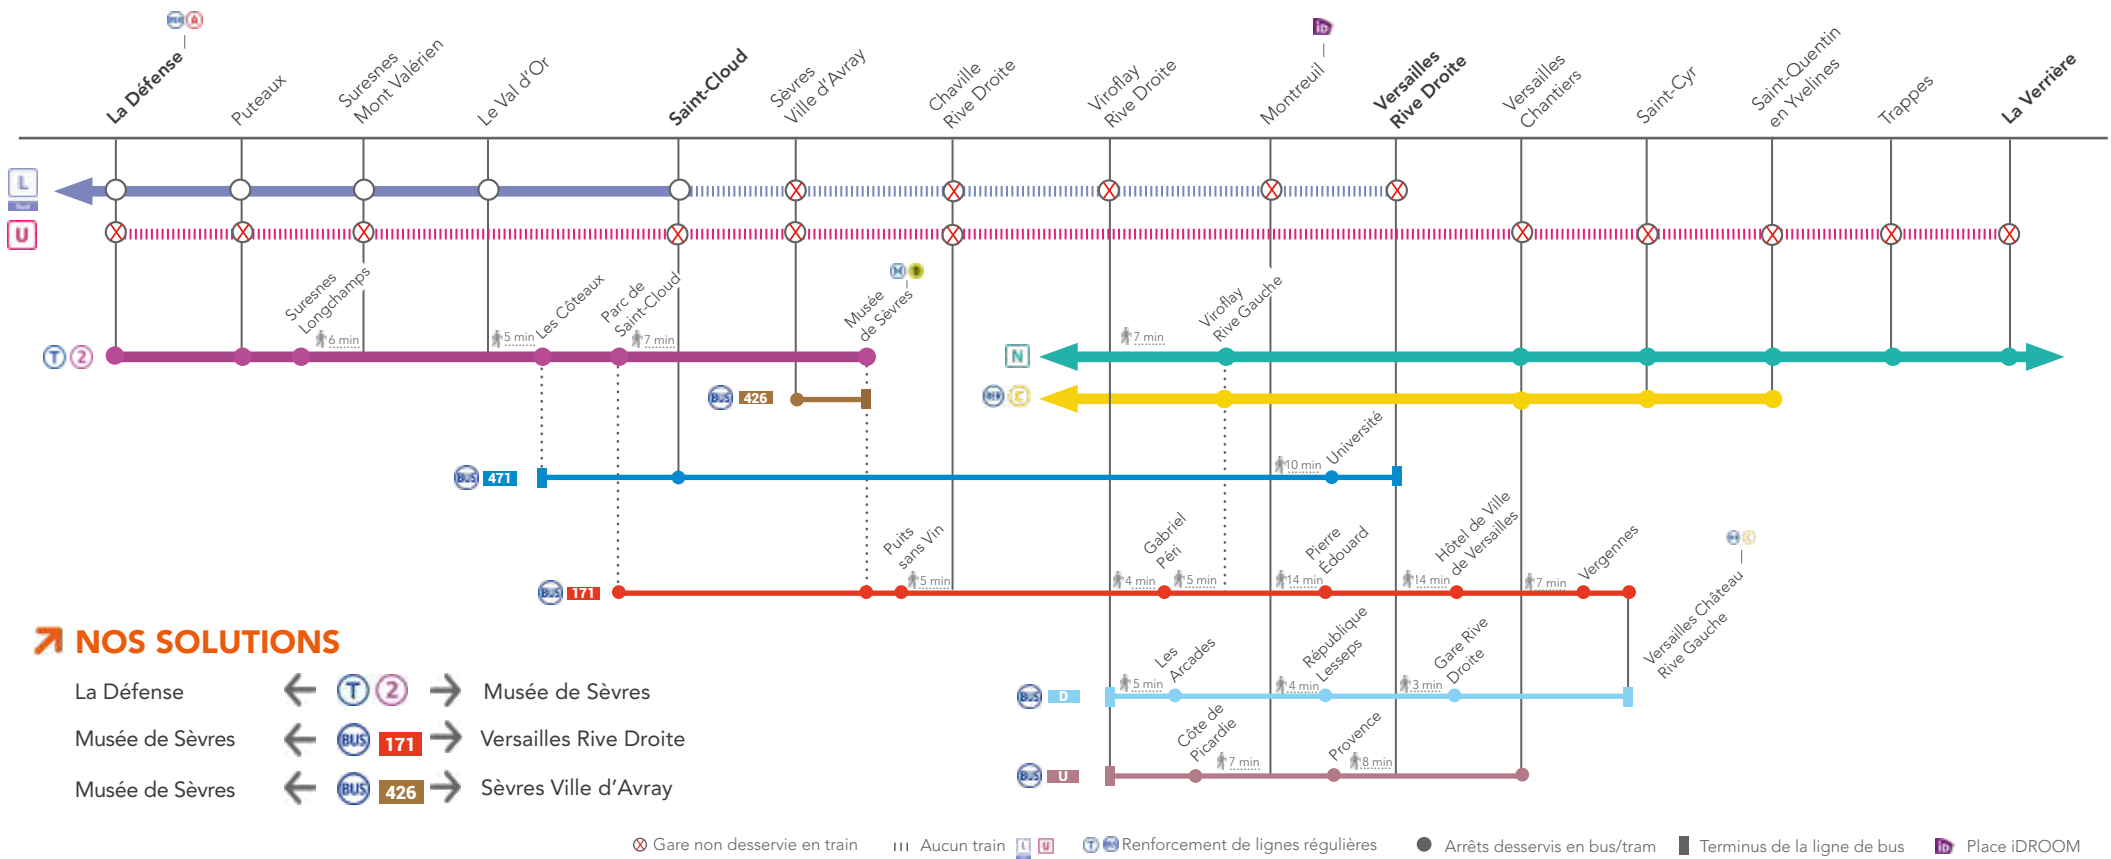

➤ GAGNEZ DU TEMPS !

Rendez-vous aux arrêts les plus proches de chez vous.

INFO TRAVAUX

POUR LA GARE DE SÈVRES
VILLE D'AVRAY

LIGNE L SUD FERMÉE
ENTRE SAINT-CLOUD
& VERSAILLES RIVE DROITE

LIGNE U FERMÉE
ENTRE LA DÉFENSE & LA VERRIÈRE

JANV.
19
et **20**

FEV.
02
et **03**

FEV.
09
et **10**

FEV.
16
et **17**

+ D'INFOS

- sur les blogs de lignes
- en gare
- sur Transilien.com

 COVOITURAGE /  IDVROOM

Pendant les travaux, covoiturez avec idvroom.com. Transilien vous offre* le trajet.

*Offre soumise à condition

NOS SOLUTIONS

- La Défense ← → Musée de Sèvres
- Musée de Sèvres ← → Versailles Rive Droite
- Musée de Sèvres ← → Sèvres Ville d'Avray

NOS CONSEILS POUR VOUS RENDRE DANS LES GARES DE :

PARIS SAINT-LAZARE	dir. Pont de Sèvres > Musée de Sèvres > dir. Pont de Bezons > Parc de Saint-Cloud > 7 min > Gare de Saint-Cloud > dir. Paris Saint-Lazare
• LA DÉFENSE • PUTEAUX	dir. Pont de Sèvres > Musée de Sèvres > dir. Pont de Bezons
SURESNES MONT VALÉRIEN	dir. Pont de Sèvres > Musée de Sèvres > dir. Pont de Bezons > Suresnes Longchamps > 8 min
LE VAL D'OR	dir. Pont de Sèvres > Musée de Sèvres > dir. Pont de Bezons > Les Côteaux > 5 min
SAINT-CLOUD	dir. Pont de Sèvres > Musée de Sèvres > dir. Pont de Bezons > Parc de Saint-Cloud > 7 min
CHAVILLE RIVE DROITE	dir. Pont de Sèvres > Mairie de Sèvres > dir. Château de Versailles > Puits sans Vin > 5 min