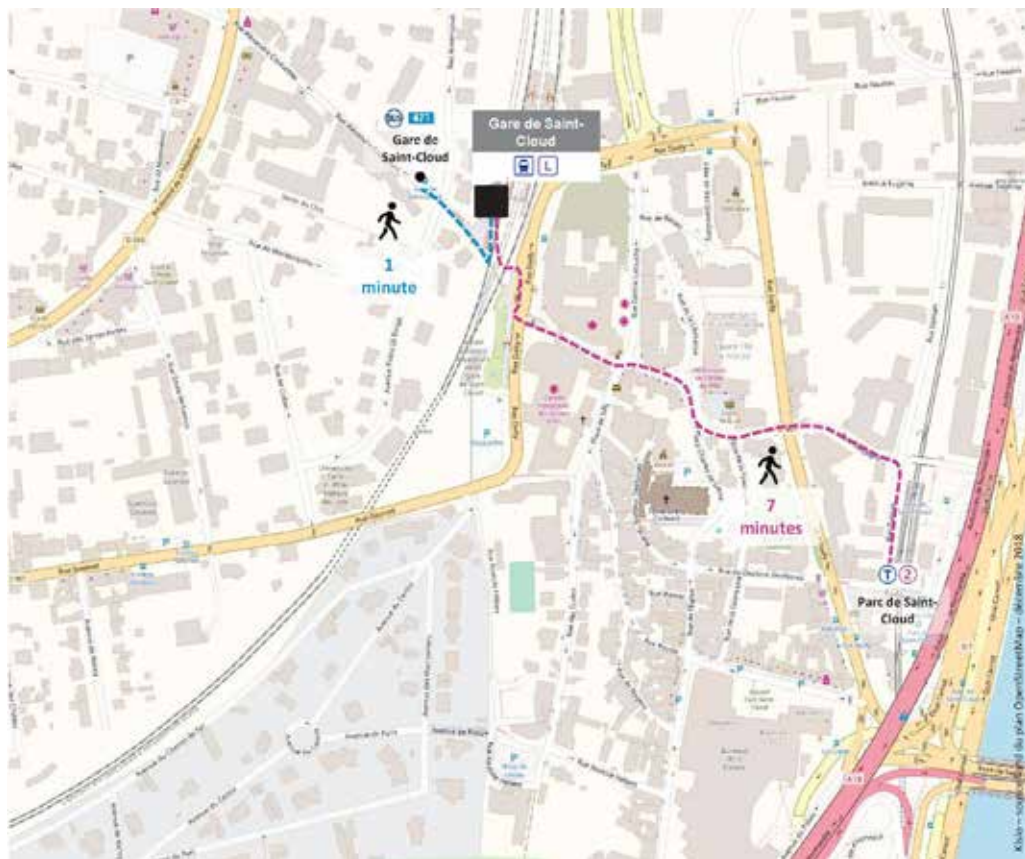

➤ GAGNEZ DU TEMPS !

Rendez-vous aux arrêts les plus proches de chez vous.

POUR LA GARE SAINT-CLOUD

LIGNE L SUD FERMÉE

ENTRE SAINT-CLOUD
& VERSAILLES RIVE DROITE

LIGNE U FERMÉE

ENTRE LA DÉFENSE & LA VERRIÈRE

JANV.
19
et **20**

FEV.
02
et **03**

FEV.
09
et **10**

FEV.
16
et **17**

+ D'INFOS

- sur les blogs de lignes
- en gare
- sur Transilien.com

 COVOITURAGE / 

Pendant les travaux, covoiturez avec idvroom.com. Transilien vous offre* le trajet.

NOS CONSEILS POUR VOUS RENDRE DANS LES GARES DE :

- PARIS SAINT-LAZARE
- LA DÉFENSE
- PUTEAUX
- SURESNES MONT VALÉRIEN
- LE VAL D'OR

L dir. Paris Saint-Lazare

- SAINT-CYR
- SAINT-QUENTIN EN YVELINES
- TRAPPES
- LA VERRIÈRE

VIROFLAY RIVE DROITE
 7 min > Parc de Saint-Cloud > **BUS 171** dir. Château de Versailles > Gabriel Péri >
 2 min

MONTREUIL
BUS 471 dir. Versailles Rive droite > Université > 10 min

VERSAILLES RIVE DROITE
BUS 471 dir. Versailles Rive droite