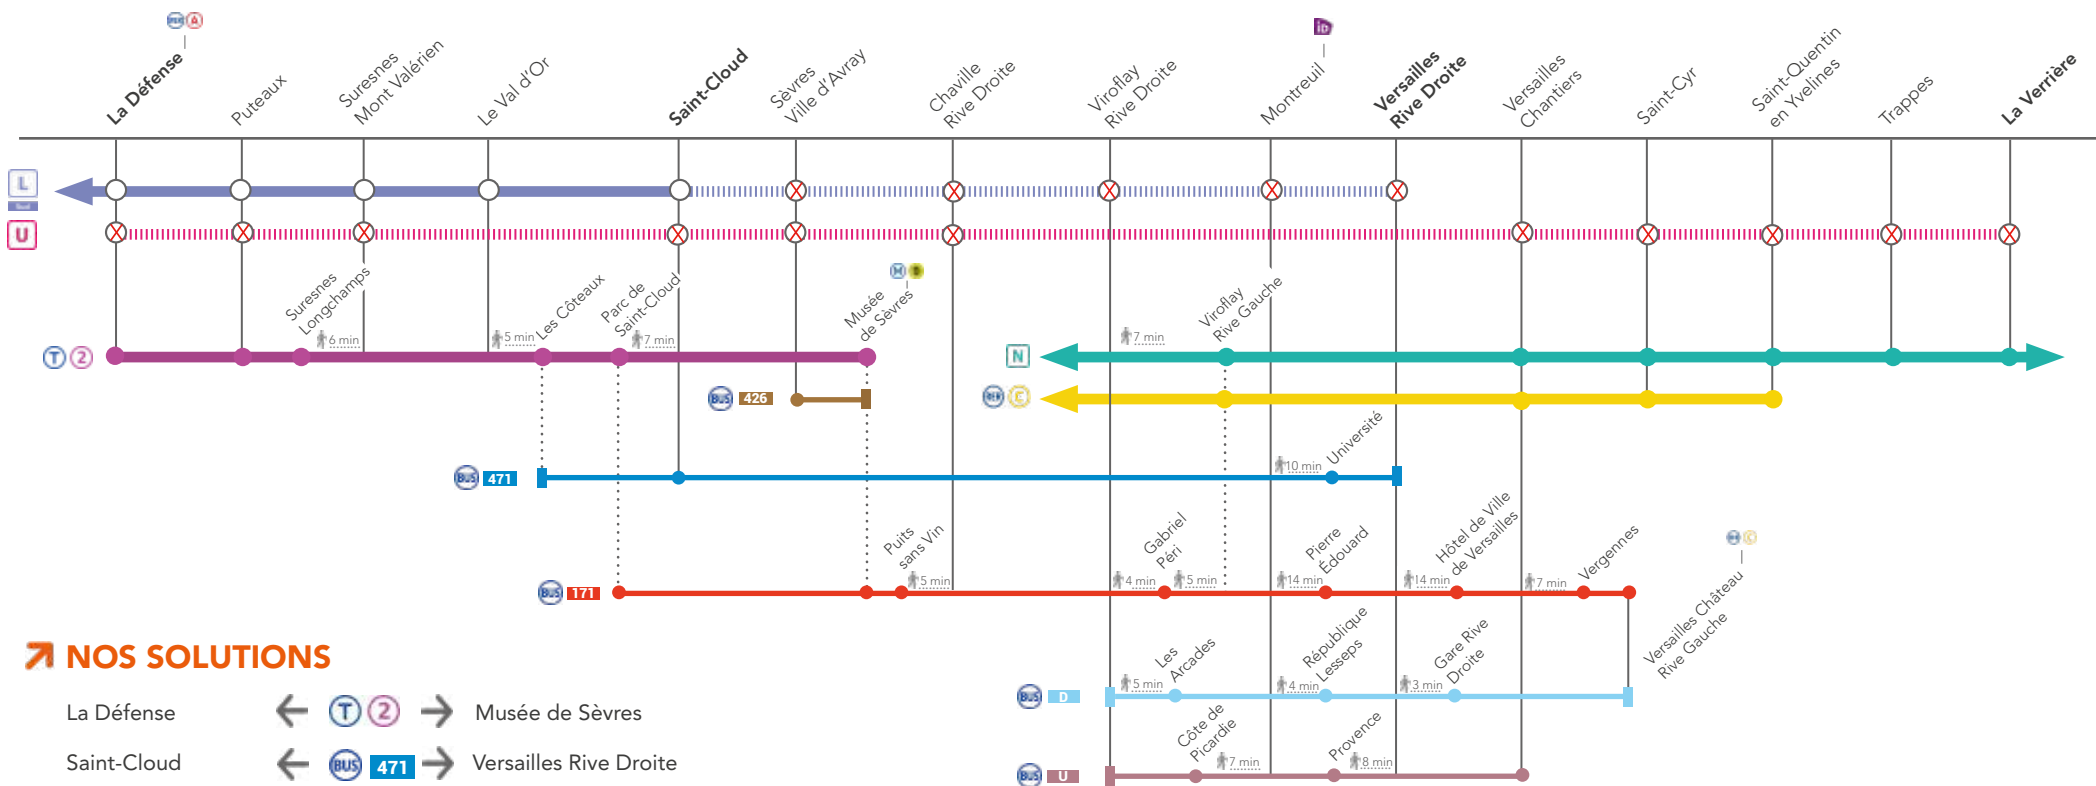

➤ GAGNEZ DU TEMPS !

Rendez-vous aux arrêts les plus proches de chez vous.

POUR LA GARE SAINT-CLOUD

LIGNE L SUD FERMÉE

ENTRE SAINT-CLOUD
& VERSAILLES RIVE DROITE

LIGNE U FERMÉE

ENTRE LA DÉFENSE & LA VERRIÈRE

JANV.
19
et **20**

FEV.
02
et **03**

FEV.
09
et **10**

FEV.
16
et **17**

+ D'INFOS

- sur les blogs de lignes
- en gare
- sur Transilien.com

 COVOITURAGE / 

Pendant les travaux, covoiturez avec idvroom.com. Transilien vous offre* le trajet.

*Offre soumise à condition

NOS SOLUTIONS

La Défense ← **T 2** → Musée de Sèvres
 Saint-Cloud ← **BUS 471** → Versailles Rive Droite

⊗ Gare non desservie en train ||| Aucun train **L** **U** **T** **M** Renforcement de lignes régulières ● Arrêts desservis en bus/tram ■ Terminus de la ligne de bus **ib** Place iDROOM

NOS CONSEILS POUR VOUS RENDRE DANS LES GARES DE :

- PARIS SAINT-LAZARE
- LA DÉFENSE
- PUTEAUX
- SURESNES MONT VALÉRIEN
- LE VAL D'OR

L dir. Paris Saint-Lazare

- SAINT-CYR
- SAINT-QUENTIN EN YVELINES
- TRAPPES
- LA VERRIÈRE