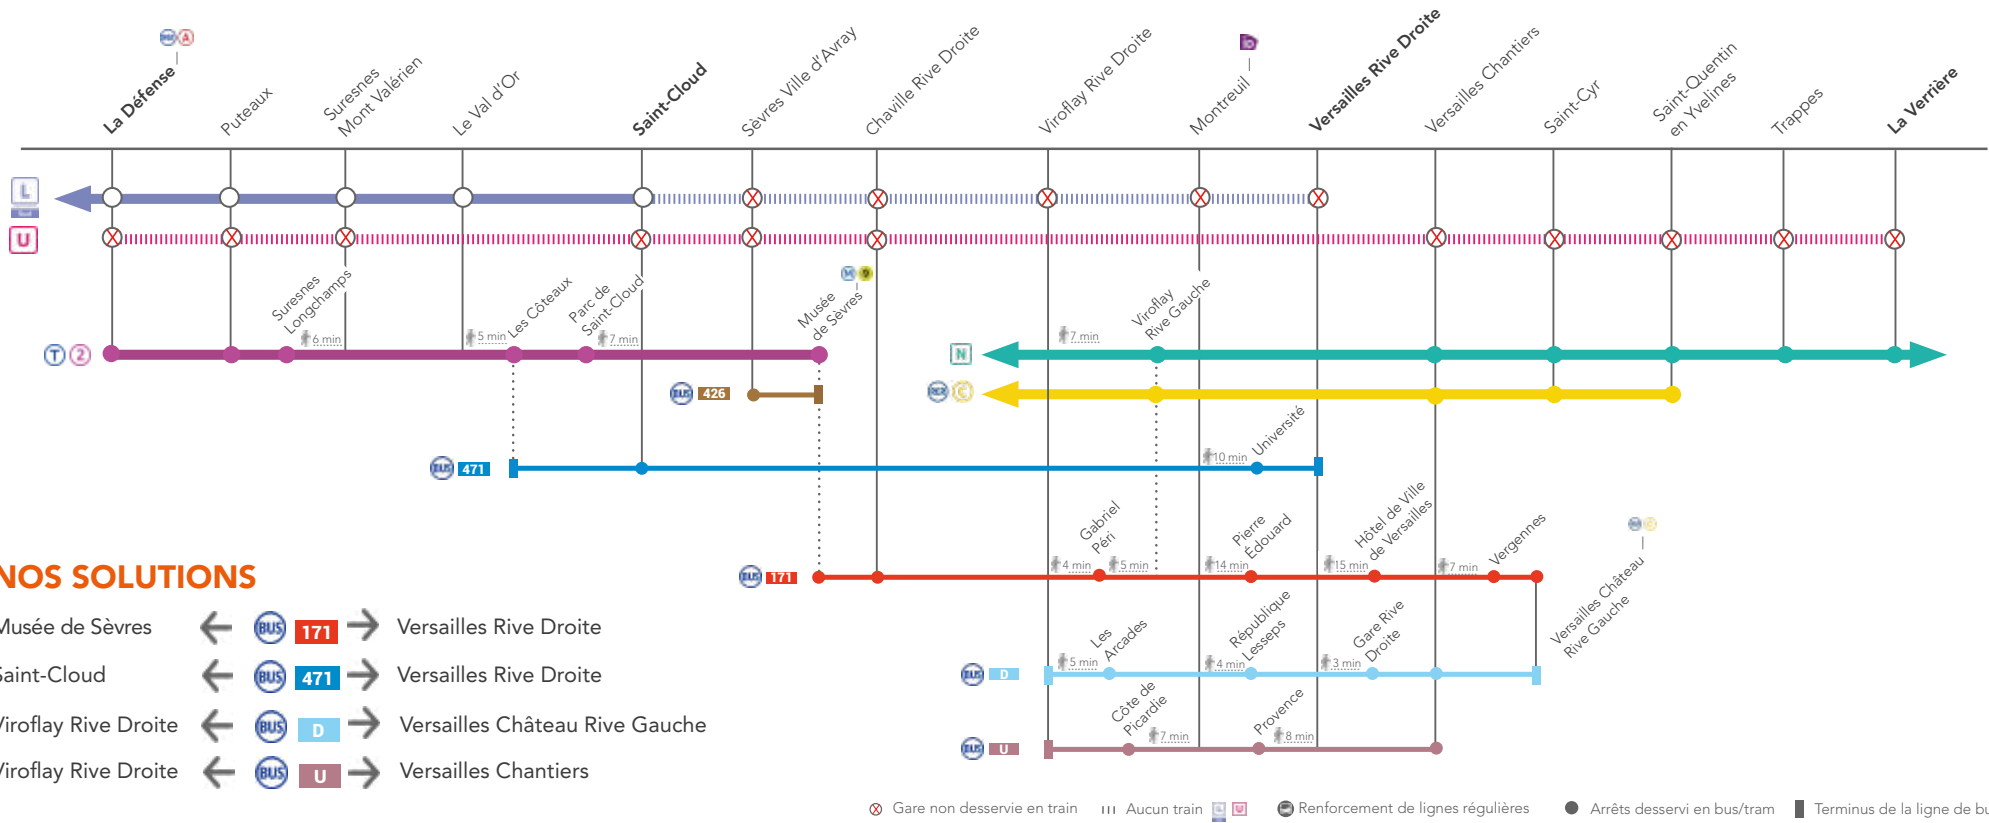

➤ GAGNEZ DU TEMPS !

Rendez-vous aux arrêts les plus proches de chez vous.

INFO TRAVAUX

POUR LA GARE DE VERSAILLES RIVE DROITE

LIGNE L SUD FERMÉE
ENTRE SAINT-CLOUD
& VERSAILLES RIVE DROITE

LIGNE U FERMÉE
ENTRE LA DÉFENSE & LA VERRIÈRE

*Offre soumise à condition

NOS SOLUTIONS

- Musée de Sèvres ← → Versailles Rive Droite
- Saint-Cloud ← → Versailles Rive Droite
- Viroflay Rive Droite ← → Versailles Château Rive Gauche
- Viroflay Rive Droite ← → Versailles Chantiers

X Gare non desservie en train
 Aucun train
 Renforcement de lignes régulières
 ● Arrêts desservi en bus/tram
 ■ Terminus de la ligne de bus

NOS CONSEILS POUR VOUS RENDRE DANS LES GARES DE :

- PARIS SAINT-LAZARE**
LA DÉFENSE
PUTEAUX
SURESNES
MONT VALÉRIEN
 - dir. Saint-Cloud - Les Côteaux Sénart > **Gare de Saint-Cloud** > dir. Paris Saint-Lazare
- LE VAL D'OR**
 - dir. Les Côteaux > **Les Côteaux** > dir. Pont de Bezons
- SAINT-CLOUD**
 - dir. Saint-Cloud - Les Côteaux Sénart
- SÈVRES VILLE D'AVRAY**
 - 14 min > **Hôtel de Ville de Versailles** > dir. Pont de Sèvres > **Mairie de Sèvres** >
 - La Celle Saint-Cloud SNCF
- CHAVILLE RIVE DROITE**
 - dir. Pont de Sèvres > **Puits sans Vin** > 5 min
- VIROFLAY RIVE DROITE**
 - 8 min > **Provence** > dir. Viroflay Rive Gauche

- MONTREUIL**
 - dir. Viroflay Rive Gauche > **République Lesseps** > 4 min
- SAINT-CYR**
SAINT-QUENTIN EN YVELINES
TRAPPES
LA VERRIÈRE
VERSAILLES CHANTIERS
 - dir. Viroflay Rive Gauche > **Gare de Viroflay Rive Gauche** > dir. Rambouillet