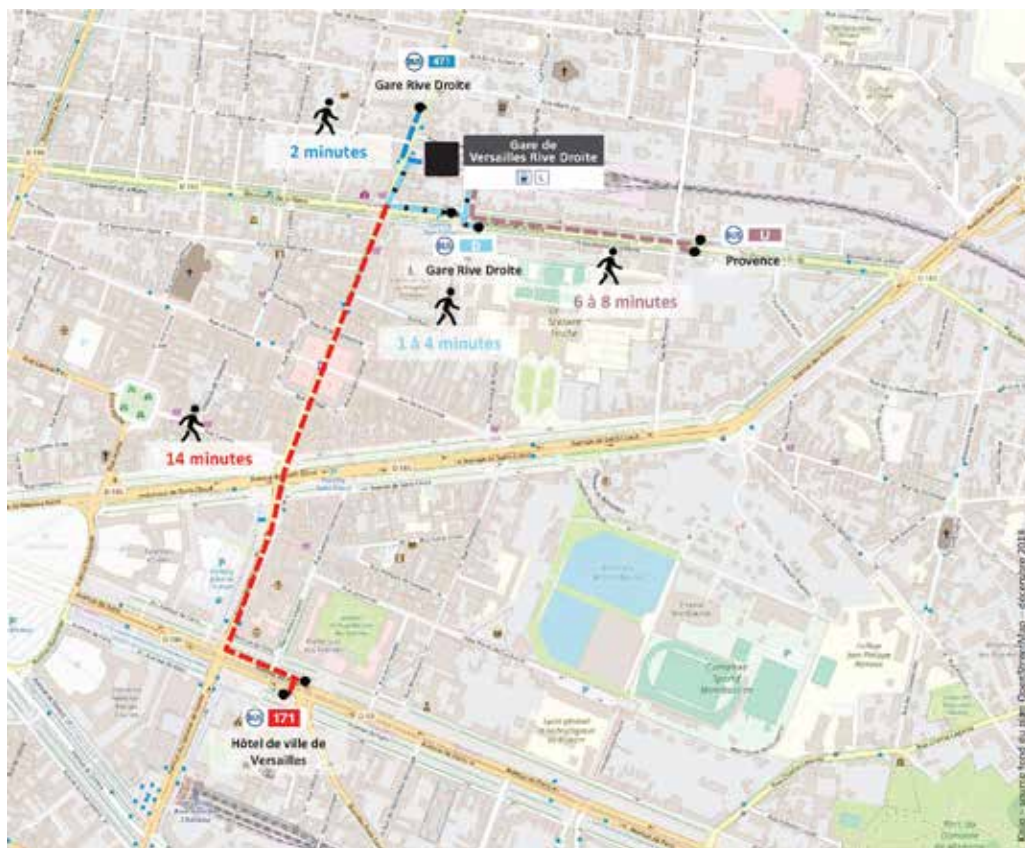

➤ GAGNEZ DU TEMPS !

Rendez-vous aux arrêts les plus proches de chez vous.

INFO TRAVAUX

POUR LA GARE DE VERSAILLES RIVE DROITE

LIGNE L SUD FERMÉE
ENTRE SAINT-CLOUD
& VERSAILLES RIVE DROITE

LIGNE U FERMÉE
ENTRE LA DÉFENSE & LA VERRIÈRE

*Offre soumise à condition

NOS SOLUTIONS

- Musée de Sèvres ← → Versailles Rive Droite
- Saint-Cloud ← → Versailles Rive Droite
- Viroflay Rive Droite ← → Versailles Château Rive Gauche
- Viroflay Rive Droite ← → Versailles Chantiers

X Gare non desservie en train
 Aucun train
 Renforcement de lignes régulières
 ● Arrêts desservi en bus/tram
 ■ Terminus de la ligne de bus

NOS CONSEILS POUR VOUS RENDRE DANS LES GARES DE :

- PARIS SAINT-LAZARE**
LA DÉFENSE
PUTEAUX
SURESNES
MONT VALÉRIEN
 - dir. Saint-Cloud - Les Côteaux Sénart > **Gare de Saint-Cloud** > dir. Paris Saint-Lazare
- LE VAL D'OR**
 - dir. Les Côteaux > **Les Côteaux** > dir. Pont de Bezons
- SAINT-CLOUD**
 - dir. Saint-Cloud - Les Côteaux Sénart
- SÈVRES VILLE D'AVRAY**
 - 14 min > **Hôtel de Ville de Versailles** > dir. Pont de Sèvres > **Mairie de Sèvres** >
 - La Celle Saint-Cloud SNCF
- CHAVILLE RIVE DROITE**
 - dir. Pont de Sèvres > **Puits sans Vin** > 5 min
- VIROFLAY RIVE DROITE**
 - 8 min > **Provence** > dir. Viroflay Rive Gauche

- MONTREUIL**
 - dir. Viroflay Rive Gauche > **République Lesseps** > 4 min
- SAINT-CYR**
SAINT-QUENTIN EN YVELINES
TRAPPES
LA VERRIÈRE
VERSAILLES CHANTIERS
 - dir. Viroflay Rive Gauche > **Gare de Viroflay Rive Gauche** > dir. Rambouillet