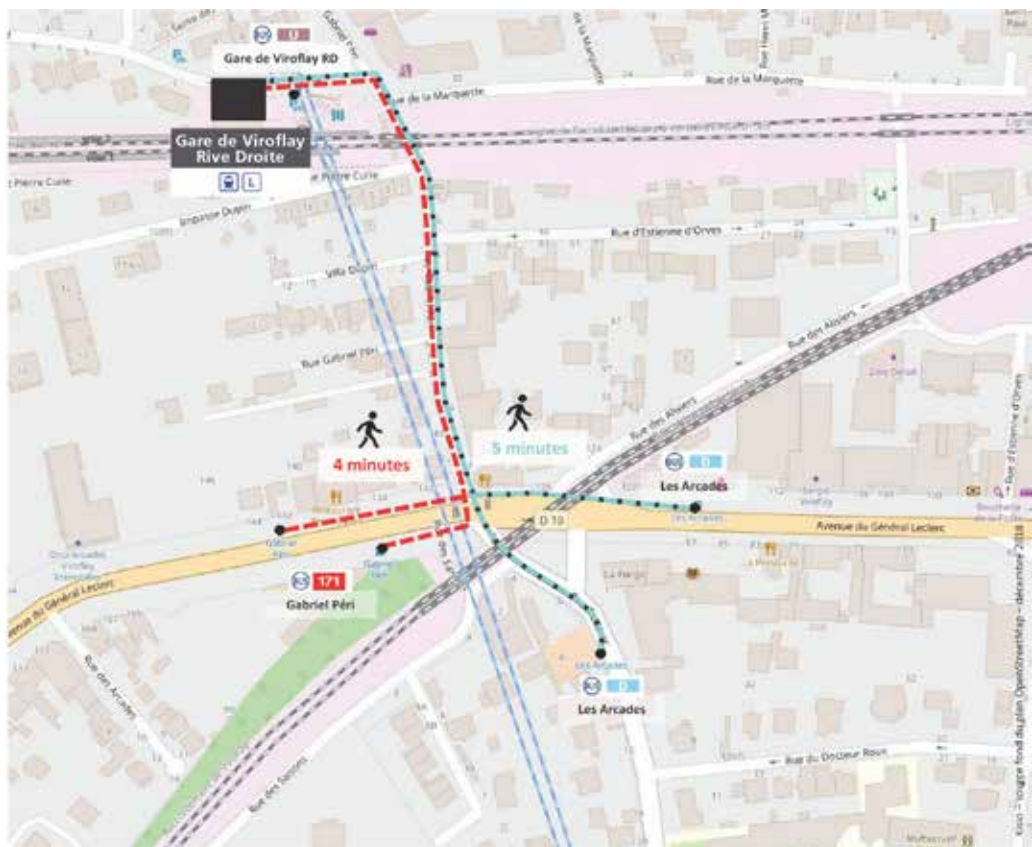

## ➤ GAGNEZ DU TEMPS !

Rendez-vous aux arrêts les plus proches de chez vous.

# INFO TRAVAUX

POUR LA GARE DE VIROFLAY  
RIVE DROITE

**LIGNE L SUD FERMÉE**  
ENTRE SAINT-CLOUD  
& VERSAILLES RIVE DROITE

**LIGNE U FERMÉE**  
ENTRE LA DÉFENSE & LA VERRIÈRE

**JANV.**  
**19**  
et **20**

### + D'INFOS

- sur les blogs de lignes
- en gare
- sur Transilien.com

• **VERSAILLES CHANTIERS**  
 • **SAINT-CYR**  
 • **SAINT-QUENTIN EN YVELINES**  
 • **TRAPPES**  
 • **LA VERRIÈRE**  
 7 min > Gare de Viroflay Rive Gauche > N dir. Rambouillet