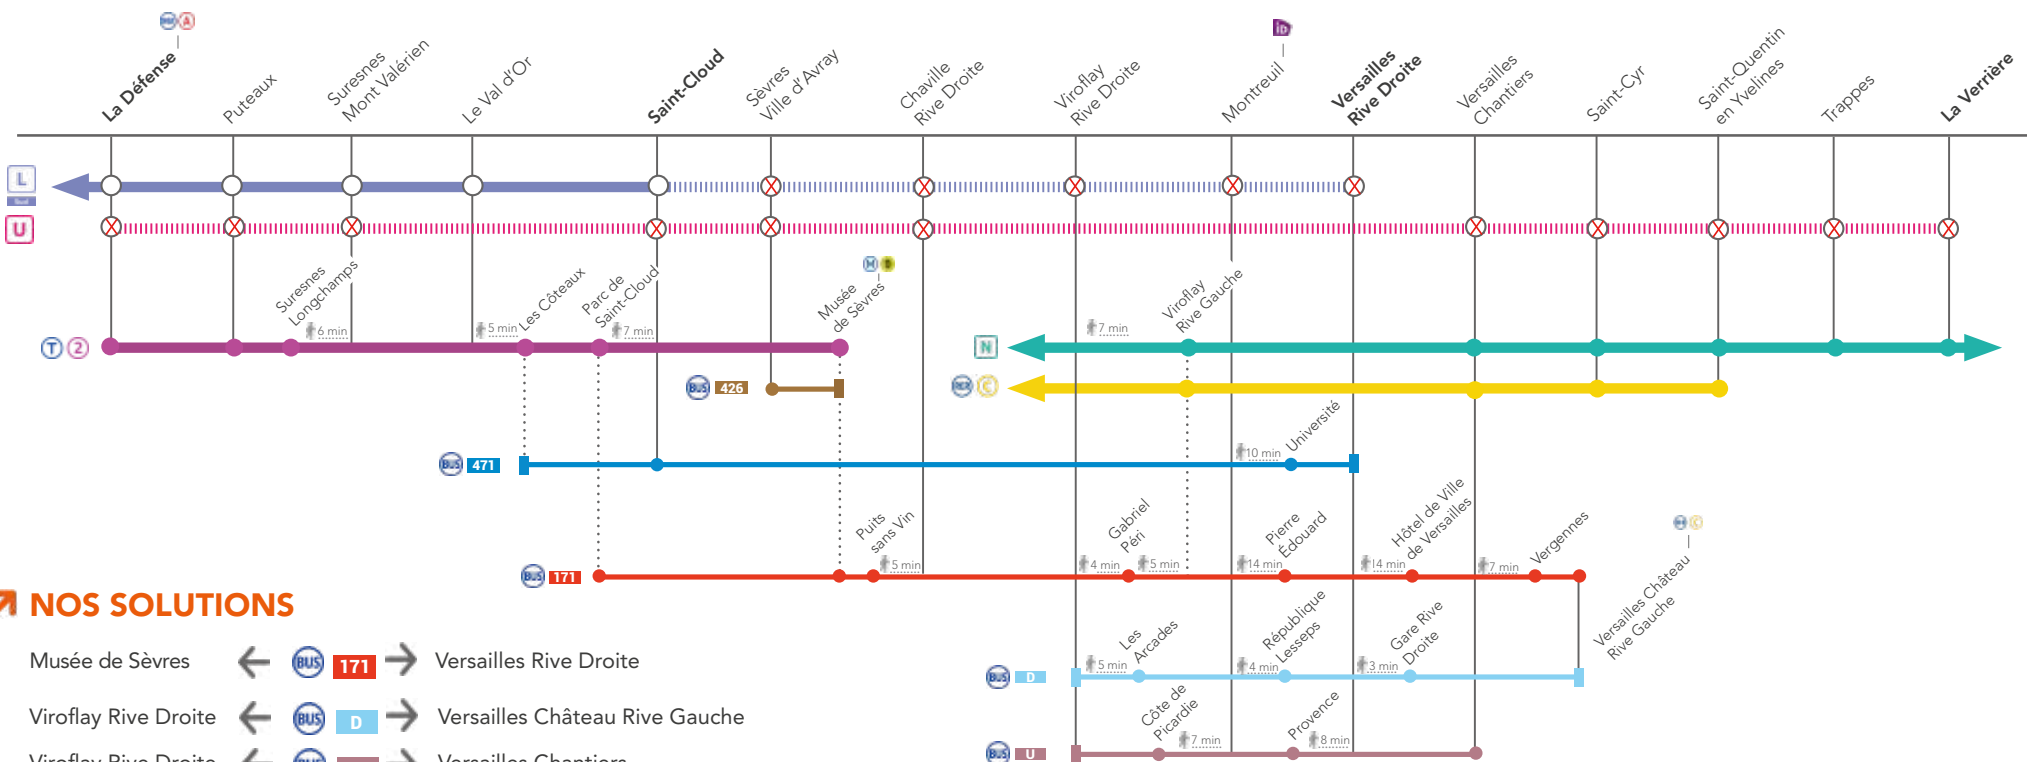

# INFO TRAVAUX

POUR LA GARE DE VIROFLAY  
RIVE DROITE

**LIGNE L SUD FERMÉE**  
ENTRE SAINT-CLOUD  
& VERSAILLES RIVE DROITE

**LIGNE U FERMÉE**  
ENTRE LA DÉFENSE & LA VERRIÈRE

**JANV.**  
**19**  
et **20**

**FEV.**  
**02**  
et **03**

**FEV.**  
**09**  
et **10**

**FEV.**  
**16**  
et **17**

### + D'INFOS

- sur les blogs de lignes
- en gare
- sur Transilien.com

### COVOITURAGE / IDVROOM

Pendant les travaux, covoiturez avec idvroom.com. Transilien vous offre\* le trajet.

\*Offre soumise à condition