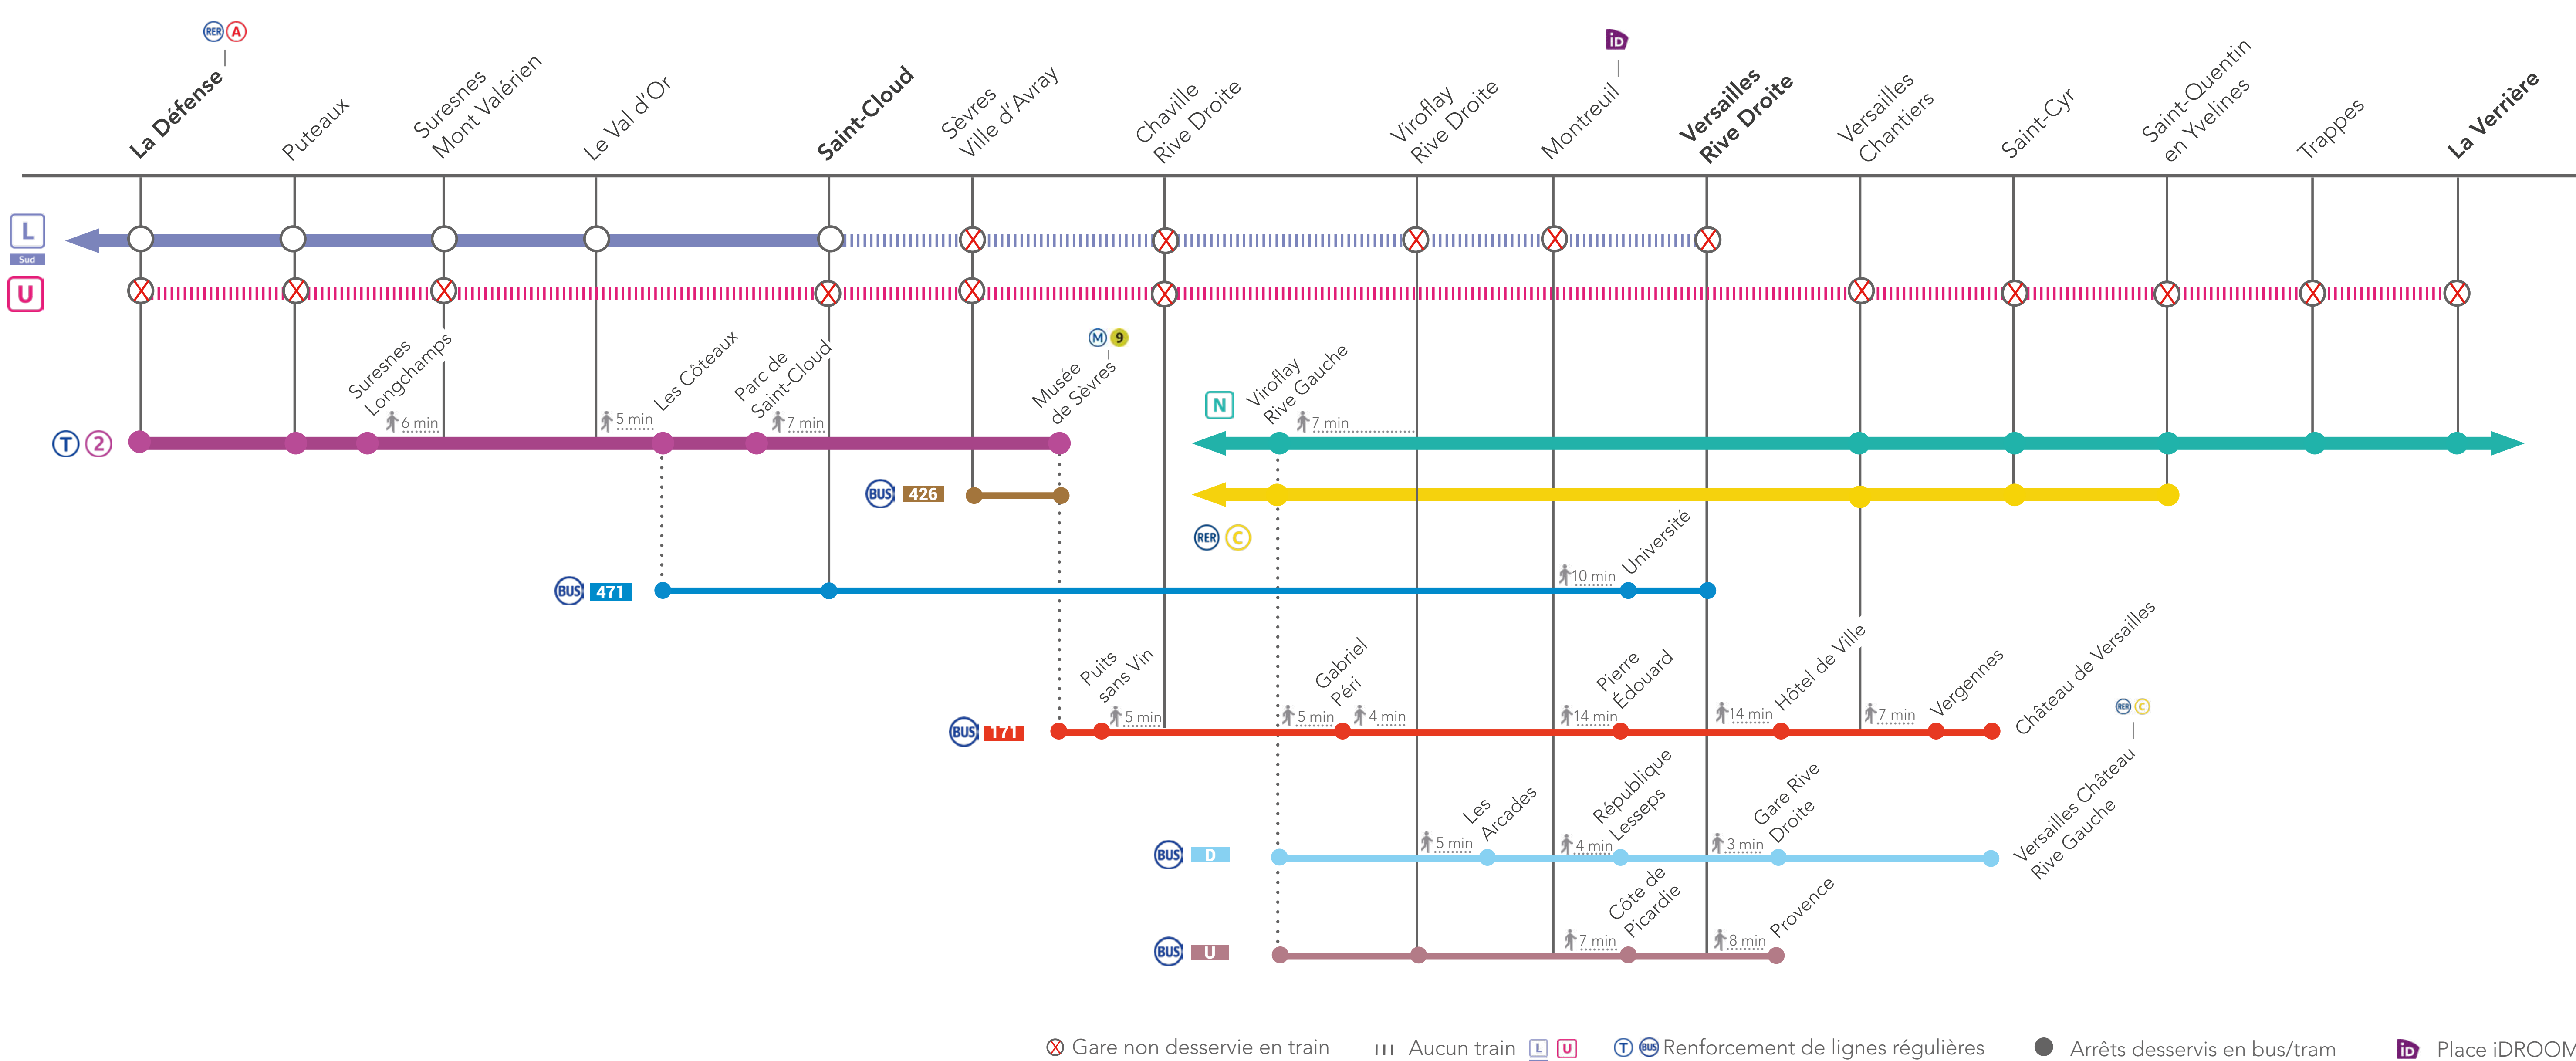

INFO TRAVAUX

Sud

LIGNE L SUD FERMÉE

ENTRE SAINT-CLOUD & VERSAILLES RIVE DROITE

LIGNE U FERMÉE

ENTRE LA DÉFENSE & LA VERRIÈRE

FEV.

02
au 03

FEV.

09
au 10

FEV.

16
au 17

+ D'INFOS

- ➔ sur les blogs de lignes
- ➔ en gare
- ➔ sur Transilien.com

DERNIERS TRAINS LES VENDREDIS

GARES de départ	DIRECTION	DERNIER TRAIN
Paris Saint-Lazare	➔ Versailles Rive Droite	21:56
Versailles Rive Droite	➔ Paris Saint-Lazare	22:12
La Défense	➔ La Verrière	22:15
La Verrière	➔ La Défense	21:20

*Horaires donnés à titre indicatif

COVOITURAGE / idVROOM

Pendant les travaux, covoiturez avec idvroom.com.

Transilien vous offre* le trajet

*offre soumise à conditions.