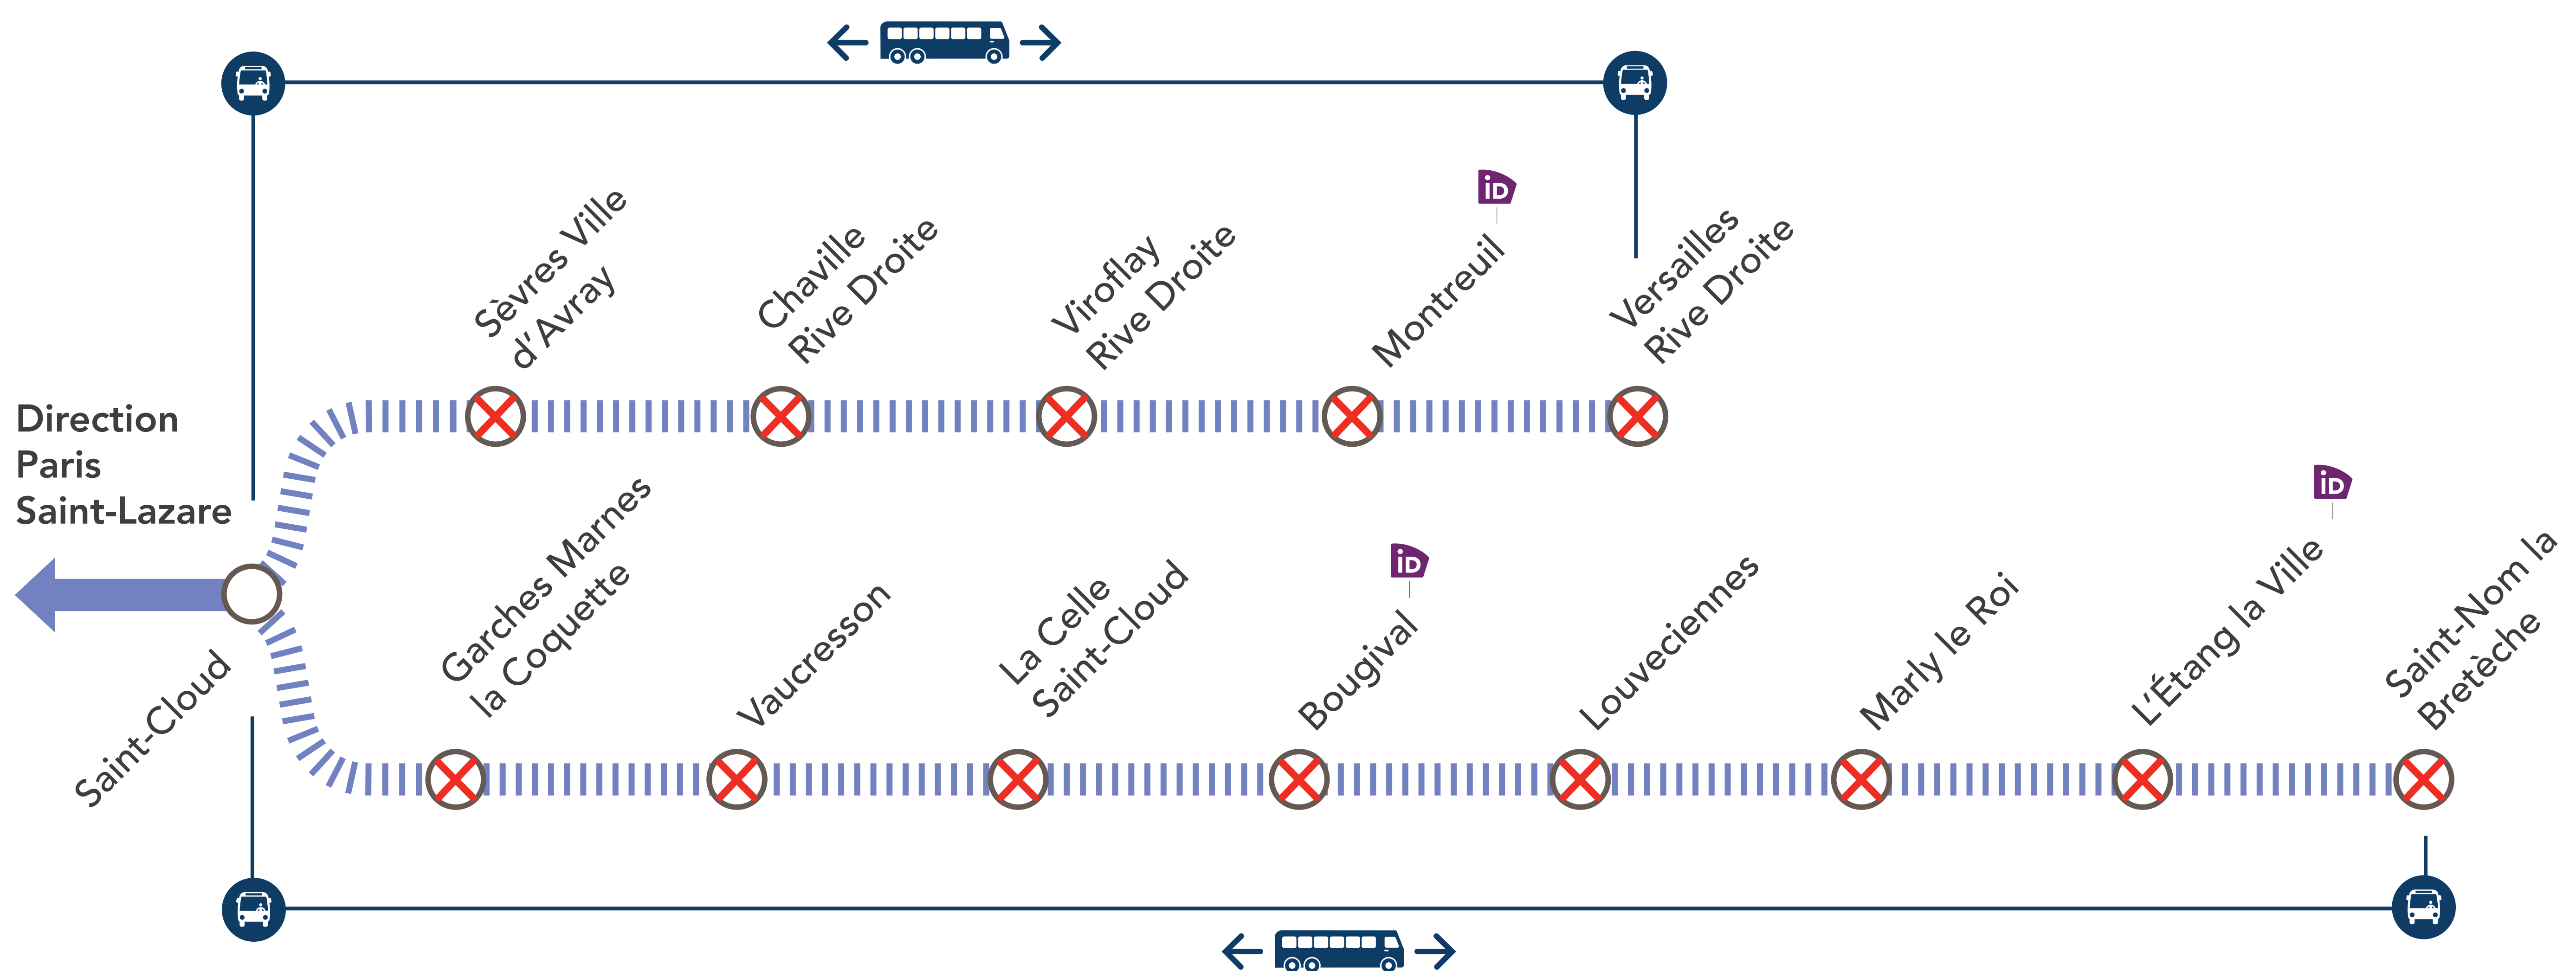

## LIGNE FERMÉE

Sud

### ENTRE SAINT-CLOUD & SAINT-NOM LA BRETÈCHE / VERSAILLES RIVE DROITE

<b>JANV.</b> <b>21</b> au <b>31</b>	<b>FÉV.</b> <b>1<sup>er</sup></b> au <b>28</b>	<b>MARS</b> <b>1<sup>er</sup></b> au <b>15</b>	<b>+ D'INFOS</b> ➔ sur l'appli SNCF ➔ sur le blog de la ligne ➔ en gare ➔ sur Transilien.com
---	--	--	--

Gare non desservie en train    Aucun train de la ligne       Renforcement de lignes régulières    Place IDVROOM

#### DERNIERS TRAINS\*

GARES de départ	DIRECTION	DERNIERS TRAINS
Paris Saint-Lazare	➔ Saint-Nom la Bretèche	21:14
Saint-Nom la Bretèche	➔ Paris Saint-Lazare	21:48
Paris Saint-Lazare	➔ Versailles Rive droite	21:56
Versailles Rive Droite	➔ Paris Saint-Lazare	22:12