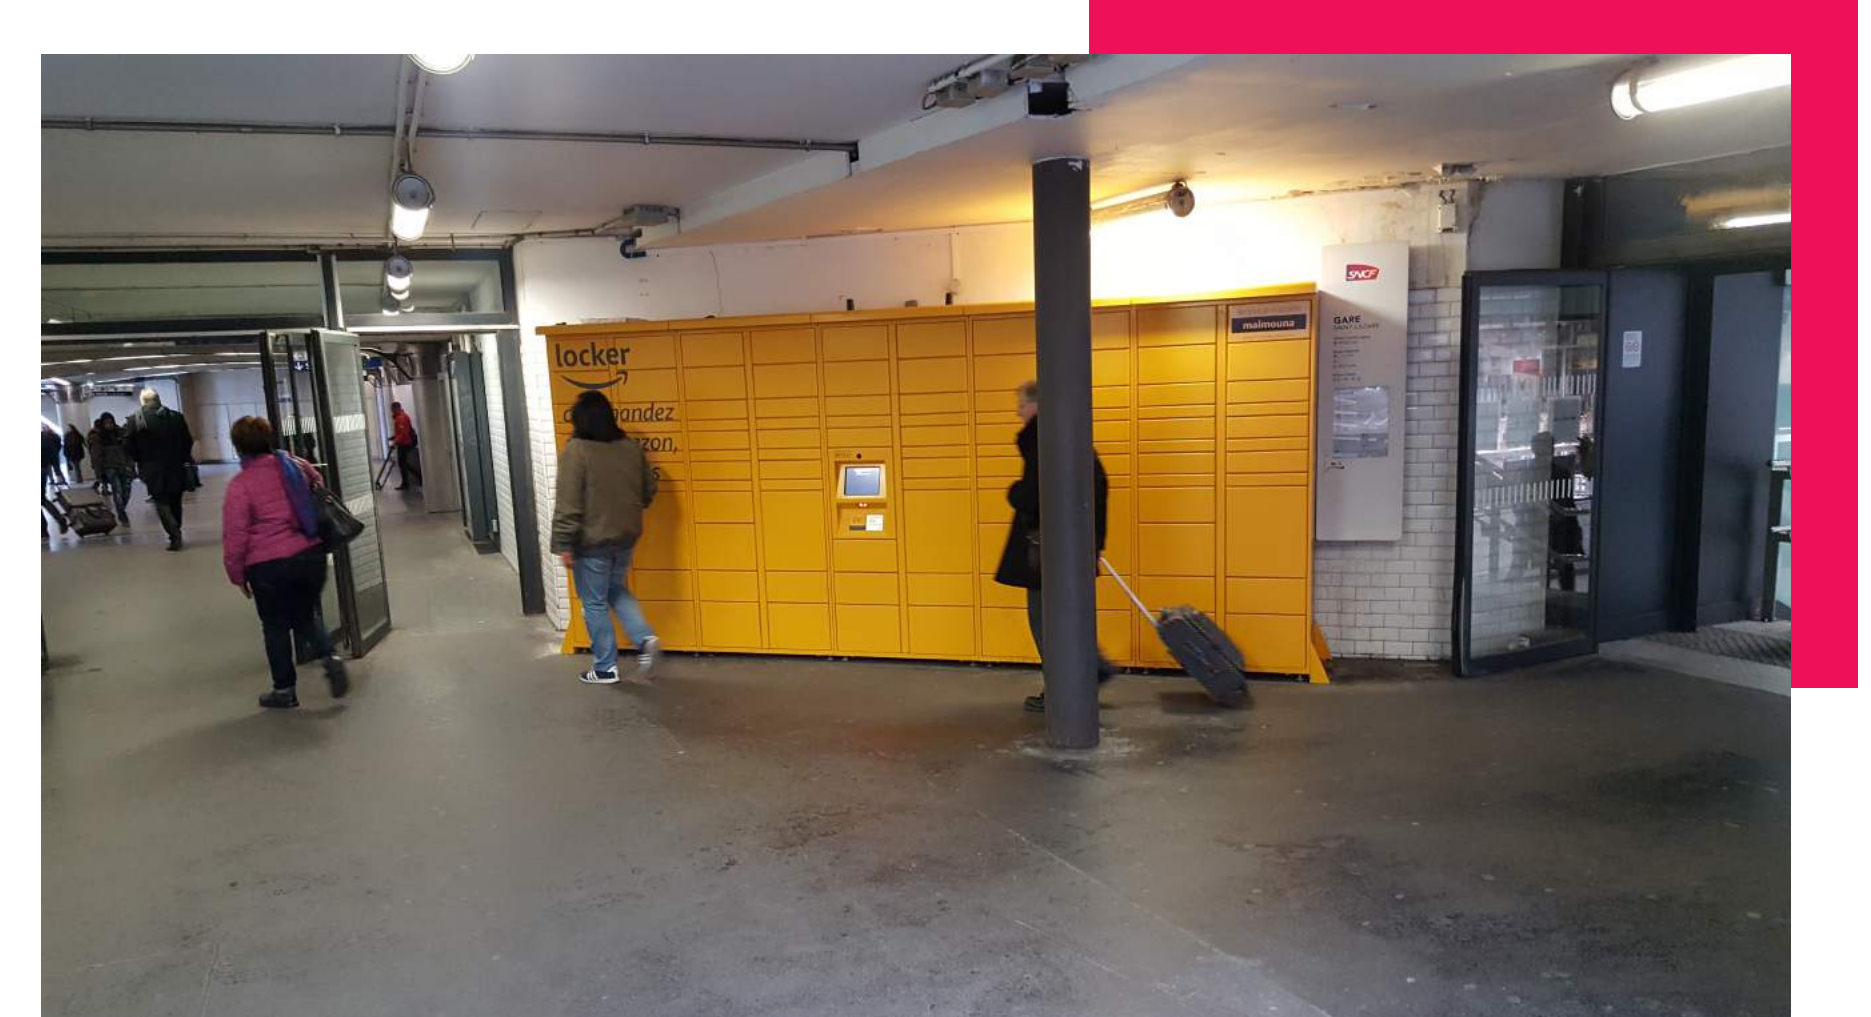

UNITÉ GARE
PARIS SAINT-LAZARE

JANVIER 2019

DU NOUVEAU DU CÔTÉ DE CHEZ COLLECT & STATION

La gare de Paris Saint-Lazare complète son offre Collect & Station (retrait de colis) en installant 3 nouvelles consignes **Amazon Locker**. Tout à portée de main !

C'EST PRATIQUE : où et quand vous voulez
les consignes sont accessibles de 05:00 à 01:15, comme la gare
C'EST RAPIDE : livraison en 1 jour ouvré
C'EST FACILE : un code unique de retrait

➤ PRÉSENTATION DES PETITS NOUVEAUX

ERNEST

Situé près de l'escalator à l'entrée de la rue de Londres
ou au bout du quai n°27, à droite.
NIVEAU QUAI

MAIMOUNA

A l'entrée/sortie de la zone métro via le centre
commercial de la gare ou de la rue intérieure.
NIVEAU METRO

MICHELLE

A l'entrée/sortie de la zone RER E via le centre
commercial de la gare.
NIVEAU METRO