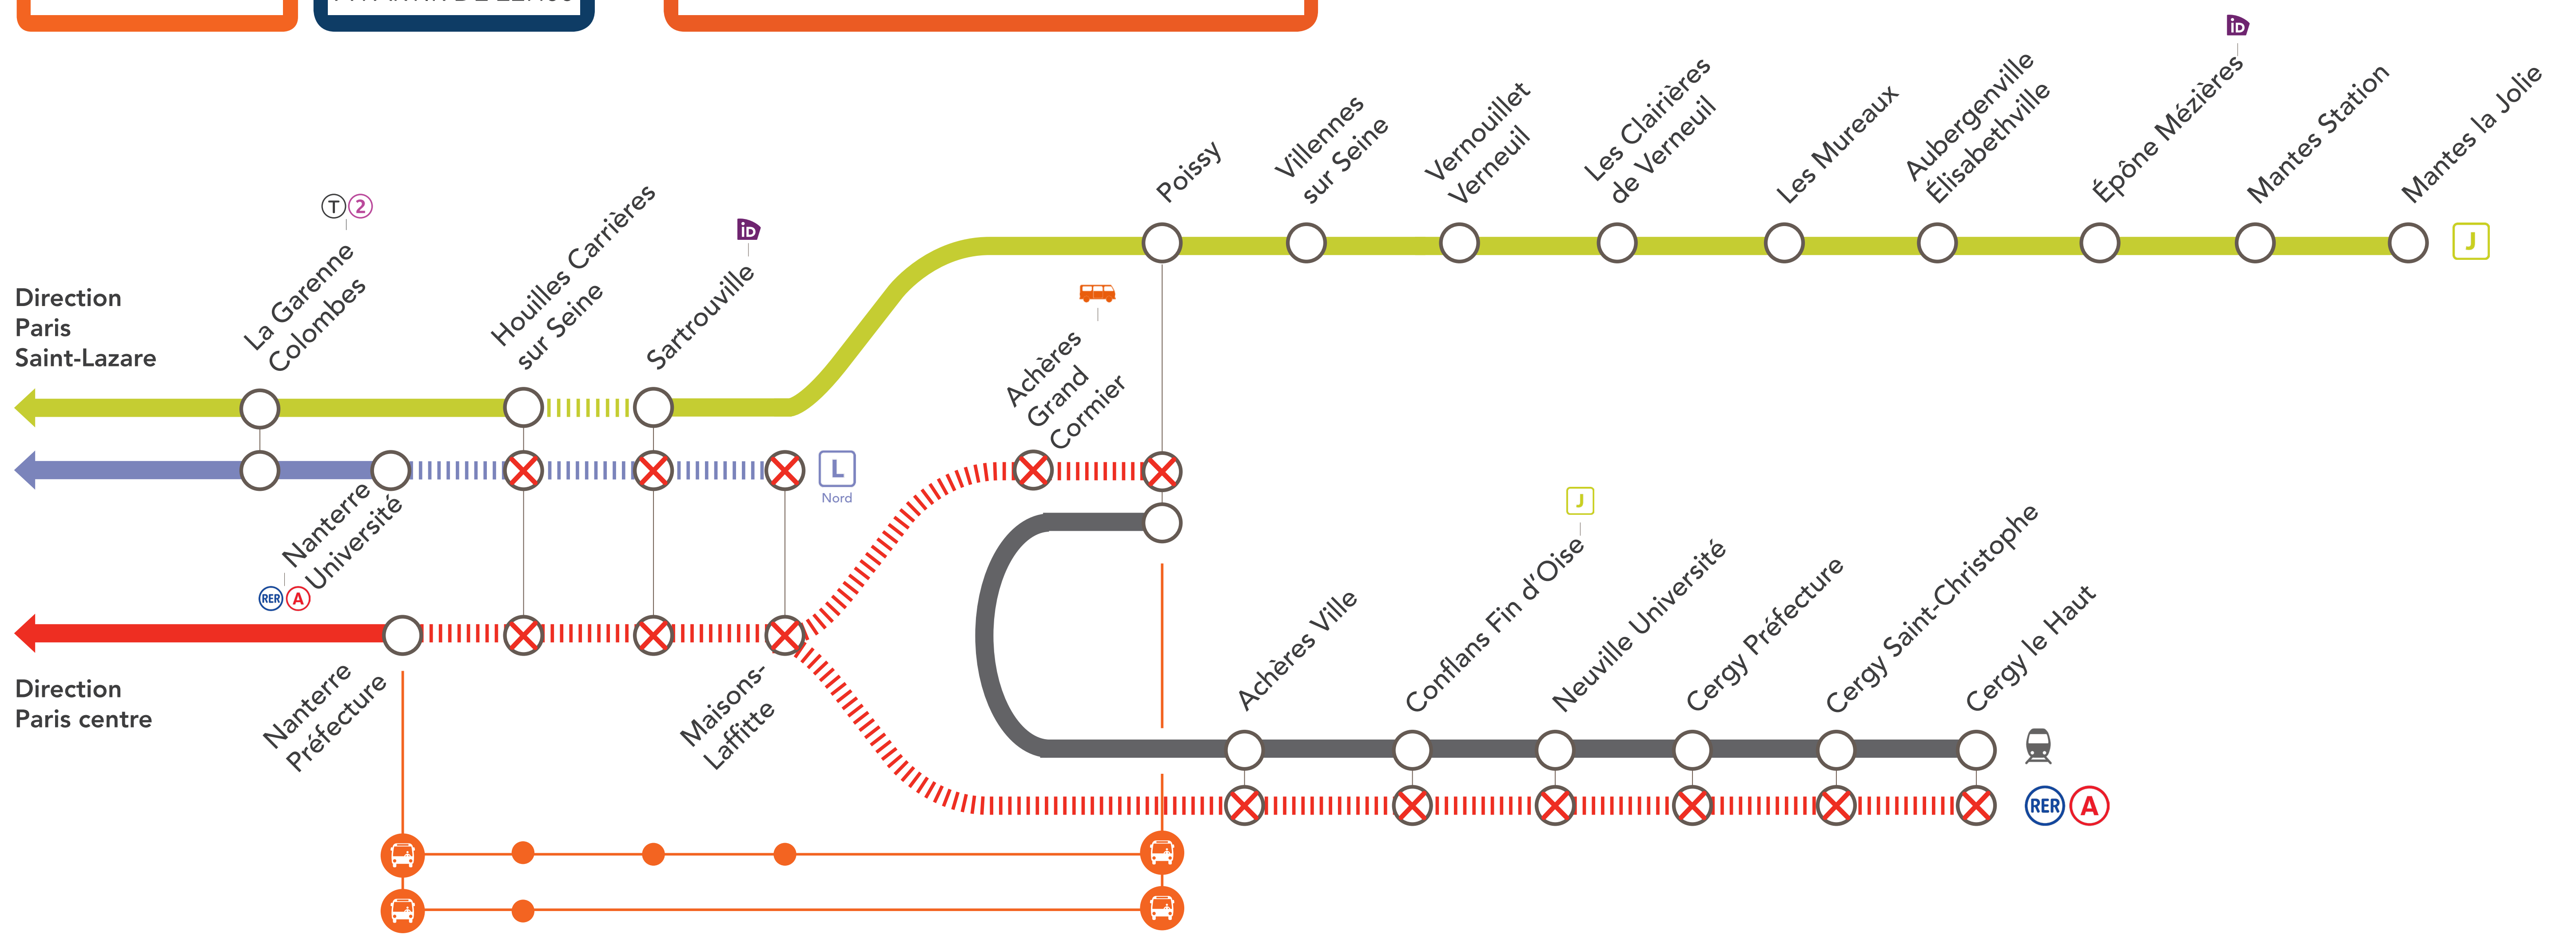

**L****A****J**

INFO TRAVAUX

Nord

LIGNE L NORD FERMÉE

ENTRE NANTERRE UNIVERSITÉ & MAISONS-LAFFITTE

LIGNE A FERMÉE

ENTRE NANTERRE PRÉFECTURE & CERGY LE HAUT / POISSY

LIGNE J FERMÉE

ENTRE HOUILLES CARRIÈRES SUR SEINE & SARTROUVILLE

MARSSAMEDI
16**MARS**DIMANCHE
17

À PARTIR DE 22H00

+ D'INFOS

- ➔ sur l'appli SNCF / RATP
- ➔ sur les blogs de lignes
- ➔ en gare
- ➔ sur Transilien.com / RATP.fr

⊗ Gare non desservie en train ||| Aucun train des lignes L A J 🚆 Navette ferroviaire SNCF 🚌 Bus de remplacement SNCF 🚐 Navette à la demande SNCF id Place IDVROOM

BUS DE REMPLACEMENT SNCF / ALLONGEMENT DE TEMPS DU TRAJET

Nanterre Préfecture

Poissy

+40 MIN

Nanterre Préfecture

Poissy*

*Uniquement le samedi

+20 MIN

NAVETTE FERROVIAIRE SNCF