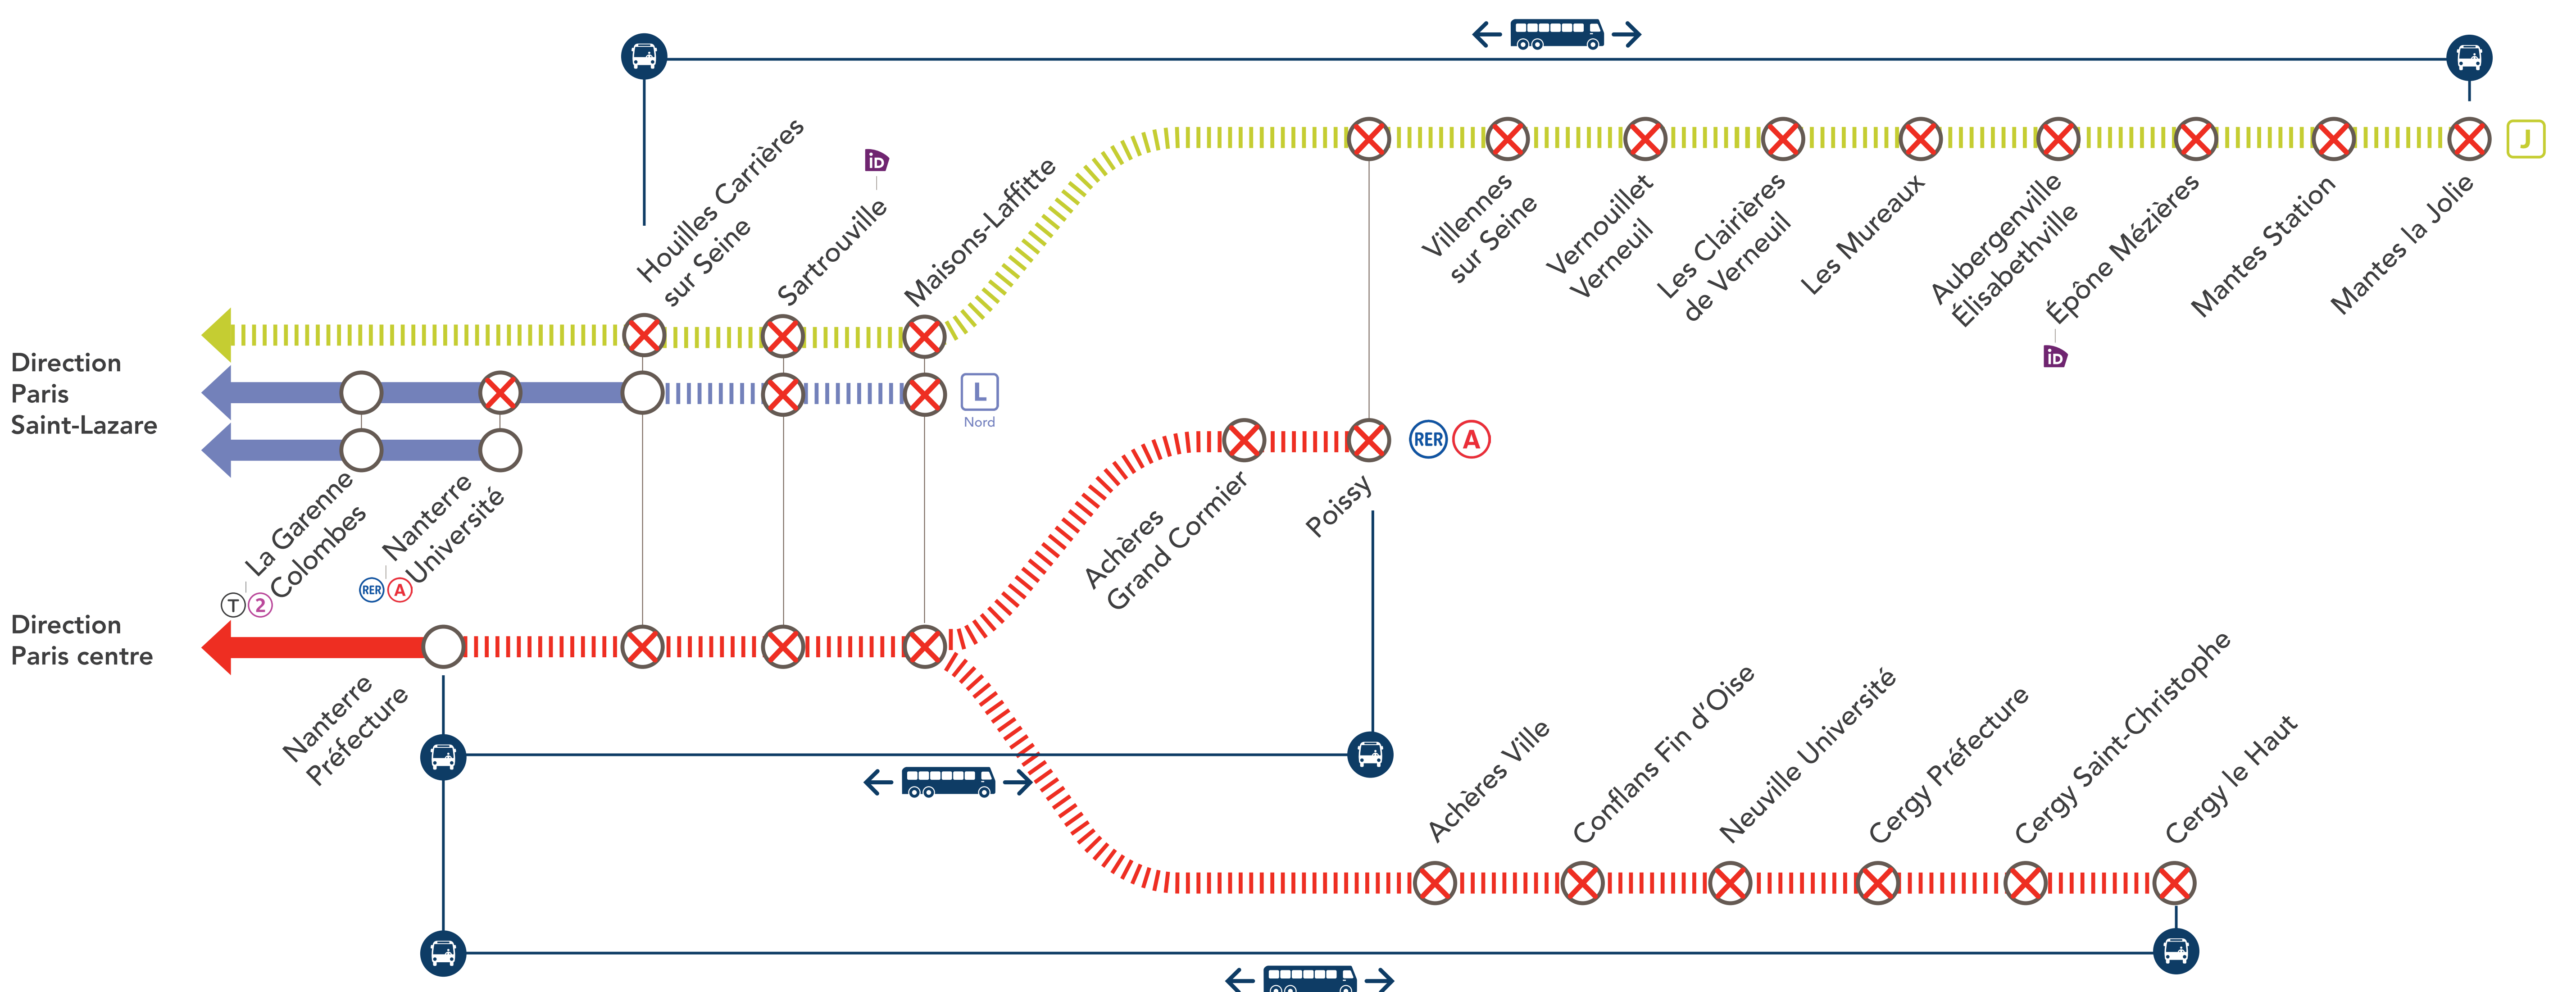

### DESSERTE MODIFIÉE À PARTIR DE 21H45

ENTRE PARIS SAINT-LAZARE & HOUILLES CARRIÈRES SUR SEINE

## LIGNE FERMÉE À PARTIR DE 21H30

ENTRE NANTERRE PRÉFECTURE & CERGY LE HAUT / POISSY

## LIGNE FERMÉE À PARTIR DE 21H40

ENTRE PARIS SAINT-LAZARE & MANTES LA JOLIE VIA POISSY

**MARS**

**25**  
au **29**

**+ D'INFOS**

- ➔ sur l'appli SNCF / RATP
- ➔ sur les blogs de lignes
- ➔ en gare
- ➔ sur Transilien.com / RATP.fr

 Gare non desservie en train

 Aucun train des lignes 

 Bus de remplacement SNCF

 Place IDVROOM