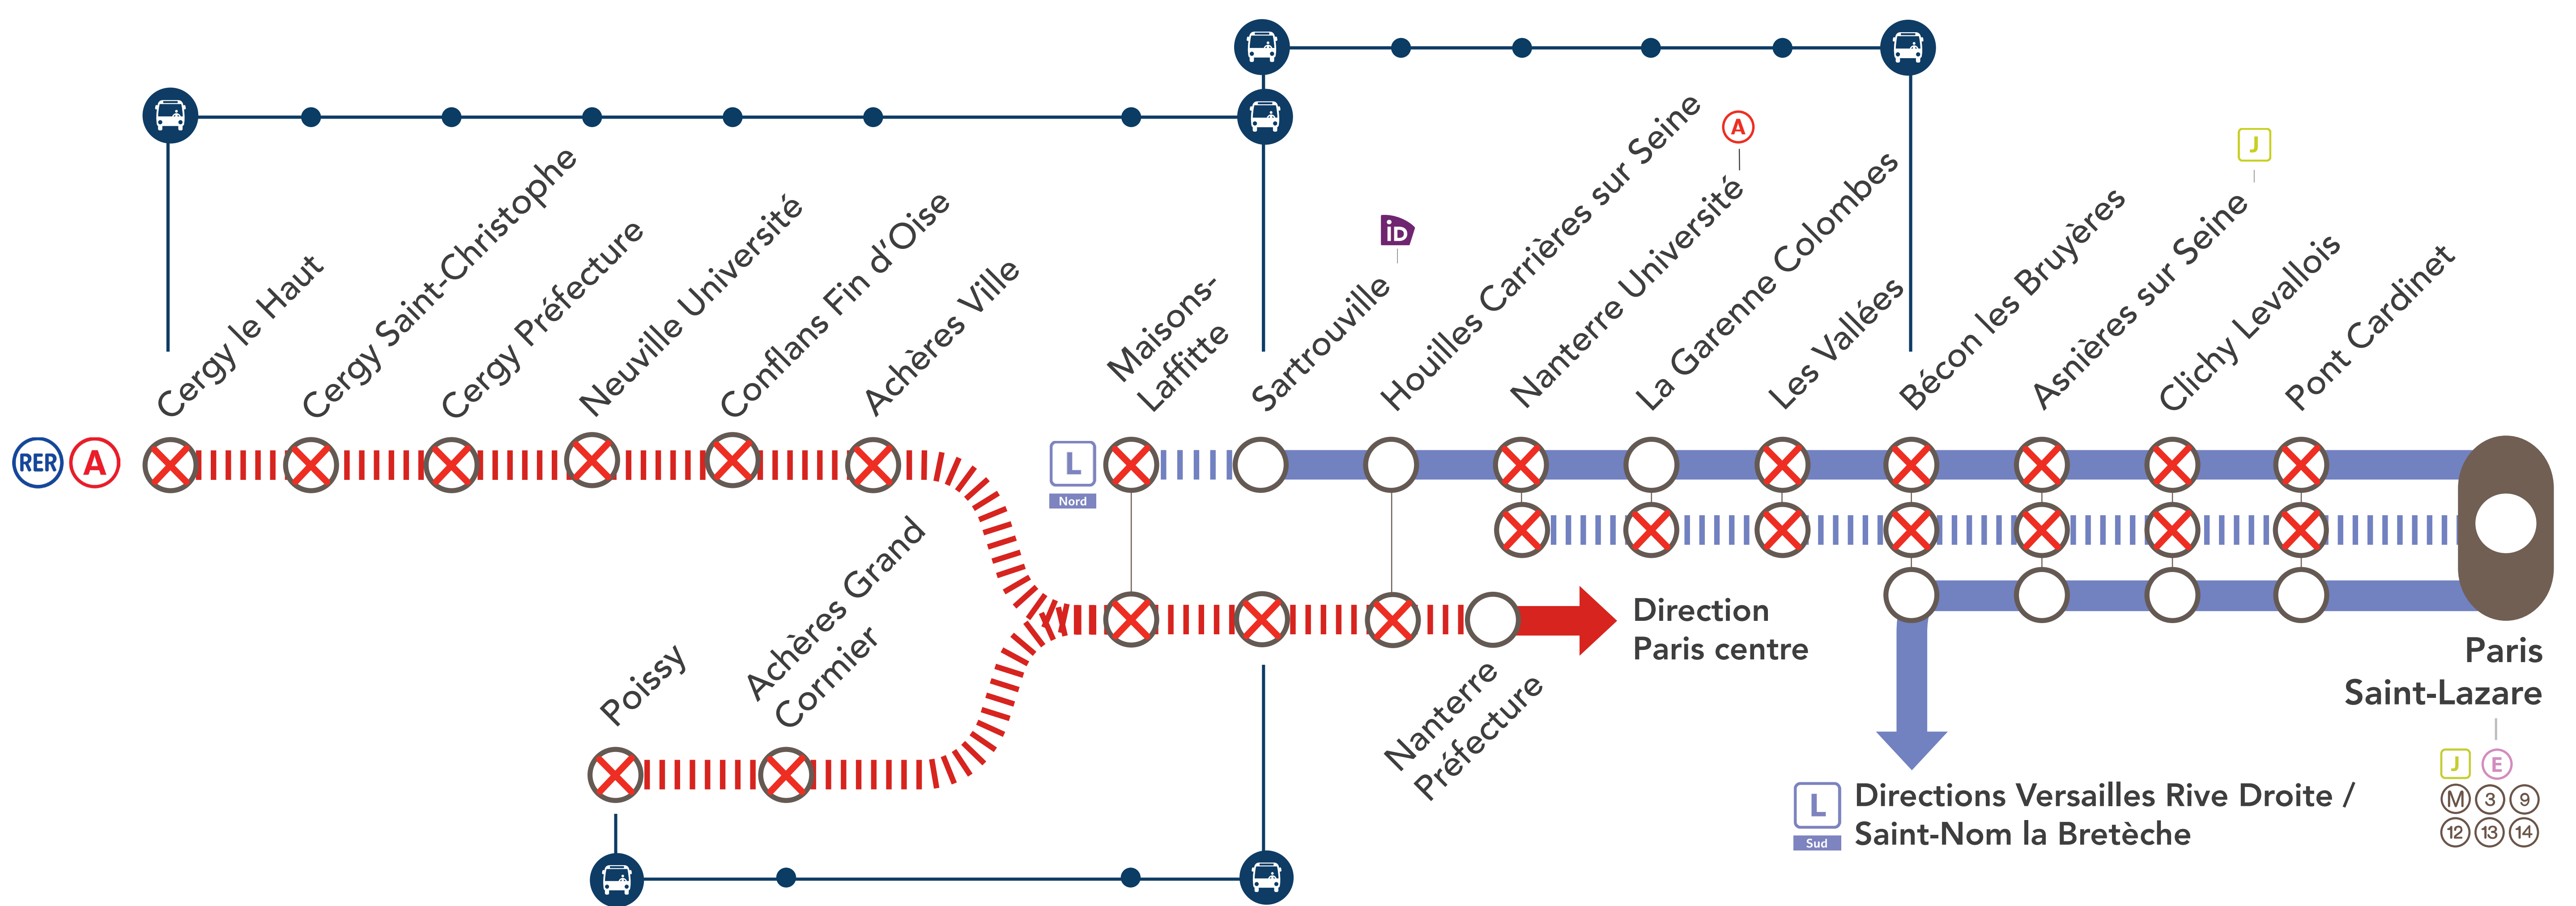

À PARTIR DE 21H30, DESSERTE MODIFIÉE DES TRAINS L NORD

- . Dans le sens Paris Saint-Lazare vers Maisons-Laffitte : le train sera terminus Sartrouville et desservira toutes les gares excepté la gare de Nanterre Université.
- . Dans le sens Maisons-Laffitte vers Paris Saint-Lazare : les trains desserviront uniquement les gares de Sartrouville, Houilles Carrières sur Seine, la Garenne Colombes et Paris Saint-Lazare.

À PARTIR DE 21H30, LIGNE A FERMÉE

ENTRE NANTERRE PRÉFECTURE & CERGY LE HAUT / POISSY

À PARTIR DE 22H58, DESSERTE MODIFIÉE DES TRAINS L NORD

ENTRE PARIS SAINT-LAZARE & SARTROUVILLE

X Gare non desservie en train
 ||| Aucun train des lignes
 A L
 Bus de remplacement SNCF
 Place IDVROOM

BUS DE REMPLACEMENT SNCF / ALLONGEMENT DU TEMPS DE TRAJET

Bécon les Bruyères Sartrouville **+ 60 MIN**

Sartrouville Cergy le Haut / Poissy **+ 60 MIN**

COVOITURAGE / IDVROOM

Pendant les travaux
covoiturez avec idvroom.com
Transilien vous offre* le trajet

*offre soumise à conditions.

DERNIERS TRAINS A LE 29 AVRIL ET DU 02 AU 17 MAI *

GARES DE DÉPART	HORAIRES DE DÉPART	DIRECTIONS	HORAIRES D'ARRIVÉE
Cergy le Haut	21:32	➔ Nanterre Préfecture	22:05
Nanterre Préfecture	21:44	➔ Cergy le Haut	22:16
Poissy	22:03	➔ Nanterre Préfecture	22:22
Nanterre Préfecture	21:34	➔ Poissy	21:53