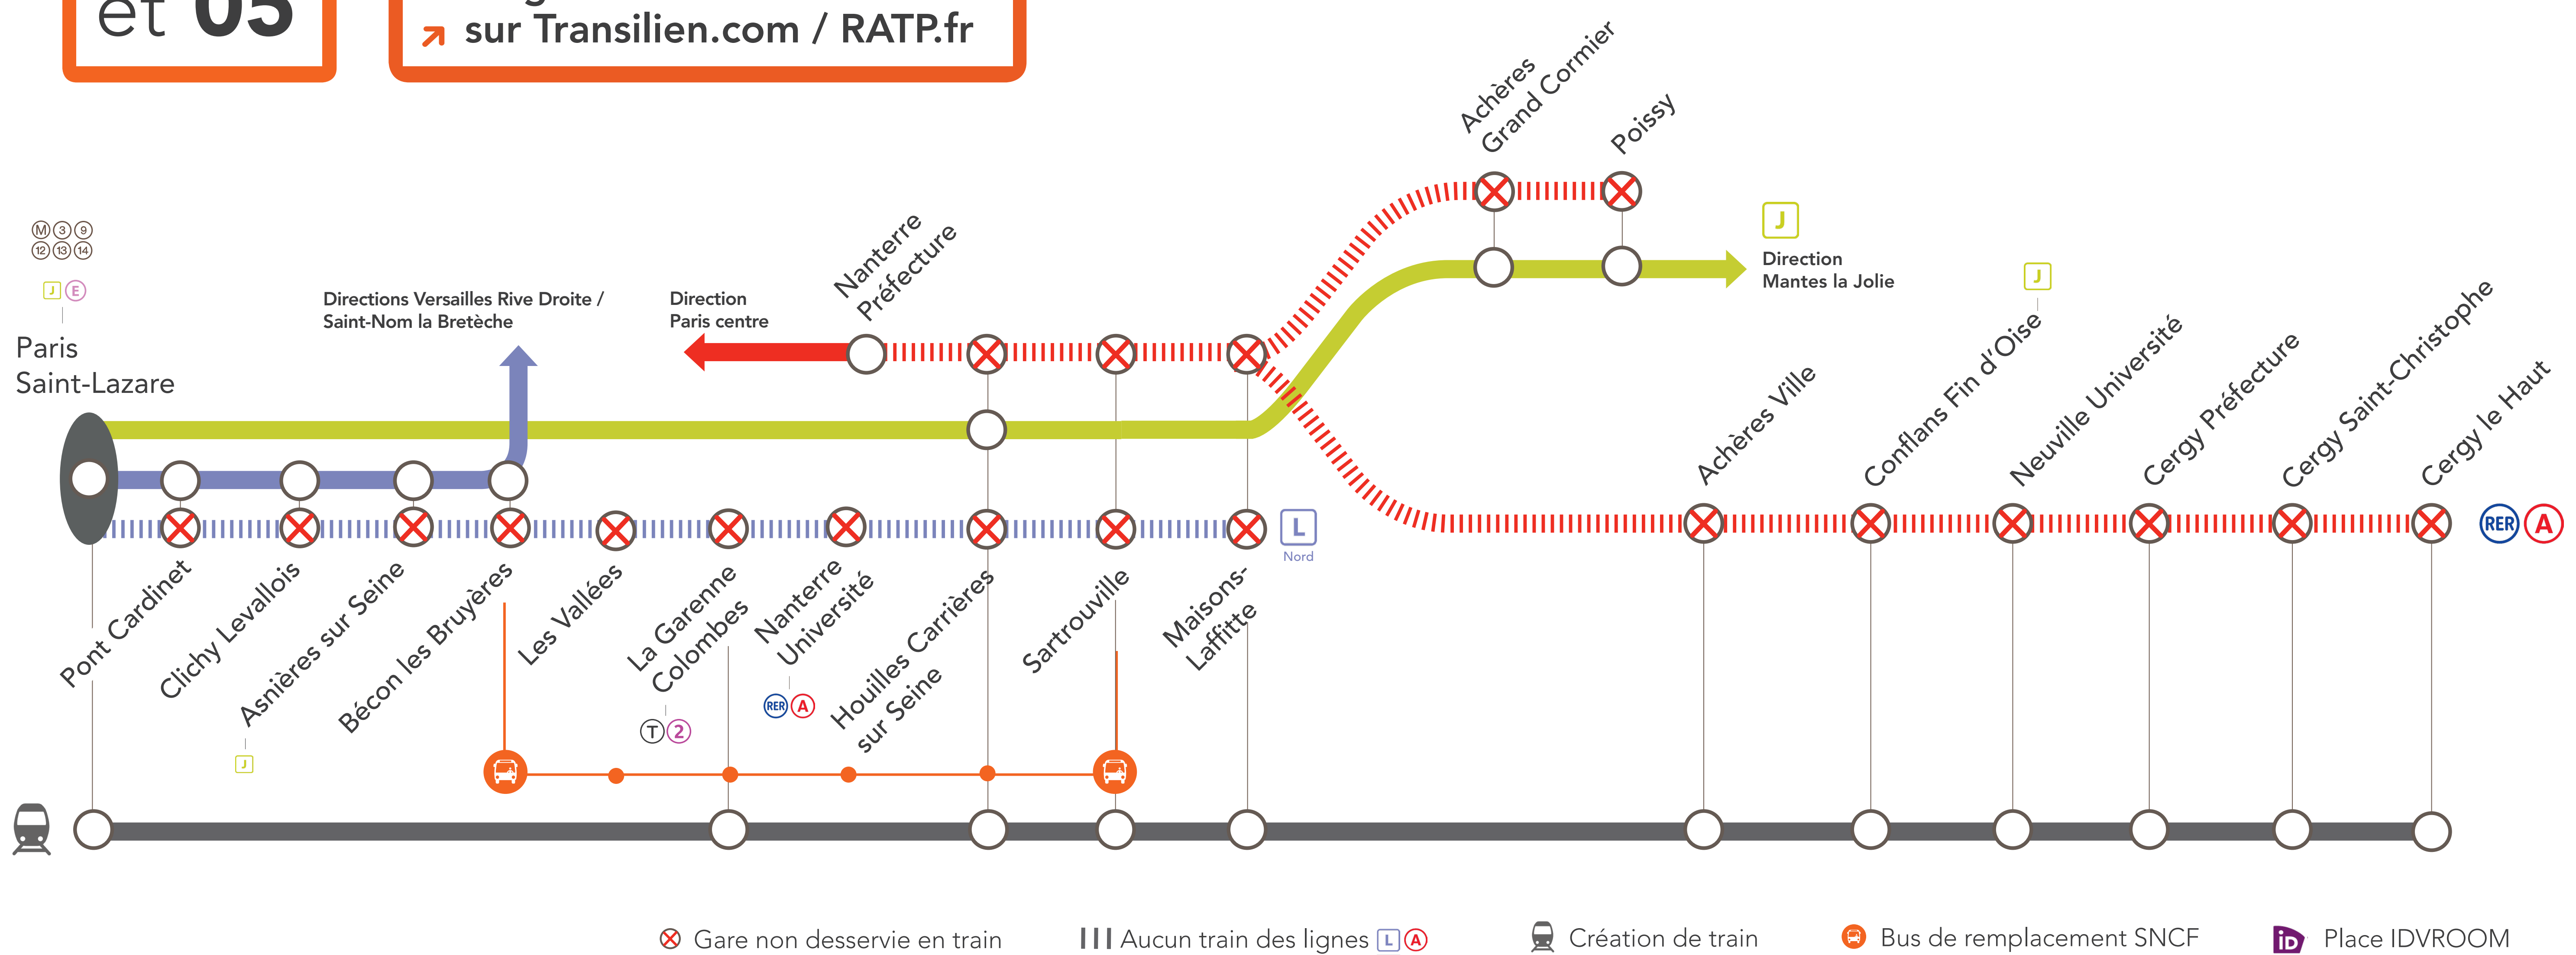

INFO TRAVAUX

Nord

LIGNE L NORD FERMÉE

ENTRE PARIS SAINT-LAZARE & NANTERRE UNIVERSITÉ / MAISONS-LAFFITTE

LIGNE A FERMÉE

ENTRE NANTERRE PRÉFECTURE & CERGY LE HAUT / POISSY

LIGNE J

ARRÊT SUPPLÉMENTAIRE À ACHÈRES GRAND CORMIER

MAI

04
et 05

+ D'INFOS

- ➔ sur l'appli SNCF / RATP
- ➔ sur les blogs de lignes
- ➔ en gare
- ➔ sur Transilien.com / RATP.fr

BUS DE REMPLACEMENT SNCF / ALLONGEMENT DE TEMPS DU TRAJET

Bécon les Bruyères ← → Sartrouville **+40 MIN**

CRÉATION DE TRAIN ENTRE PARIS SAINT-LAZARE & CERGY LE HAUT :

Paris Saint-Lazare, La Garenne Colombes, Houilles Carrières sur Seine, Sartrouville, Maisons-Laffitte, Achères Ville, Conflans Fin d'Oise, Neuville Université, Cergy Préfecture, Cergy Saint-Christophe, Cergy le Haut.

COVOITURAGE / IDVROOM

Pendant les travaux, covoiturez avec idvroom.com. Transilien vous offre* le trajet. *offre soumise à conditions.

DERNIERS TRAINS LE VENDREDI*

GARES DE DÉPART	HORAIRES DE DÉPART	DIRECTIONS	HORAIRES D'ARRIVÉE
Nanterre Préfecture	21:44	→ Cergy le Haut	22:16
Cergy le Haut	21:32	→ Nanterre Préfecture	22:05
Nanterre Préfecture	21:34	→ Poissy	21:53
Poissy	22:03	→ Nanterre Préfecture	22:22