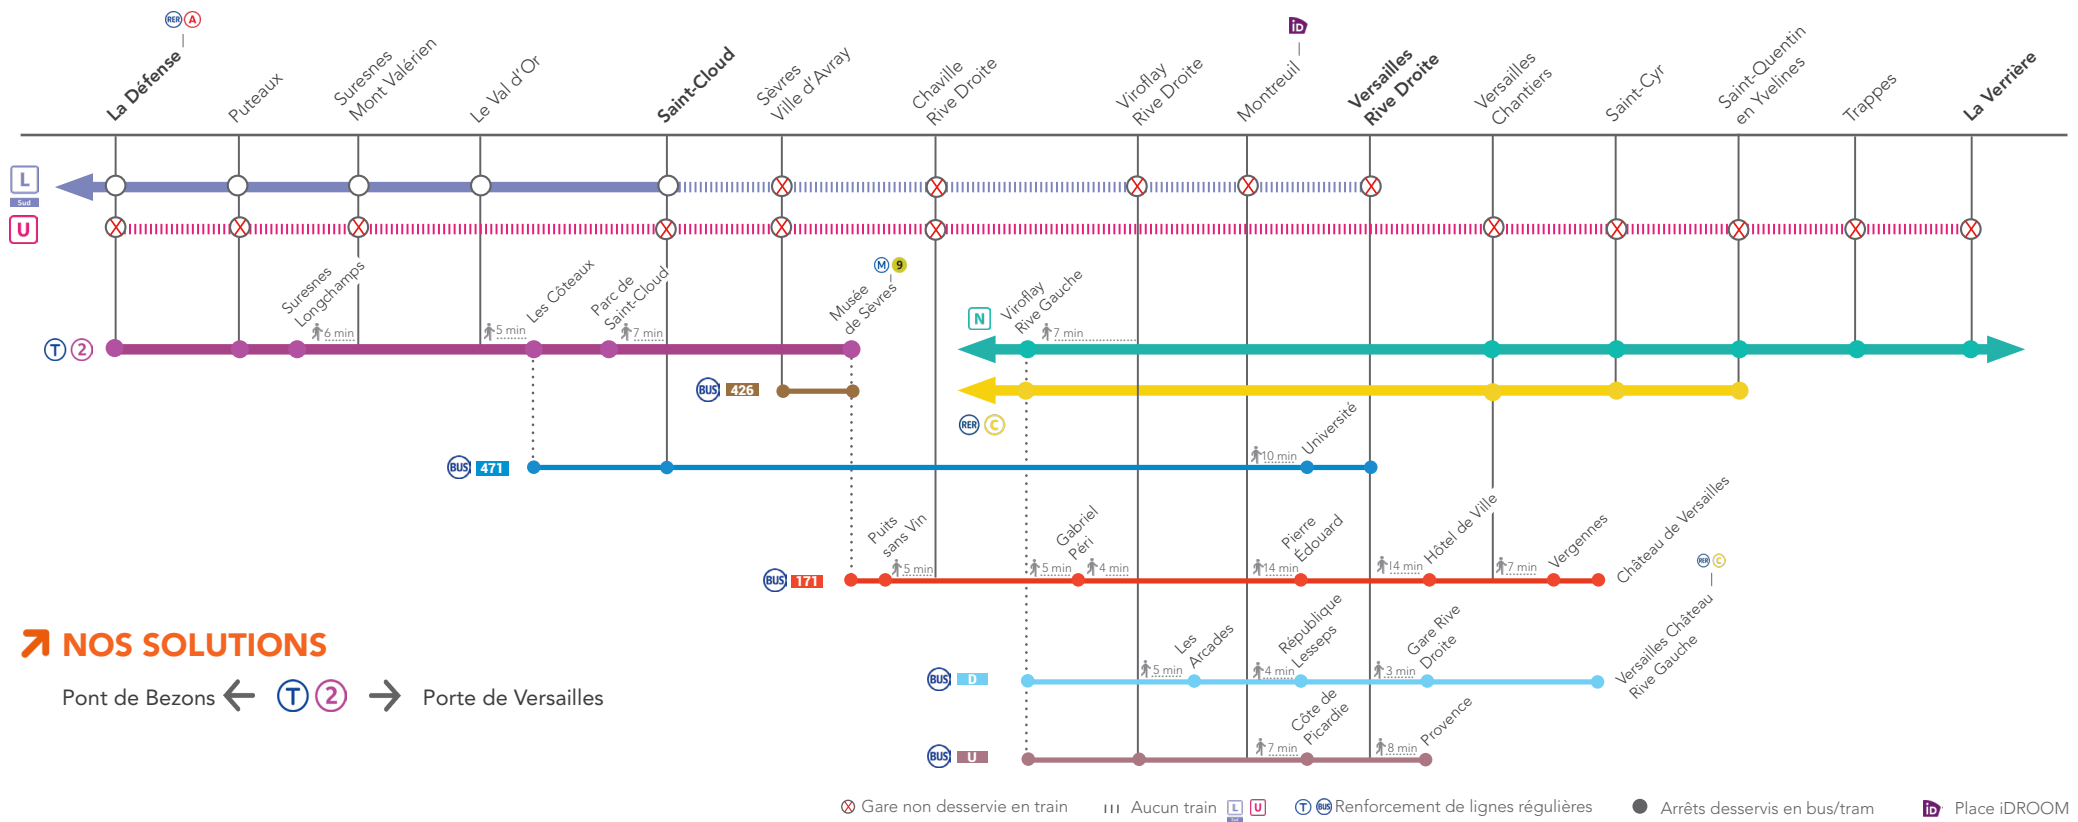

Plus d'information sur : idvroom.com/offre-travaux-transilien

* Offre valable jusqu'au 30 juin 2019

INFO TRAVAUX

Sud

POUR LES GARES DE LA DÉFENSE
À SURESNES MONT VALÉRIEN

LIGNE L SUD FERMÉE

ENTRE SAINT-CLOUD
& VERSAILLES RIVE DROITE

LIGNE U FERMÉE

ENTRE LA DÉFENSE & LA VERRIÈRE

JUIN

15
et 16

+ D'INFOS

- sur les blogs de lignes
- en gare
- sur Transilien.com

COVOITURAGE / iDVROOM

Pendant les travaux, covoiturez
avec idvroom.com.
Transilien vous offre* le trajet.

*Offre soumise à condition

NOS SOLUTIONS

Pont de Bezons ← T2 → Porte de Versailles

NOS CONSEILS POUR VOUS RENDRE DANS LES GARES DE :

• VERSAILLES CHANTIERS

• SAINT-CYR

• SAINT-QUENTIN EN YVELINES

• TRAPPES

• LA VERRIÈRE

L dir. Saint-Cloud > Gare de Saint-Cloud > T2 dir. Porte de Versailles > Musée de Sèvres > BUS 171 dir. Château de Versailles > Gabriel Péri > 5 min > Gare de Viroflay Rive Gauche > N dir. Rambouillet