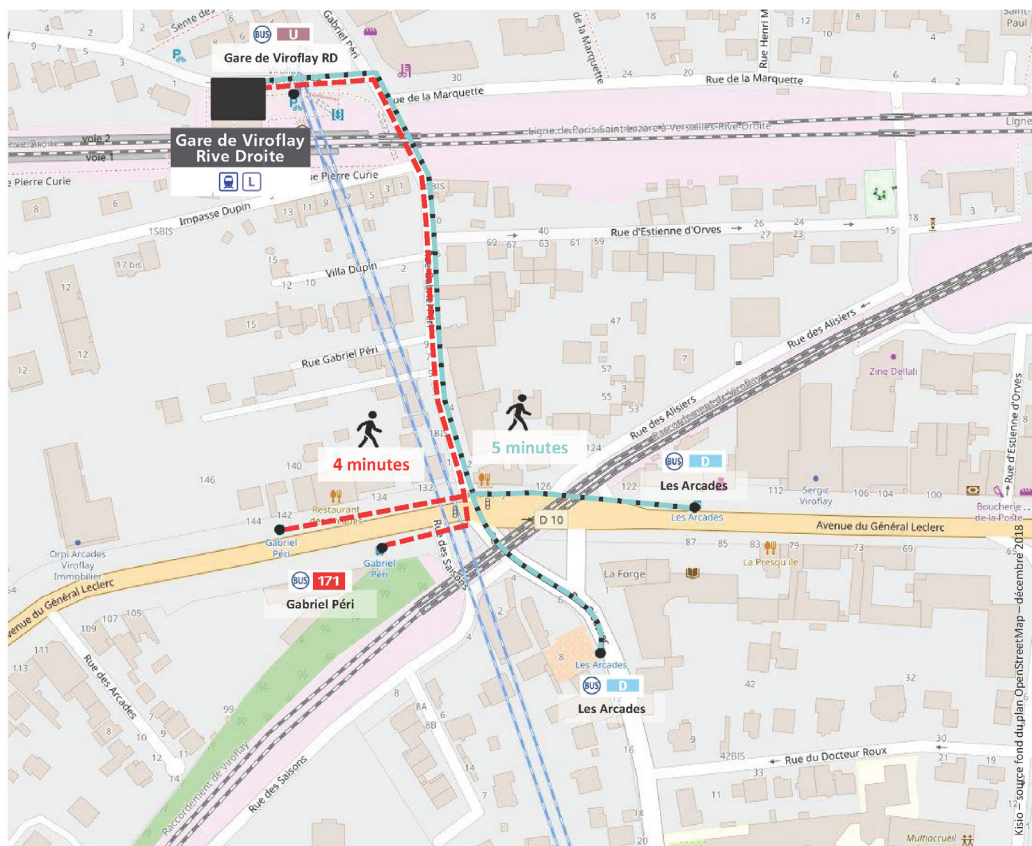

➔ GAGNEZ DU TEMPS !

Rendez-vous aux arrêts les plus proches de chez vous.

INFO TRAVAUX

Sud

POUR LA GARE DE VIROFLAY
RIVE DROITE

LIGNE L SUD FERMÉE
ENTRE SAINT-CLOUD
& VERSAILLES RIVE DROITE

LIGNE U FERMÉE
ENTRE LA DÉFENSE & LA VERRIÈRE

JUIN

15
et 16

+ D'INFOS

- ➔ sur les blogs de lignes
- ➔ en gare
- ➔ sur Transilien.com

COVOITURAGE / **idVROOM**

Pendant les travaux, covoiturez
avec idvroom.com.
Transilien vous offre* le trajet.

*Offre soumise à condition

NOS SOLUTIONS

- Château de Versailles ← **BUS 171** → Pont de Sèvres
- Viroflay Gare Rive Gauche ← **BUS D** → Versailles Gare Rive Gauche
- Viroflay Gare Rive Gauche ← **BUS U** → Le Chesnay - Centre Commercial Parly 2

• **LA DÉFENSE**
 • **PUTEAUX**
 2 min > Gabriel Péri > **BUS 171** dir. Pont de Sèvres > Musée de Sèvres >
T 2 dir. Pont de Bezons

SURESNES MONT VALÉRIEN
 2 min > Gabriel Péri > **BUS 171** dir. Pont de Sèvres > Musée de Sèvres >
T 2 dir. Pont de Bezons > Suresnes Longchamps > 8 min