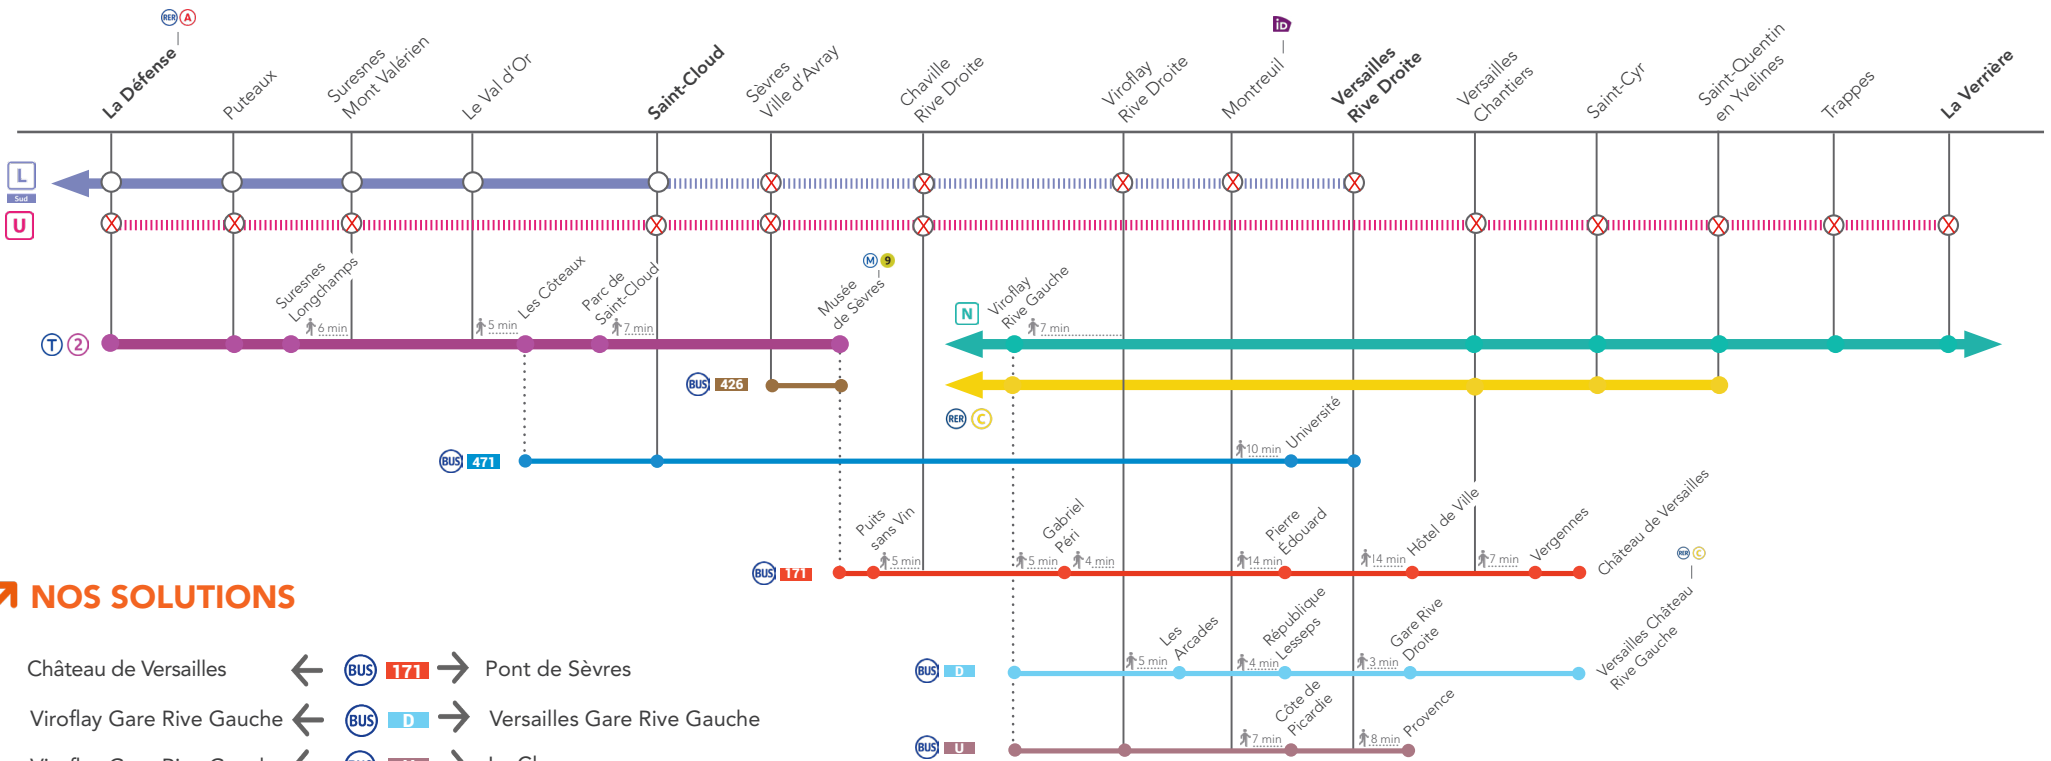

➔ GAGNEZ DU TEMPS !

Rendez-vous aux arrêts les plus proches de chez vous.

INFO TRAVAUX

Sud

POUR LA GARE DE VIROFLAY
RIVE DROITE

LIGNE L SUD FERMÉE
ENTRE SAINT-CLOUD
& VERSAILLES RIVE DROITE

LIGNE U FERMÉE
ENTRE LA DÉFENSE & LA VERRIÈRE

JUIN

15
et 16

+ D'INFOS

- ➔ sur les blogs de lignes
- ➔ en gare
- ➔ sur Transilien.com

COVOITURAGE / **idVROOM**

Pendant les travaux, covoiturez
avec idvroom.com.
Transilien vous offre* le trajet.

*Offre soumise à condition

NOS SOLUTIONS

- Château de Versailles ← **BUS 171** → Pont de Sèvres
- Viroflay Gare Rive Gauche ← **BUS D** → Versailles Gare Rive Gauche
- Viroflay Gare Rive Gauche ← **BUS U** → Le Chesnay - Centre Commercial Parly 2

• **LA DÉFENSE**
 • **PUTEAUX**
 2 min > Gabriel Péri > **BUS 171** dir. Pont de Sèvres > Musée de Sèvres >
T 2 dir. Pont de Bezons

SURESNES MONT VALÉRIEN
 2 min > Gabriel Péri > **BUS 171** dir. Pont de Sèvres > Musée de Sèvres >
T 2 dir. Pont de Bezons > Suresnes Longchamps > 8 min