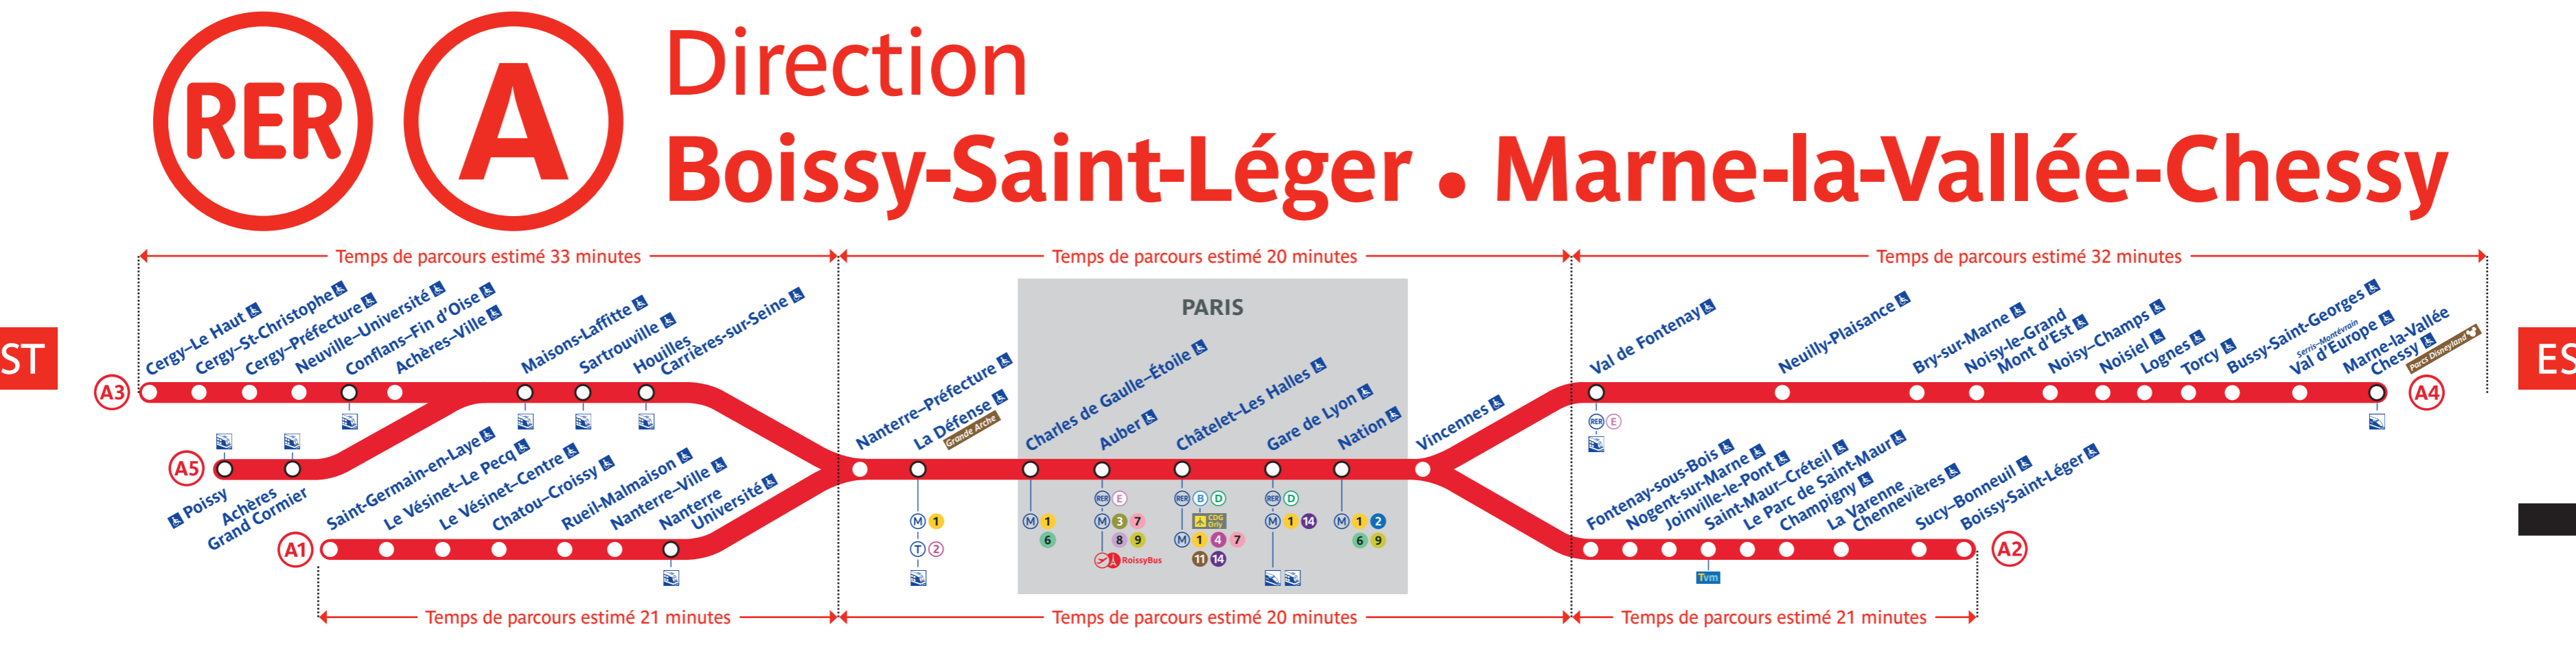

FORUM DES MOBILITÉS

Service valable à partir du 02 septembre 2019

Lundi au vendredi

Direction	Boissy-Saint-Leger	Carre-la-Vallée	Chessy
Paris -> Boissy-Saint-Leger	07:00	07:00	07:00
Paris -> Carre-la-Vallée	07:00	07:00	07:00
Paris -> Chessy	07:00	07:00	07:00

Direction	Boissy-Saint-Leger	Carre-la-Vallée	Chessy
Boissy-Saint-Leger -> Paris	07:30	07:30	07:30
Carre-la-Vallée -> Paris	07:30	07:30	07:30
Chessy -> Paris	07:30	07:30	07:30

Direction	Boissy-Saint-Leger	Carre-la-Vallée	Chessy
Boissy-Saint-Leger -> Paris	08:00	08:00	08:00
Carre-la-Vallée -> Paris	08:00	08:00	08:00
Chessy -> Paris	08:00	08:00	08:00

Direction	Boissy-Saint-Leger	Carre-la-Vallée	Chessy
Boissy-Saint-Leger -> Paris	08:30	08:30	08:30
Carre-la-Vallée -> Paris	08:30	08:30	08:30
Chessy -> Paris	08:30	08:30	08:30

Direction	Boissy-Saint-Leger	Carre-la-Vallée	Chessy
Boissy-Saint-Leger -> Paris	09:00	09:00	09:00
Carre-la-Vallée -> Paris	09:00	09:00	09:00
Chessy -> Paris	09:00	09:00	09:00