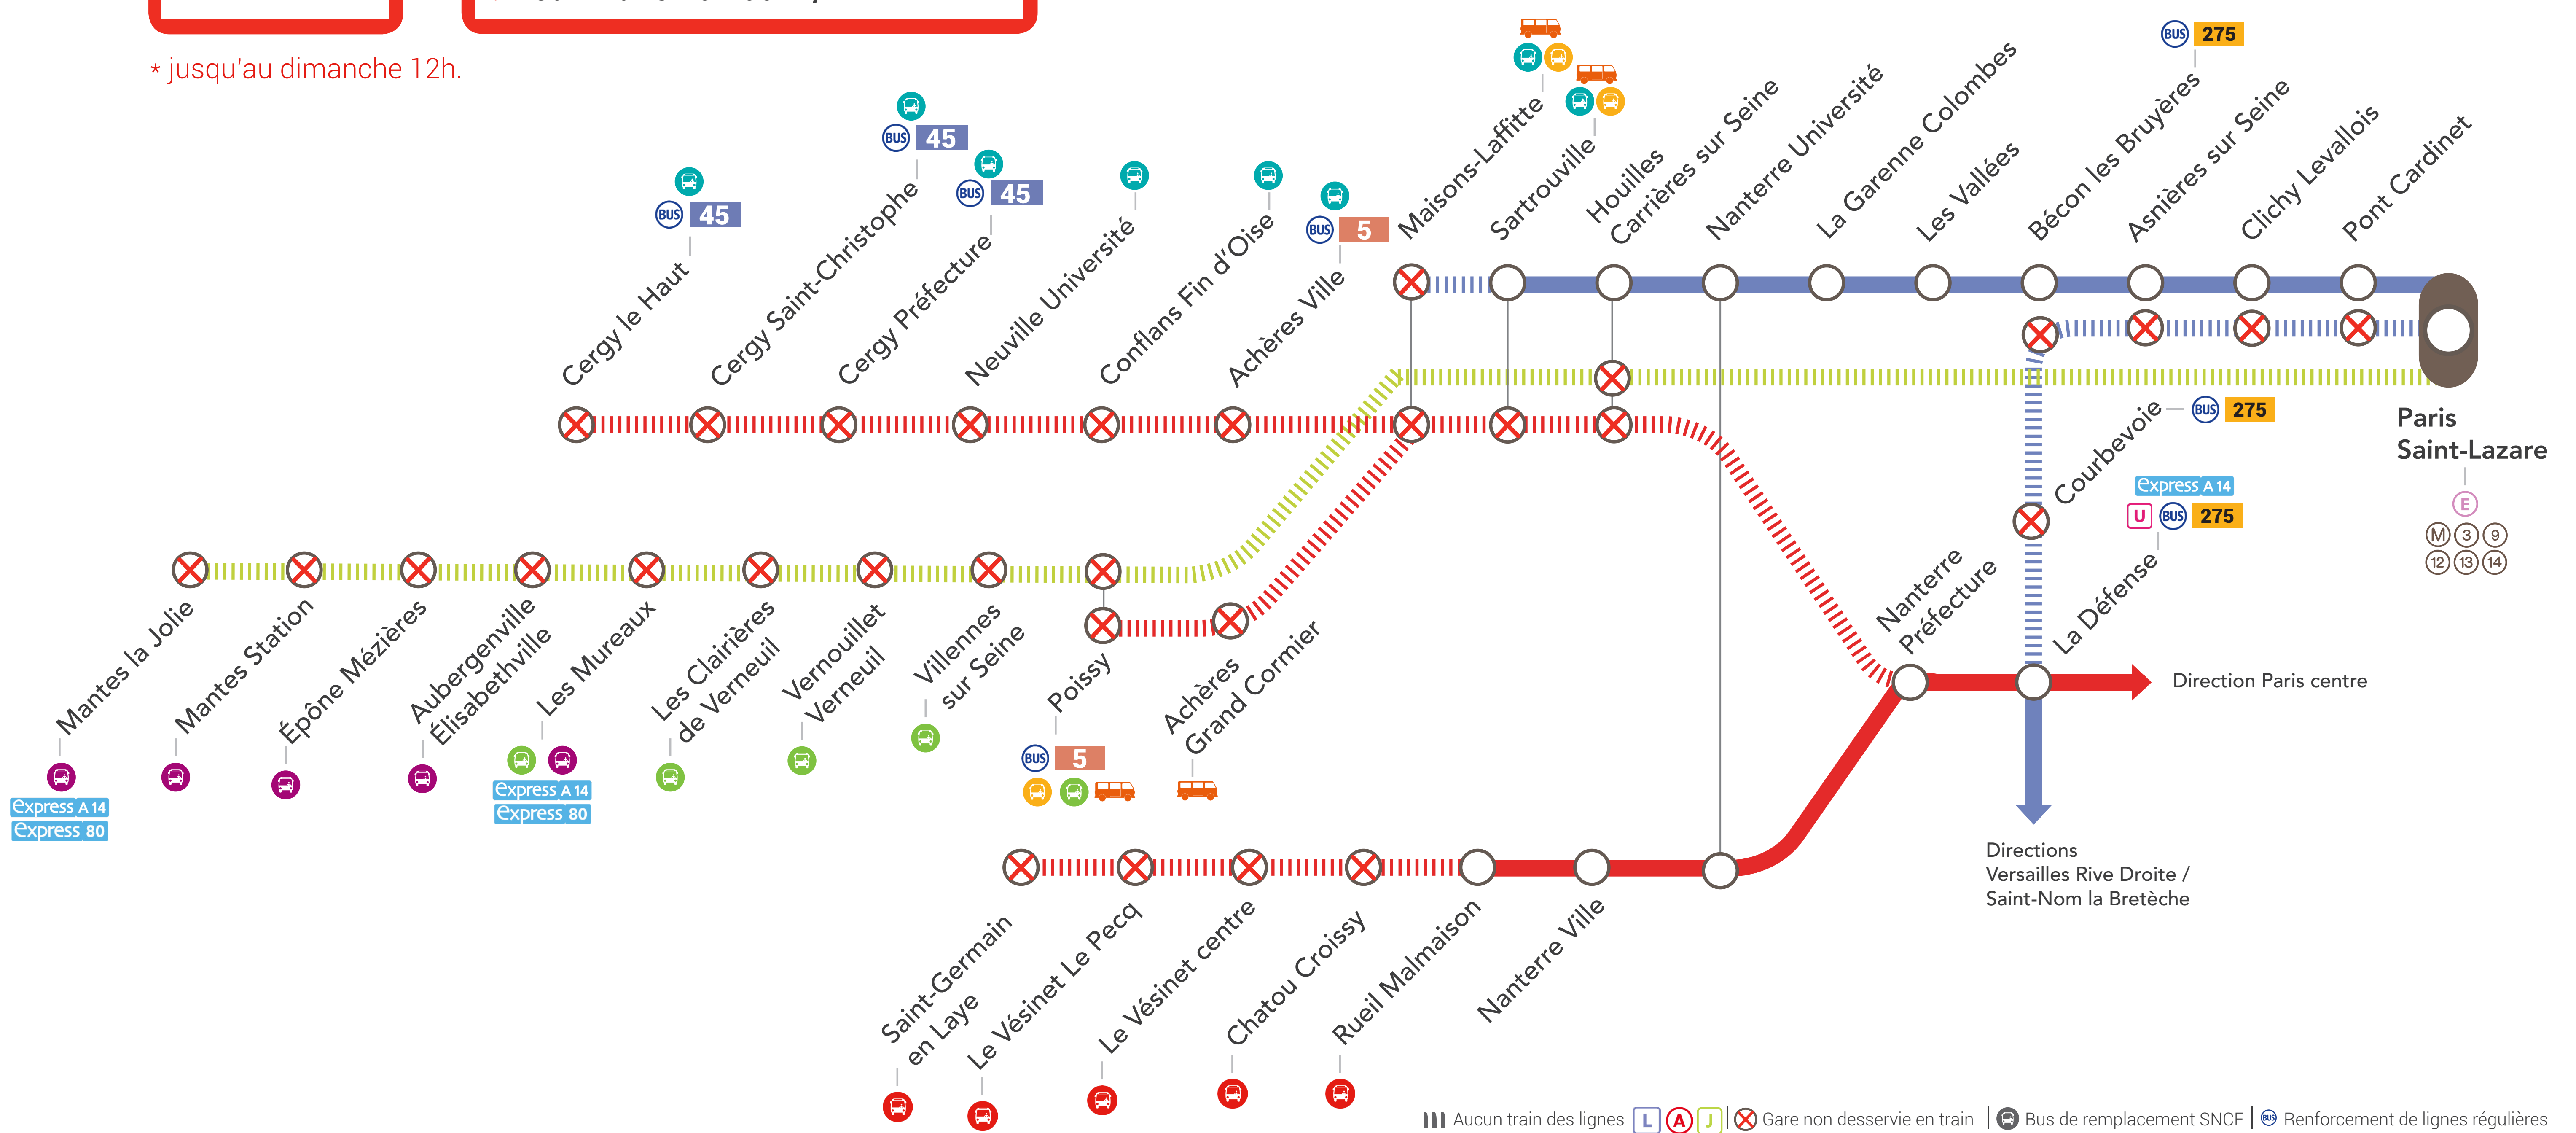

INFO TRAVAUX

INTERRUPTION DE CIRCULATION LE JOUR FÉRIÉ & LE WEEK-END

LIGNE **L** FERMÉE ENTRE

• PARIS SAINT-LAZARE & LA DÉFENSE | • SARTROUVILLE & MAISONS-LAFFITTE*

LIGNE **A** FERMÉE ENTRE

• NANTERRE PRÉFECTURE & CERGY LE HAUT* | • NANTERRE PRÉFECTURE & POISSY
• RUEIL MALMAISON & SAINT-GERMAIN EN LAYE

LIGNE **J** FERMÉE ENTRE

PARIS SAINT-LAZARE & MANTES LA JOLIE VIA POISSY

NOV.

1^{er}
au 03

+ D'INFOS

- ➔ sur les blogs de lignes
- ➔ en gare
- ➔ sur Transilien.com / RATP.fr

* jusqu'au dimanche 12h.

||| Aucun train des lignes **L** **A** **J** | **X** Gare non desservie en train | **B** Bus de remplacement SNCF | **E** Renforcement de lignes régulières

BUS DE REMPLACEMENT SNCF / TEMPS DE TRAJET

| | | | |
|-----------------|---------|---------------------------------------|----------------|
| Sartrouville | ← Bus → | Cergy le Haut (omnibus + semi-direct) | +60 MIN |
| Sartrouville | ← Bus → | Poissy (omnibus + direct) | +40 MIN |
| Rueil Malmaison | ← Bus → | Saint-Germain en Laye | +20 MIN |
| Poissy | ← Bus → | Les Mureaux (omnibus) | +50 MIN |
| Les Mureaux | ← Bus → | Mantes la Jolie (omnibus) | +50 MIN |

DERNIERS TRAINS LE JEUDI 31/10**

| GARES DE DÉPART | HORAIRES DE DÉPART | DIRECTIONS | HORAIRES D'ARRIVÉE | GARES DE DÉPART | HORAIRES DE DÉPART | DIRECTIONS | HORAIRES D'ARRIVÉE |
|-----------------------|--------------------|-------------------------|--------------------|--------------------|--------------------|----------------------|--------------------|
| Poissy | 22:33 | → Nanterre Préfecture | 22:52 | Paris Saint-Lazare | 21:53 | → Mantes la Jolie | 22:48 |
| Nanterre Préfecture | 22:29 | → Poissy | 22:48 | Mantes la Jolie | 21:41 | → Paris Saint-Lazare | 22:39 |
| Saint-Germain en Laye | 00:17 | → Nanterre Préfecture | 00:32 | | | | |
| Nanterre Préfecture | 00:58 | → Saint-Germain en Laye | 01:15 | | | | |