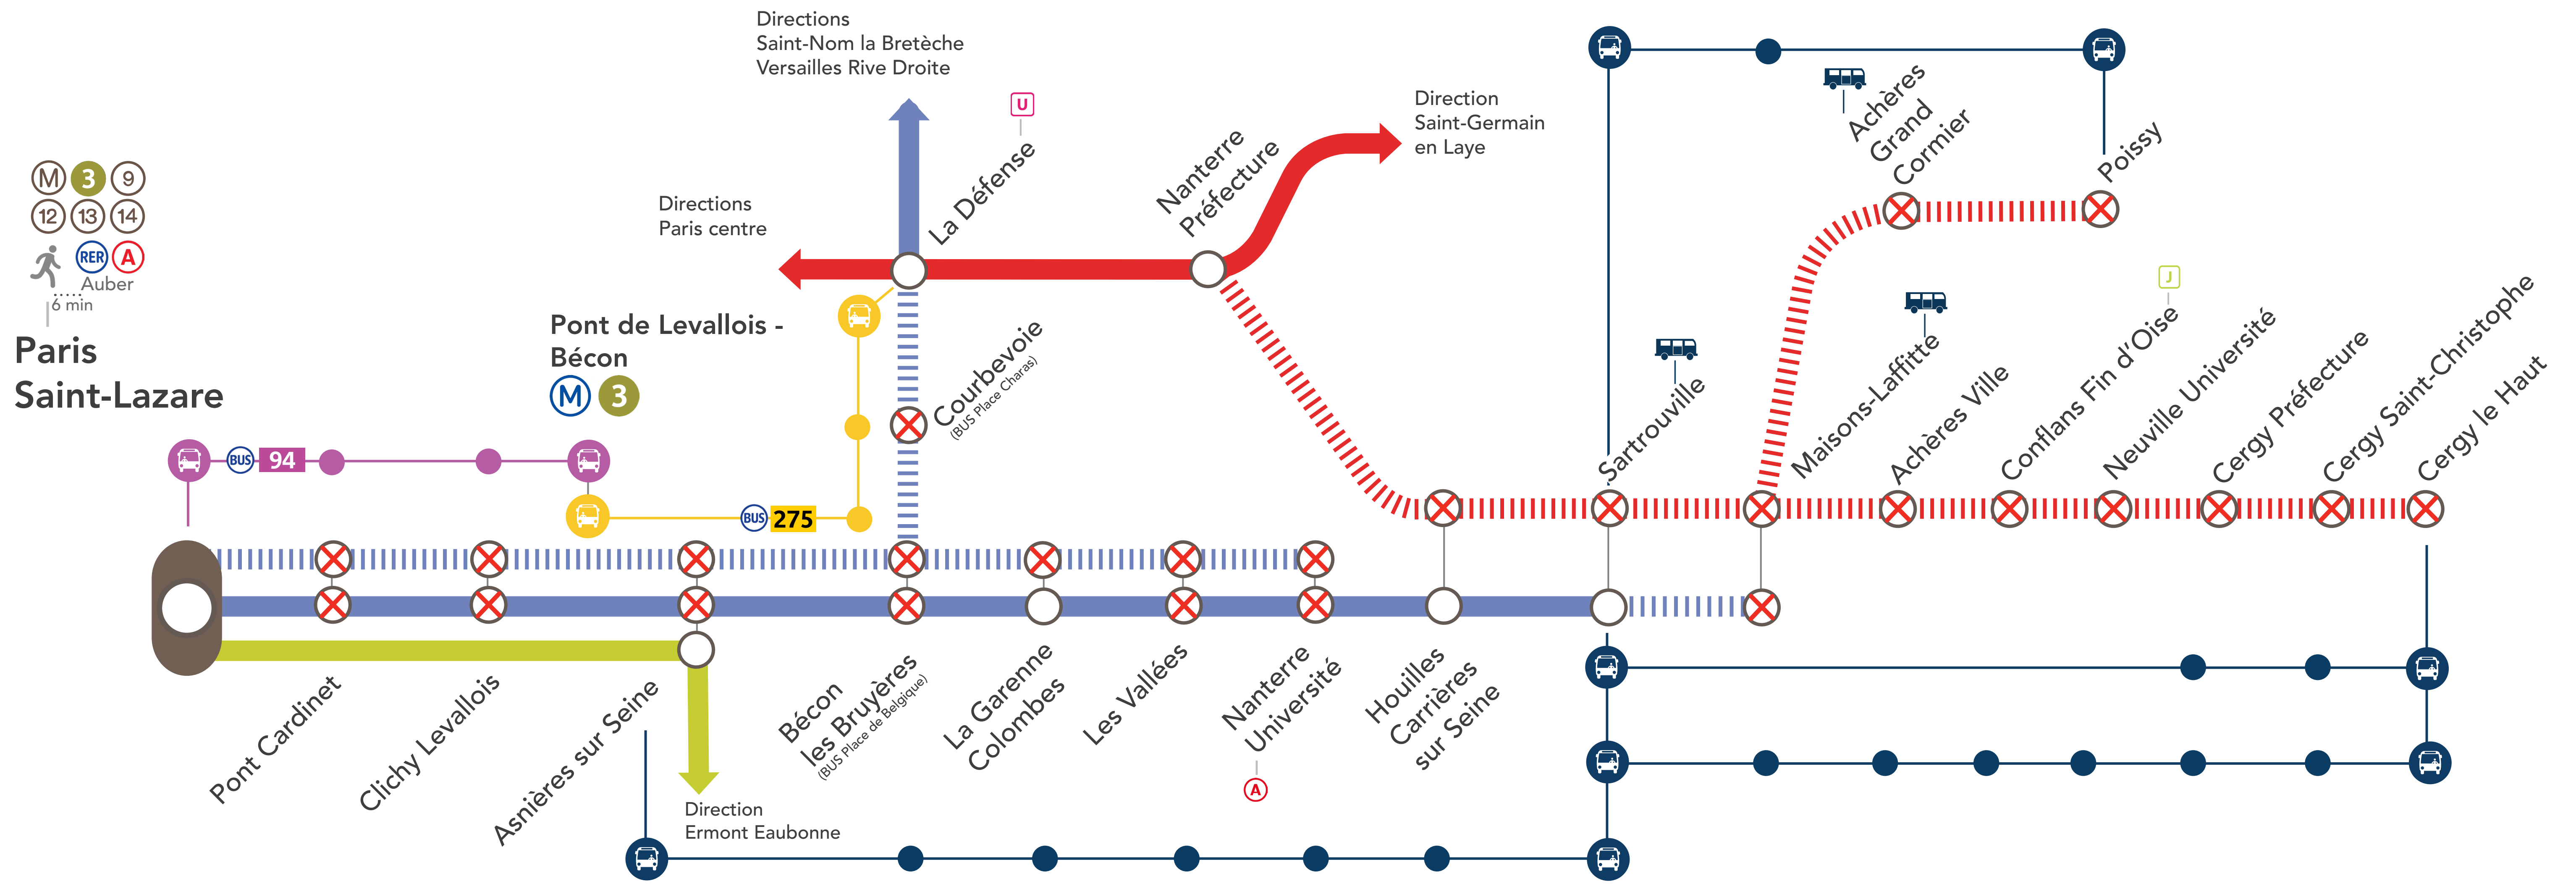

LIGNE LNORD DESSERTE MODIFIÉE ENTRE

PARIS SAINT-LAZARE & SARTROUVILLE À PARTIR DE 21H30

NOV.

12

au **15**

+ D'INFOS

- ➔ sur l'appli SNCF / RATP
- ➔ sur les blogs de lignes
- ➔ en gare
- ➔ sur Transilien.com / RATP.fr

Pourquoi ces travaux ?

Des travaux ont lieu sur vos lignes afin de renouveler les voies et le ballast.