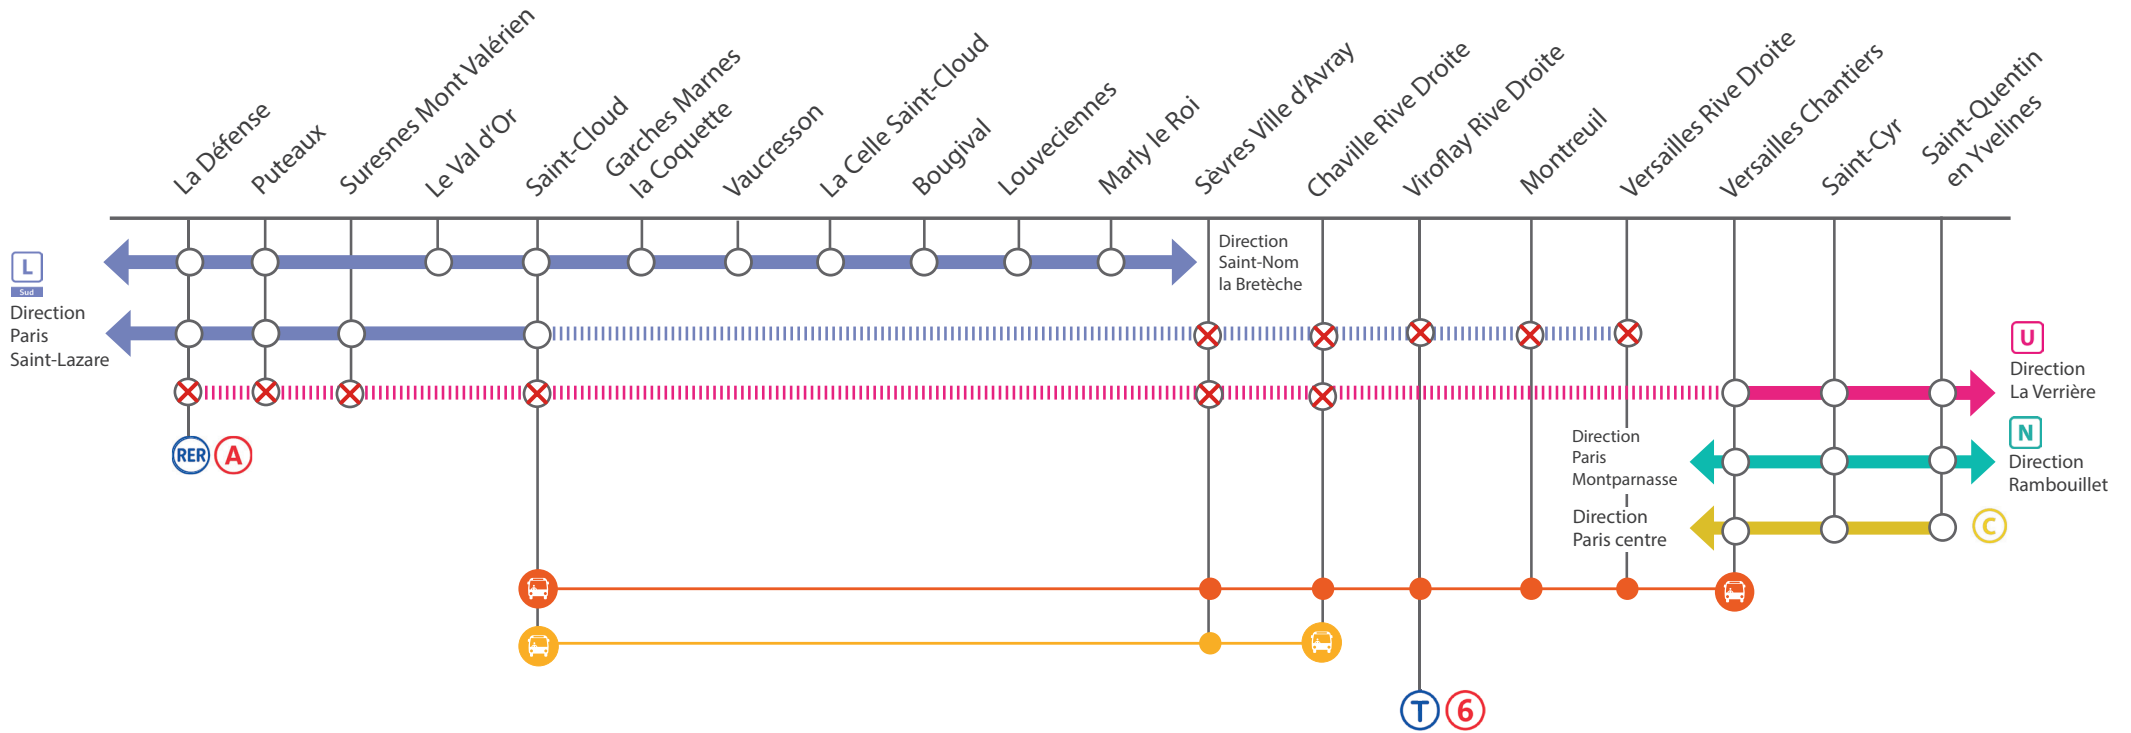

A COMPTER
DU

09 MARS

JUSQU'À

MI-AVRIL *

+ D'INFOS

- sur l'appli SNCF
- sur le blog des lignes
- sur les fils Twitter
- sur Transilien.com

*Ce calendrier sera ajusté et confirmé en fonction de l'évolution des travaux et de la stabilité du talus.

LIGNE L SUD FERMÉE ENTRE SAINT-CLOUD & VERSAILLES RIVE DROITE

LIGNE U FERMÉE ENTRE LA DÉFENSE & LA VERRIÈRE

CIRCULATION DES TRAINS UNIQUEMENT EN HEURES
CREUSES ENTRE VERSAILLES CHANTIERS & LA VERRIÈRE

Des travaux en soirée sont prévus sur votre ligne, veuillez-vous référer aux affiches présentes en gares.

Des bus de remplacements sont mis en place.

➔ LES MOYENS DE TRANSPORTS
ENTRE SÈVRES VILLE D'AVRAY ET VERSAILLES

LIGNES TRANSILILIEN À PRIVILÉGIÉ

Ligne **N** : vers Rambouillet / Mantes la Jolie / Dreux
 Ligne **C** : vers Versailles Château / Pontoise / Saint-Quentin en Y. / Dourdan / Etampes

TRAMWAY

Ligne **T6**
 Viroflay Rive Droite <> Châtillon Montrouge

BUS DE REMPLACEMENT SNCF

7/7j toute la journée
 Saint-Cloud ↔ Versailles Chantiers (omnibus)
 En semaine entre 6h-10h et 17h-21h
 Saint-Cloud ↔ Chaville Rive Droite (semi-direct)